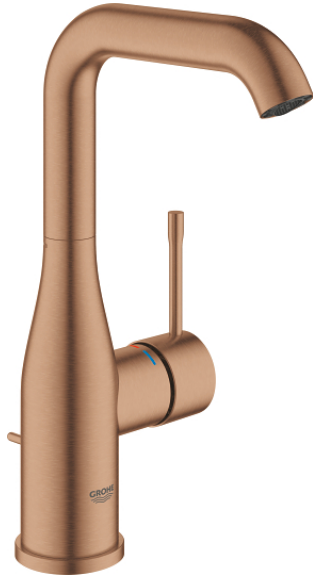

24 174 DL1 ESSENCE EGYKAROS MOSDÓCSAPTELEP 1/2" L-ES MÉRET

TERMÉKLEÍRÁS

- Szín: Brushed Warm Sunset
- Egylyukas kivitel
- Fém fogantyú
- GROHE SilkMove 28 mm-es kerámiabetét
- beépített hőmérséklet-korlátozó
- GROHE LongLife felületkezelés
- GROHE EcoJoy technológia a kisebb vízfogyasztás érdekében
- maximális átfolyási sebesség (3 bar nyomáson): 5 l/perc
- GROHE AquaGuide állítható gyöngyöztető
- GROHE FastFixation Plus gyorsrögzítő rendszer
- elfordítható kifolyó elfordítás-határolóval és gyöngyöztetővel
- állítható elforgatási szög 0° / 150° / 360°
- húzórudas leeresztőgarnitúra 1 1/4"
- flexibilis csatlakozótömlők
- minimális kifolyási nyomás 1,0 bar