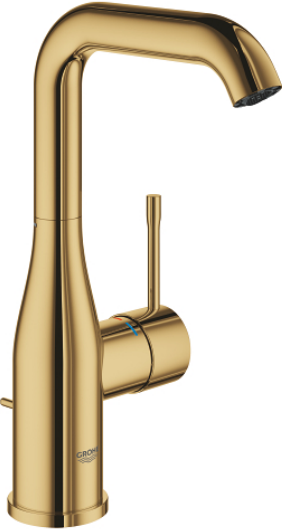

## 24 174 GL1 ESSENCE EGYKAROS MOSDÓCSAPTELEP 1/2" L-ES MÉRET

### TERMÉKLEÍRÁS

- Szín: Cool Sunrise
- Egylyukas kivitel
- Fém fogantyú
- GROHE SilkMove 28 mm-es kerámiabetét
- beépített hőmérséklet-korlátozó
- GROHE LongLife felületkezelés
- GROHE EcoJoy technológia a kisebb vízfogyasztás érdekében
- maximális átfolyási sebesség (3 bar nyomáson): 5 l/perc
- GROHE AquaGuide állítható gyöngyöztető
- GROHE FastFixation Plus gyorsrögzítő rendszer
- elfordítható kifolyó elfordítás-határolóval és gyöngyöztetővel
- állítható elforgatási szög 0° / 150° / 360°
- húzórudas leeresztőgarnitúra 1 1/4"
- flexibilis csatlakozótömlők
- minimális kifolyási nyomás 1,0 bar