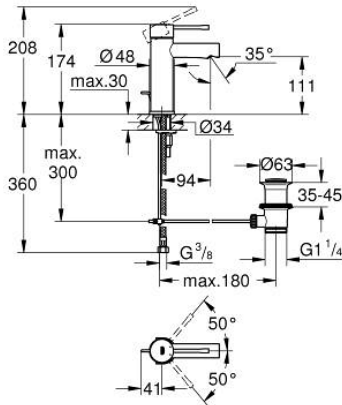

## 24 175 001 ESSENCE EGYKAROS MOSDÓCSAPTELEP 1/2" S-ES MÉRET

### TERMÉKLEÍRÁS

- Szín: króm
- Egylyukas kivitel
- Fém fogantyú
- GROHE SilkMove 28 mm-es kerámiabetét
- beépített hőmérséklet-korlátozó
- GROHE LongLife felületkezelés
- GROHE EcoJoy technológia a kisebb vízfogyasztás érdekében
- maximális átfolyási sebesség (3 bar nyomáson): 5 l/perc
- GROHE FastFixation Plus gyorsrögzítő rendszer
- húzórudas leeresztőgarnitúra 1 1/4"
- flexibilis csatlakozótömlők
- minimális kifolyási nyomás 1,0 bar
- professional verzió
- replaces Essence basin mixer 32 898 001

### ALKATRÉSZEK , december 2021 – now

- 1: Fogantyú (Cikkszám 46917000)
  - 2: rögzítőgyűrű (Cikkszám 46715000)
  - 3: Kartus (keverő) (Cikkszám 46580000)
  - 4: Húzó-rúd (Cikkszám 46739000)
  - 5: Gyöngyöztető (Cikkszám 46765000)
  - 6: Rozetta (Cikkszám 48603000)
  - 7: Szár rögzítő készlet (Cikkszám 46645000)
  - 8: Lefolyógarnitúra, 5/4" (Cikkszám 28910000)
  - 8.1: Dugó (Cikkszám 07182000)
  - 8.2: Excenterrúd (Cikkszám 07052000)
  - 9: Szerelőkulcs (Cikkszám 19017000)\*
  - 10: Excenterrúd (Cikkszám 07341000)\*
- \* Opcionális kiegészítők