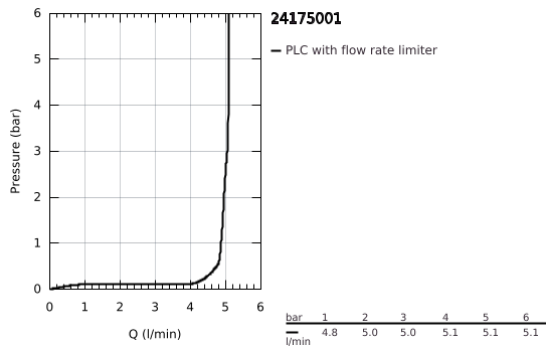

### TERMÉKLEÍRÁS

- Szín: króm
- Egylyukas kivitel
- Fém fogantyú
- GROHE SilkMove 28 mm-es kerámiabetét
- beépített hőmérséklet-korlátozó
- GROHE LongLife felületkezelés
- GROHE EcoJoy technológia a kisebb vízfogyasztás érdekében
- maximális átfolyási sebesség (3 bar nyomáson): 5 l/perc
- GROHE FastFixation Plus gyorsrögzítő rendszer
- húzórudas leeresztőgarnitúra 1 1/4"
- flexibilis csatlakozótömlők
- minimális kifolyási nyomás 1,0 bar
- professional verzió