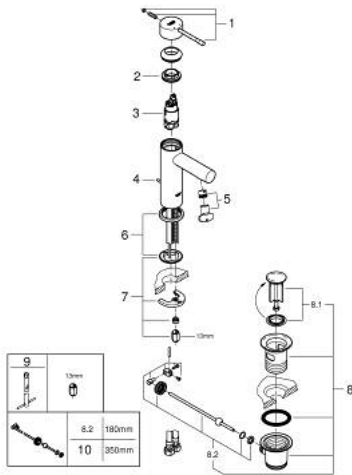

## 24 175 001 ESSENCE EGYKAROS MOSDÓCSAPTELEP 1/2" S-ES MÉRET

### TERMÉKLEÍRÁS

- Szín: króm
- Egylyukas kivitel
- Fém fogantyú
- GROHE SilkMove 28 mm-es kerámiabetét
- beépített hőmérséklet-korlátozó
- GROHE LongLife felületkezelés
- GROHE EcoJoy technológia a kisebb vízfogyasztás érdekében
- maximális átfolyási sebesség (3 bar nyomáson): 5 l/perc
- GROHE FastFixation Plus gyorsrögzítő rendszer
- húzórudas leeresztőgarnitúra 1 1/4"
- flexibilis csatlakozótömlők
- minimális kifolyási nyomás 1,0 bar
- professional verzió

### ALKATRÉSZEK , december 2021 – now

- 1: Fogantyú (Cikkszám 46917000)
  - 2: rögzítőgyűrű (Cikkszám 46715000)
  - 3: Kartus (keverő) (Cikkszám 46580000)
  - 4: Húzó-rúd (Cikkszám 46739000)
  - 5: Gyöngyöztető (Cikkszám 46765000)
  - 6: Rozetta (Cikkszám 48603000)
  - 7: Szár rögzítő készlet (Cikkszám 46645000)
  - 8: Lefolyógarnitúra, 5/4" (Cikkszám 28910000)
  - 8.1: Dugó (Cikkszám 07182000)
  - 8.2: Excenterrúd (Cikkszám 07052000)
  - 9: Szerelőkulcs (Cikkszám 19017000)\*
  - 10: Excenterrúd (Cikkszám 07341000)\*
- \* Opcionális kiegészítők