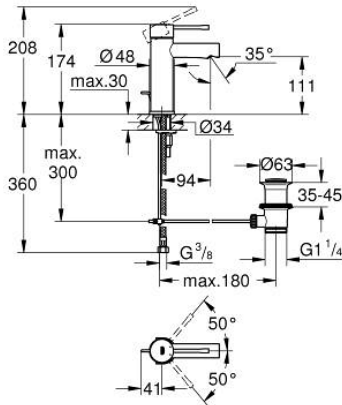

## 24 175 001 ESSENCE EGYKAROS MOSDÓCSAPTELEP 1/2" S-ES MÉRET

### TERMÉKLEÍRÁS

- Szín: króm
- Egylyukas kivitel
- Fém fogantyú
- GROHE SilkMove 28 mm-es kerámiabetét
- beépített hőmérséklet-korlátozó
- GROHE LongLife felületkezelés
- GROHE EcoJoy technológia a kisebb vízfogyasztás érdekében
- maximális átfolyási sebesség (3 bar nyomáson): 5 l/perc
- GROHE FastFixation Plus gyorsrögzítő rendszer
- húzórudas leeresztőgarnitúra 1 1/4"
- flexibilis csatlakozótömlők
- minimális kifolyási nyomás 1,0 bar
- professional verzió

### ALKATRÉSZEK , december 2021 – now

- 1: Fogantyú (Cikkszám 46917000)
  - 2: rögzítőgyűrű (Cikkszám 46715000)
  - 3: Kartus (keverő) (Cikkszám 46580000)
  - 4: Húzó-rúd (Cikkszám 46739000)
  - 5: Gyöngyöztető (Cikkszám 46765000)
  - 6: Rozetta (Cikkszám 48603000)
  - 7: Szár rögzítő készlet (Cikkszám 46645000)
  - 8: Lefolyógarnitúra, 5/4" (Cikkszám 28910000)
  - 8.1: Dugó (Cikkszám 07182000)
  - 8.2: Excenterrúd (Cikkszám 07052000)
  - 9: Szerelőkulcs (Cikkszám 19017000)\*
  - 10: Excenterrúd (Cikkszám 07341000)\*
- \* Opcionális kiegészítők