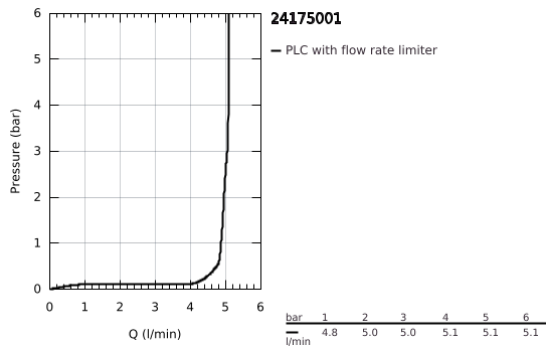

### TERMÉKLEÍRÁS

- Szín: króm
- Egylyukas kivitel
- Fém fogantyú
- GROHE SilkMove 28 mm-es kerámiabetét
- beépített hőmérséklet-korlátozó
- GROHE LongLife felületkezelés
- GROHE EcoJoy technológia a kisebb vízfogyasztás érdekében
- maximális átfolyási sebesség (3 bar nyomáson): 5 l/perc
- GROHE FastFixation Plus gyorsrögzítő rendszer
- húzórudas leeresztőgarnitúra 1 1/4"
- flexibilis csatlakozótömlők
- minimális kifolyási nyomás 1,0 bar
- professional verzió
- replaces Essence basin mixer 32 898 001