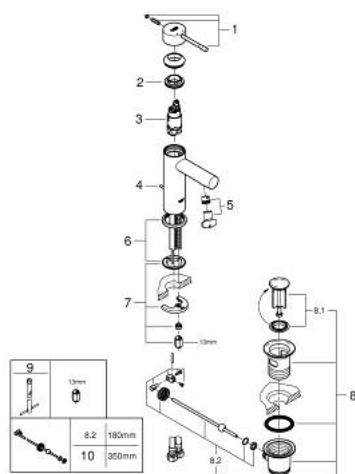

## 24 175 001 ESSENCE EGYKAROS MOSDÓCSAPTELEP 1/2" S-ES MÉRET

### TERMÉKLEÍRÁS

- Szín: króm
- Egylyukas kivitel
- Fém fogantyú
- GROHE SilkMove 28 mm-es kerámiabetét
- beépített hőmérséklet-korlátozó
- GROHE LongLife felületkezelés
- GROHE EcoJoy technológia a kisebb vízfogyasztás érdekében
- maximális átfolyási sebesség (3 bar nyomáson): 5 l/perc
- GROHE FastFixation Plus gyorsrögzítő rendszer
- húzórudas leeresztőgarnitúra 1 1/4"
- flexibilis csatlakozótömlők
- minimális kifolyási nyomás 1,0 bar
- professional verzió
- replaces Essence basin mixer 32 898 001

### ALKATRÉSZEK , december 2021 – now

- 1: Fogantyú (Cikkszám 46917000)
  - 2: rögzítőgyűrű (Cikkszám 46715000)
  - 3: Kartus (keverő) (Cikkszám 46580000)
  - 4: Húzó-rúd (Cikkszám 46739000)
  - 5: Gyöngyöztető (Cikkszám 46765000)
  - 6: Rozetta (Cikkszám 48603000)
  - 7: Szár rögzítő készlet (Cikkszám 46645000)
  - 8: Lefolyógarnitúra, 5/4" (Cikkszám 28910000)
  - 8.1: Dugó (Cikkszám 07182000)
  - 8.2: Excenterrúd (Cikkszám 07052000)
  - 9: Szerelőkulcs (Cikkszám 19017000)\*
  - 10: Excenterrúd (Cikkszám 07341000)\*
- \* Opcionális kiegészítők