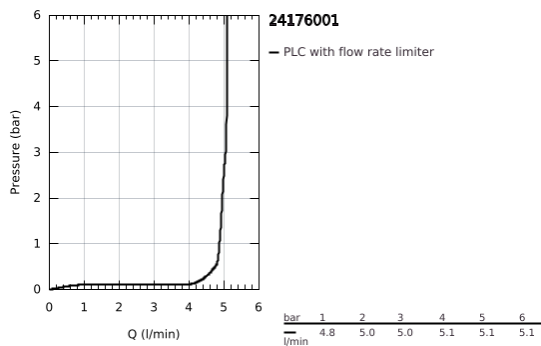

24 176 001 ESSENCE EGYKAROS MOSDÓCSAPTELEP 1/2" M-ES MÉRET

TERMÉKLEÍRÁS

- Szín: króm
- Egylyukas kivitel
- Fém fogantyú
- GROHE SilkMove 28 mm-es kerámiabetét
- beépített hőmérséklet-korlátozó
- GROHE LongLife felületkezelés
- GROHE EcoJoy technológia a kisebb vízfogyasztás érdekében
- maximális átfolyási sebesség (3 bar nyomáson): 5 l/perc
- GROHE AquaGuide állítható gyöngyöztető
- GROHE FastFixation Plus gyorsrögzítő rendszer
- elfordítható kifolyó elfordítás-határolóval és gyöngyöztetővel
- állítható elforgatási szög 0° / 150° / 360°
- sima testű kivitel
- flexibilis csatlakozótömlők
- minimális kifolyási nyomás 1,0 bar
- professional verzió

24 176 001 ESSENCE EGYKAROS MOSDÓCSAPTELEP 1/2" M-ES MÉRET

ALKATRÉSZEK , február 2022 – now

- 1: Fogantyú (Cikkszám 46919000)
 - 2: Kartus (keverő) (Cikkszám 46580000)
 - 3: screw ring (Cikkszám 48591000)
 - 4: Csőkfolyó (Cikkszám 13373000)
 - 4.1: Gyöngyöztető (Cikkszám 48270000)
 - 4.2: Fedőgyűrű (Cikkszám 0128500M)
 - 4.3: Biztosító-gyűrű (Cikkszám 4826600M)
 - 5: Rozetta (Cikkszám 48603000)
 - 6: Szár rögzítő készlet (Cikkszám 46645000)
 - 7: Nyomásálló csatlakozótömlő (Cikkszám 46255000)
 - 8: Szerelőkulcs (Cikkszám 19017000)*
 - 9: Leeresztő szett nyomódugóval (push-open) (Cikkszám 65807000)*
- * Opcionális kiegészítők