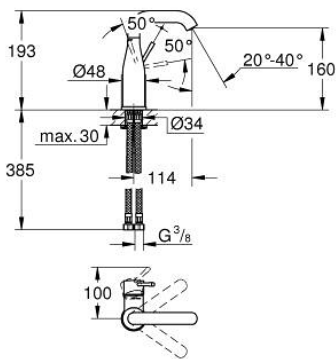

24 176 001 ESSENCE EGYKAROS MOSDÓCSAPTELEP 1/2" M-ES MÉRET

TERMÉKLEÍRÁS

- Szín: króm
- Egylyukas kivitel
- Fém fogantyú
- GROHE SilkMove 28 mm-es kerámiabetét
- beépített hőmérséklet-korlátozó
- GROHE LongLife felületkezelés
- GROHE EcoJoy technológia a kisebb vízfogyasztás érdekében
- maximális átfolyási sebesség (3 bar nyomáson): 5 l/perc
- GROHE AquaGuide állítható gyöngyöztető
- GROHE FastFixation Plus gyorsrögzítő rendszer
- elfordítható kifolyó elfordítás-határolóval és gyöngyöztetővel
- állítható elforgatási szög 0° / 150° / 360°
- sima testű kivitel
- flexibilis csatlakozótömlők
- minimális kifolyási nyomás 1,0 bar
- professional verzió

24 176 001 ESSENCE EGYKAROS MOSDÓCSAPTELEP 1/2" M-ES MÉRET

ALKATRÉSZEK , február 2022 – now

- 1: Fogantyú (Cikkszám 46919000)
 - 2: Kartus (keverő) (Cikkszám 46580000)
 - 3: screw ring (Cikkszám 48591000)
 - 4: Csőkfolyó (Cikkszám 13373000)
 - 4.1: Gyöngyöztető (Cikkszám 48270000)
 - 4.2: Fedőgyűrű (Cikkszám 0128500M)
 - 4.3: Biztosító-gyűrű (Cikkszám 4826600M)
 - 5: Rozetta (Cikkszám 48603000)
 - 6: Szár rögzítő készlet (Cikkszám 46645000)
 - 7: Nyomásálló csatlakozótömlő (Cikkszám 46255000)
 - 8: Szerelőkulcs (Cikkszám 19017000)*
 - 9: Leeresztő szett nyomódugóval (push-open) (Cikkszám 65807000)*
- * Opcionális kiegészítők