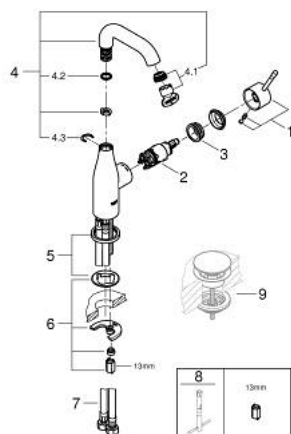

24 176 001 ESSENCE EGYKAROS MOSDÓCSAPTELEP 1/2" M-ES MÉRET

TERMÉKLEÍRÁS

- Szín: króm
- Egylyukas kivitel
- Fém fogantyú
- GROHE SilkMove 28 mm-es kerámiabetét
- beépített hőmérséklet-korlátozó
- GROHE LongLife felületkezelés
- GROHE EcoJoy technológia a kisebb vízfogyasztás érdekében
- maximális átfolyási sebesség (3 bar nyomáson): 5 l/perc
- GROHE AquaGuide állítható gyöngyöztető
- GROHE FastFixation Plus gyorsrögzítő rendszer
- elfordítható kifolyó elfordítás-határolóval és gyöngyöztetővel
- állítható elforgatási szög 0° / 150° / 360°
- sima testű kivitel
- flexibilis csatlakozótömlők
- minimális kifolyási nyomás 1,0 bar
- professional verzió

24 176 001 ESSENCE EGYKAROS MOSDÓCSAPTELEP 1/2" M-ES MÉRET

ALKATRÉSZEK , február 2022 – now

- 1: Fogantyú (Cikkszám 46919000)
 - 2: Kartus (keverő) (Cikkszám 46580000)
 - 3: screw ring (Cikkszám 48591000)
 - 4: Csőkfolyó (Cikkszám 13373000)
 - 4.1: Gyöngyöztető (Cikkszám 48270000)
 - 4.2: Fedőgyűrű (Cikkszám 0128500M)
 - 4.3: Biztosító-gyűrű (Cikkszám 4826600M)
 - 5: Rozetta (Cikkszám 48603000)
 - 6: Szár rögzítő készlet (Cikkszám 46645000)
 - 7: Nyomásálló csatlakozótömlő (Cikkszám 46255000)
 - 8: Szerelőkulcs (Cikkszám 19017000)*
 - 9: Leeresztő szett nyomódugóval (push-open) (Cikkszám 65807000)*
- * Opcionális kiegészítők