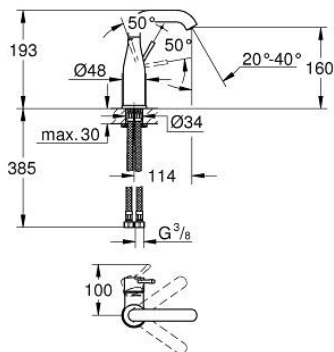

## 24 176 KF1 ESSENCE EGYKAROS MOSDÓCSAPTELEP 1/2" M-ES MÉRET

### TERMÉKLEÍRÁS

- Szín: phantom black
- Egylyukas kivitel
- Fém fogantyú
- GROHE SilkMove 28 mm-es kerámiabetét
- beépített hőmérséklet-korlátozó
- GROHE EcoJoy technológia a kisebb vízfogyasztás érdekében
- maximális átfolyási sebesség (3 bar nyomáson): 5 l/perc
- GROHE AquaGuide állítható gyöngyöztető
- GROHE FastFixation Plus gyorsrögzítő rendszer
- elfordítható kifolyó elfordítás-határolóval és gyöngyöztetővel
- állítható elforgatási szög 0° / 150° / 360°
- sima testű kivitel
- flexibilis csatlakozótömlők
- minimális kifolyási nyomás 1,0 bar
- professional verzió