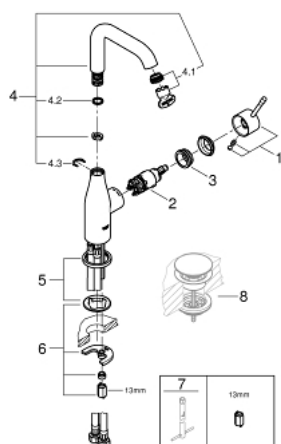

24 177 001 ESSENCE EGYKAROS MOSDÓCSAPTELEP 1/2" L-ES MÉRET

TERMÉKLEÍRÁS

- Szín: króm
- Egylyukas kivitel
- Fém fogantyú
- GROHE SilkMove 28 mm-es kerámiabetét
- beépített hőmérséklet-korlátozó
- GROHE LongLife felületkezelés
- GROHE EcoJoy technológia a kisebb vízfogyasztás érdekében
- maximális átfolyási sebesség (3 bar nyomáson): 5 l/perc
- GROHE AquaGuide állítható gyöngyöztető
- GROHE FastFixation Plus gyorsrögzítő rendszer
- elfordítható kifolyó elfordítás-határolóval és gyöngyöztetővel
- állítható elforgatási szög 0° / 150° / 360°
- sima testű kivitel
- flexibilis csatlakozótömlők
- minimális kifolyási nyomás 1,0 bar
- professional verzió

24 177 001 ESSENCE EGYKAROS MOSDÓCSAPTELEP 1/2" L-ES MÉRET

ALKATRÉSZEK , február 2022 – now

- 1: Fogantyú (Cikkszám 46919000)
 - 2: Kartus (keverő) (Cikkszám 46580000)
 - 3: screw ring (Cikkszám 48591000)
 - 4: Csőkifolyó (Cikkszám 13374000)
 - 4.1: Gyöngyöztető (Cikkszám 48270000)
 - 4.2: Fedőgyűrű (Cikkszám 0128500M)
 - 4.3: Biztosító-gyűrű (Cikkszám 4826600M)
 - 5: Rozetta (Cikkszám 48603000)
 - 6: Szár rögzítő készlet (Cikkszám 46645000)
 - 7: Szerelőkulcs (Cikkszám 19017000)*
 - 8: Leeresztő szett nyomódugóval (push-open) (Cikkszám 65807000)*
- * Opcionális kiegészítők