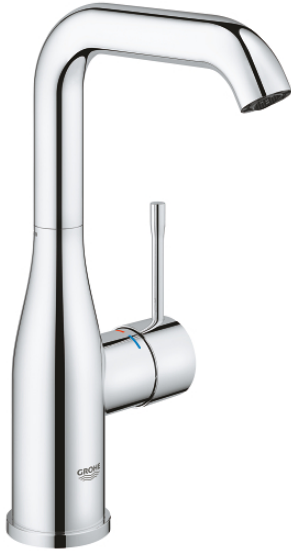

24 177 001 ESSENCE EGYKAROS MOSDÓCSAPTELEP 1/2" L-ES MÉRET

TERMÉKLEÍRÁS

- Szín: króm
- Egylyukas kivitel
- Fém fogantyú
- GROHE SilkMove 28 mm-es kerámiabetét
- beépített hőmérséklet-korlátozó
- GROHE LongLife felületkezelés
- GROHE EcoJoy technológia a kisebb vízfogyasztás érdekében
- maximális átfolyási sebesség (3 bar nyomáson): 5 l/perc
- GROHE AquaGuide állítható gyöngyöztető
- GROHE FastFixation Plus gyorsrögzítő rendszer
- elfordítható kifolyó elfordítás-határolóval és gyöngyöztetővel
- állítható elforgatási szög 0° / 150° / 360°
- sima testű kivitel
- flexibilis csatlakozótömlők
- minimális kifolyási nyomás 1,0 bar
- professional verzió

24 177 001 ESSENCE EGYKAROS MOSDÓCSAPTELEP 1/2" L-ES MÉRET

ALKATRÉSZEK , február 2022 – now

- 1: Fogantyú (Cikkszám 46919000)
 - 2: Kartus (keverő) (Cikkszám 46580000)
 - 3: screw ring (Cikkszám 48591000)
 - 4: Csőkifolyó (Cikkszám 13374000)
 - 4.1: Gyöngyöztető (Cikkszám 48270000)
 - 4.2: Fedőgyűrű (Cikkszám 0128500M)
 - 4.3: Biztosító-gyűrű (Cikkszám 4826600M)
 - 5: Rozetta (Cikkszám 48603000)
 - 6: Szár rögzítő készlet (Cikkszám 46645000)
 - 7: Szerelőkulcs (Cikkszám 19017000)*
 - 8: Leeresztő szett nyomódugóval (push-open) (Cikkszám 65807000)*
- * Opcionális kiegészítők