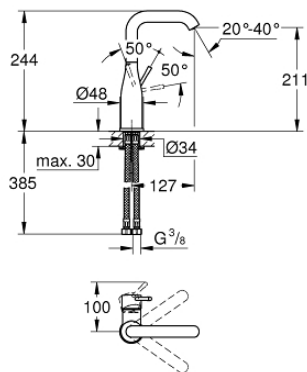

24 177 001 ESSENCE EGYKAROS MOSDÓCSAPTELEP 1/2" L-ES MÉRET

TERMÉKLEÍRÁS

- Szín: króm
- Egylyukas kivitel
- Fém fogantyú
- GROHE SilkMove 28 mm-es kerámiabetét
- beépített hőmérséklet-korlátozó
- GROHE LongLife felületkezelés
- GROHE EcoJoy technológia a kisebb vízfogyasztás érdekében
- maximális átfolyási sebesség (3 bar nyomáson): 5 l/perc
- GROHE AquaGuide állítható gyöngyöztető
- GROHE FastFixation Plus gyorsrögzítő rendszer
- elfordítható kifolyó elfordítás-határolóval és gyöngyöztetővel
- állítható elforgatási szög 0° / 150° / 360°
- sima testű kivitel
- flexibilis csatlakozótömlők
- minimális kifolyási nyomás 1,0 bar
- professional verzió

24 177 001 ESSENCE EGYKAROS MOSDÓCSAPTELEP 1/2" L-ES MÉRET

ALKATRÉSZEK , február 2022 – now

- 1: Fogantyú (Cikkszám 46919000)
 - 2: Kartus (keverő) (Cikkszám 46580000)
 - 3: screw ring (Cikkszám 48591000)
 - 4: Csőkifolyó (Cikkszám 13374000)
 - 4.1: Gyöngyöztető (Cikkszám 48270000)
 - 4.2: Fedőgyűrű (Cikkszám 0128500M)
 - 4.3: Biztosító-gyűrű (Cikkszám 4826600M)
 - 5: Rozetta (Cikkszám 48603000)
 - 6: Szár rögzítő készlet (Cikkszám 46645000)
 - 7: Szerelőkulcs (Cikkszám 19017000)*
 - 8: Leeresztő szett nyomódugóval (push-open) (Cikkszám 65807000)*
- * Opcionális kiegészítők