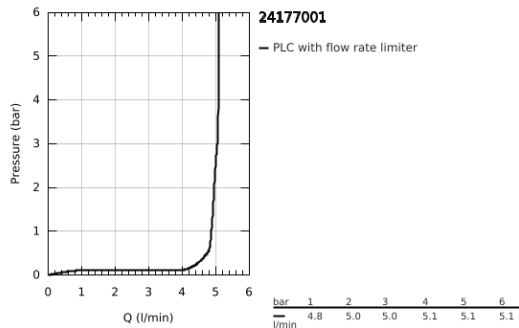

24 177 001 ESSENCE EGYKAROS MOSDÓCSAPTELEP 1/2" L-ES MÉRET

TERMÉKLEÍRÁS

- Szín: króm
- Egylyukas kivitel
- Fém fogantyú
- GROHE SilkMove 28 mm-es kerámiabetét
- beépített hőmérséklet-korlátozó
- GROHE LongLife felületkezelés
- GROHE EcoJoy technológia a kisebb vízfogyasztás érdekében
- maximális átfolyási sebesség (3 bar nyomáson): 5 l/perc
- GROHE AquaGuide állítható gyöngyöztető
- GROHE FastFixation Plus gyorsrögzítő rendszer
- elfordítható kifolyó elfordítás-határolóval és gyöngyöztetővel
- állítható elforgatási szög 0° / 150° / 360°
- sima testű kivitel
- flexibilis csatlakozótömlők
- minimális kifolyási nyomás 1,0 bar
- professional verzió

24 177 001 ESSENCE EGYKAROS MOSDÓCSAPTELEP 1/2" L-ES MÉRET

ALKATRÉSZEK , február 2022 – now

- 1: Fogantyú (Cikkszám 46919000)
 - 2: Kartus (keverő) (Cikkszám 46580000)
 - 3: screw ring (Cikkszám 48591000)
 - 4: Csőkifolyó (Cikkszám 13374000)
 - 4.1: Gyöngyöztető (Cikkszám 48270000)
 - 4.2: Fedőgyűrű (Cikkszám 0128500M)
 - 4.3: Biztosító-gyűrű (Cikkszám 4826600M)
 - 5: Rozetta (Cikkszám 48603000)
 - 6: Szár rögzítő készlet (Cikkszám 46645000)
 - 7: Szerelőkulcs (Cikkszám 19017000)*
 - 8: Leeresztő szett nyomódugóval (push-open) (Cikkszám 65807000)*
- * Opcionális kiegészítők