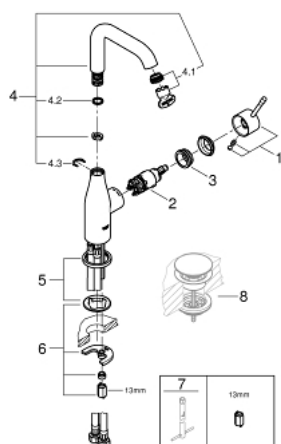

24 177 KF1 ESSENCE EGYKAROS MOSDÓCSAPTELEP 1/2" L-ES MÉRET

TERMÉKLEÍRÁS

- Szín: phantom black
- Egylyukas kivitel
- Fém fogantyú
- GROHE SilkMove 28 mm-es kerámiabetét
- beépített hőmérséklet-korlátozó
- GROHE EcoJoy technológia a kisebb vízfogyasztás érdekében
- maximális átfolyási sebesség (3 bar nyomáson): 5 l/perc
- GROHE AquaGuide állítható gyöngyöztető
- GROHE FastFixation Plus gyorsrögzítő rendszer
- elfordítható kifolyó elfordítás-határolóval és gyöngyöztetővel
- állítható elforgatási szög 0° / 150° / 360°
- sima testű kivitel
- flexibilis csatlakozótömlők
- minimális kifolyási nyomás 1,0 bar
- professional verzió

24 177 KF1 ESSENCE EGYKAROS MOSDÓCSAPTELEP 1/2" L-ES MÉRET

ALKATRÉSZEK , március 2022 – now

- 1: Fogantyú (Cikkszám 46919KF0)
 - 2: Kartus (keverő) (Cikkszám 46580000)
 - 3: screw ring (Cikkszám 48591000)
 - 4: Csőkifolyó (Cikkszám 13374KF0)
 - 5: Rozetta (Cikkszám 48603KF0)
 - 6: Szár rögzítő készlet (Cikkszám 46645000)
 - 7: Szerelőkulcs (Cikkszám 19017000)*
 - 8: Leeresztő szett nyomódugóval (push-open) (Cikkszám 65807KF0)*
- * Opcionális kiegészítők