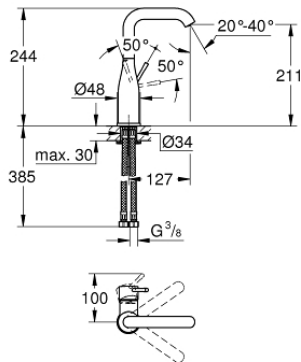

24 177 KF1 ESSENCE EGYKAROS MOSDÓCSAPTELEP 1/2" L-ES MÉRET

TERMÉKLEÍRÁS

- Szín: phantom black
- Egylyukas kivitel
- Fém fogantyú
- GROHE SilkMove 28 mm-es kerámiabetét
- beépített hőmérséklet-korlátozó
- GROHE EcoJoy technológia a kisebb vízfogyasztás érdekében
- maximális átfolyási sebesség (3 bar nyomáson): 5 l/perc
- GROHE AquaGuide állítható gyöngyöztető
- GROHE FastFixation Plus gyorsrögzítő rendszer
- elfordítható kifolyó elfordítás-határolóval és gyöngyöztetővel
- állítható elforgatási szög 0° / 150° / 360°
- sima testű kivitel
- flexibilis csatlakozótömlők
- minimális kifolyási nyomás 1,0 bar
- professional verzió

24 177 KF1 ESSENCE EGYKAROS MOSDÓCSAPTELEP 1/2" L-ES MÉRET

ALKATRÉSZEK , március 2022 – now

- 1: Fogantyú (Cikkszám 46919KF0)
 - 2: Kartus (keverő) (Cikkszám 46580000)
 - 3: screw ring (Cikkszám 48591000)
 - 4: Csőkifolyó (Cikkszám 13374KF0)
 - 5: Rozetta (Cikkszám 48603KF0)
 - 6: Szár rögzítő készlet (Cikkszám 46645000)
 - 7: Szerelőkulcs (Cikkszám 19017000)*
 - 8: Leeresztő szett nyomódugóval (push-open) (Cikkszám 65807KF0)*
- * Opcionális kiegészítők