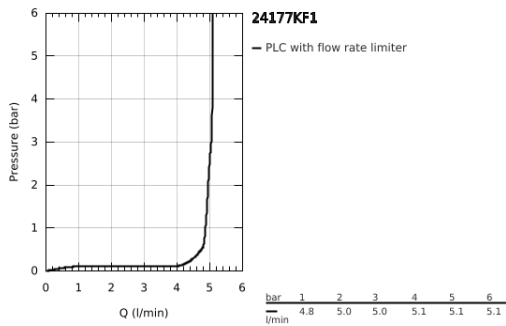

24 177 KF1 ESSENCE EGYKAROS MOSDÓCSAPTELEP 1/2" L-ES MÉRET

TERMÉKLEÍRÁS

- Szín: phantom black
- Egylyukas kivitel
- Fém fogantyú
- GROHE SilkMove 28 mm-es kerámiabetét
- beépített hőmérséklet-korlátozó
- GROHE EcoJoy technológia a kisebb vízfogyasztás érdekében
- maximális átfolyási sebesség (3 bar nyomáson): 5 l/perc
- GROHE AquaGuide állítható gyöngyöztető
- GROHE FastFixation Plus gyorsrögzítő rendszer
- elfordítható kifolyó elfordítás-határolóval és gyöngyöztetővel
- állítható elforgatási szög 0° / 150° / 360°
- sima testű kivitel
- flexibilis csatlakozótömlők
- minimális kifolyási nyomás 1,0 bar
- professional verzió