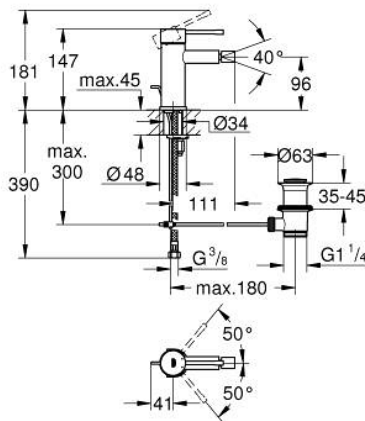

24 178 001 ESSENCE EGYKAROS BIDÉCSAPTELEP, 1/2" S-ES MÉRET

TERMÉKLEÍRÁS

- Szín: króm
- Egylyukas kivitel
- Fém fogantyú
- GROHE SilkMove 28 mm-es kerámiabetét
- beépített hőmérséklet-korlátozó
- GROHE LongLife felületkezelés
- GROHE EcoJoy technológia a kisebb vízfogyasztás érdekében
- maximális átfolyási sebesség (3 bar nyomáson): 5 l/perc
- GROHE FastFixation Plus gyorsrögzítő rendszer
- gömbcsuklós gyöngyöztető
- húzórudas leeresztőgarnitúra 1 1/4"
- flexibilis csatlakozótömlők
- minimális kifolyási nyomás 1,0 bar
- professional verzió
- helyettesíti az Essence bidé mixert 32 935 xx1

24 178 001 ESSENCE EGYKAROS BIDÉCSAPTELEP, 1/2" S-ES MÉRET

ALKATRÉSZEK , február 2022 – now

- 1: Fogantyú (Cikkszám 46917000)
 - 2: rögzítőgyűrű (Cikkszám 46715000)
 - 3: Kartus (keverő) (Cikkszám 46580000)
 - 4: Húzó-rúd (Cikkszám 46739000)
 - 5: Gyöngyöztető (Cikkszám 13998000)
 - 6: Rozetta (Cikkszám 48603000)
 - 7: Szár rögzítő készlet (Cikkszám 46645000)
 - 8: Lefolyógarnitúra, 5/4" (Cikkszám 28910000)
 - 8.1: Dugó (Cikkszám 07182000)
 - 8.2: Excenterrúd (Cikkszám 07052000)
 - 9: Szerelőkulcs (Cikkszám 19017000)*
 - 10: Excenterrúd (Cikkszám 07341000)*
- * Opcionális kiegészítők