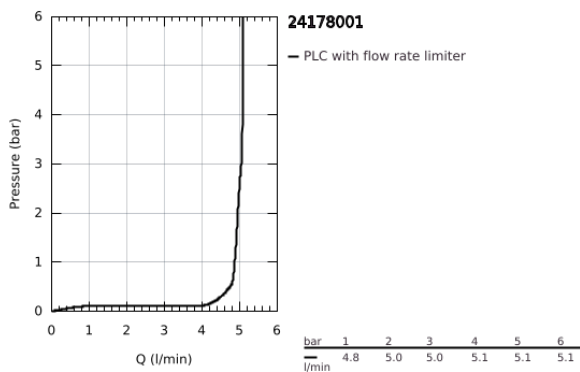

24 178 001 ESSENCE EGYKAROS BIDÉCSAPTELEP, 1/2" S-ES MÉRET

TERMÉKLEÍRÁS

- Szín: króm
- Egylyukas kivitel
- Fém fogantyú
- GROHE SilkMove 28 mm-es kerámiabetét
- beépített hőmérséklet-korlátozó
- GROHE LongLife felületkezelés
- GROHE EcoJoy technológia a kisebb vízfogyasztás érdekében
- maximális átfolyási sebesség (3 bar nyomáson): 5 l/perc
- GROHE FastFixation Plus gyorsrögzítő rendszer
- gömbcsuklós gyöngyöztető
- húzórudas leeresztőgarnitúra 1 1/4"
- flexibilis csatlakozótömlők
- minimális kifolyási nyomás 1,0 bar
- professional verzió
- helyettesíti az Essence bidé mixert 32 935 xx1

24 178 001 ESSENCE EGYKAROS BIDÉCSAPTELEP, 1/2" S-ES MÉRET

ALKATRÉSZEK , február 2022 – now

- 1: Fogantyú (Cikkszám 46917000)
 - 2: rögzítőgyűrű (Cikkszám 46715000)
 - 3: Kartus (keverő) (Cikkszám 46580000)
 - 4: Húzó-rúd (Cikkszám 46739000)
 - 5: Gyöngyöztető (Cikkszám 13998000)
 - 6: Rozetta (Cikkszám 48603000)
 - 7: Szár rögzítő készlet (Cikkszám 46645000)
 - 8: Lefolyógarnitúra, 5/4" (Cikkszám 28910000)
 - 8.1: Dugó (Cikkszám 07182000)
 - 8.2: Excenterrúd (Cikkszám 07052000)
 - 9: Szerelőkulcs (Cikkszám 19017000)*
 - 10: Excenterrúd (Cikkszám 07341000)*
- * Opcionális kiegészítők