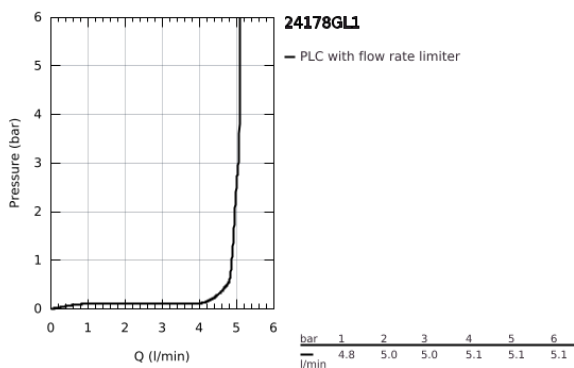

24 178 GL1 ESSENCE EGYKAROS BIDÉCSAPTELEP, 1/2" S-ES MÉRET

TERMÉKLEÍRÁS

- Szín: Cool Sunrise
- Egylyukas kivitel
- Fém fogantyú
- GROHE SilkMove 28 mm-es kerámiabetét
- beépített hőmérséklet-korlátozó
- GROHE LongLife felületkezelés
- GROHE EcoJoy technológia a kisebb vízfogyasztás érdekében
- maximális átfolyási sebesség (3 bar nyomáson): 5 l/perc
- GROHE FastFixation Plus gyorsrögzítő rendszer
- gömbcsuklós gyöngyöztető
- húzórudas leeresztőgarnitúra 1 1/4"
- flexibilis csatlakozótömlők
- minimális kifolyási nyomás 1,0 bar

24 178 GL1 ESSENCE EGYKAROS BIDÉCSAPTELEP, 1/2" S-ES MÉRET

ALKATRÉSZEK , február 2022 – now

- 1: Fogantyú (Cikkszám 46917GL0)
 - 2: rögzítőgyűrű (Cikkszám 46715000)
 - 3: Kartus (keverő) (Cikkszám 46580000)
 - 4: lift rod (Cikkszám 46739GL0)
 - 5: Gyöngyöztető (Cikkszám 13998000)
 - 6: Rozetta (Cikkszám 48603GL0)
 - 7: Szár rögzítő készlet (Cikkszám 46645000)
 - 8: Lefolyógarnitúra, 5/4" (Cikkszám 28910GL0)
 - 8.1: Dugó (Cikkszám 07182GL0)
 - 8.2: Excenterrúd (Cikkszám 07052000)
 - 9: Szerelőkulcs (Cikkszám 19017000)*
 - 10: Excenterrúd (Cikkszám 07341000)*
- * Opcionális kiegészítők