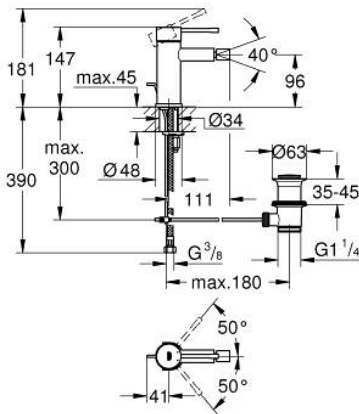

24 178 GL1 ESSENCE EGYKAROS BIDÉCSAPTELEP, 1/2" S-ES MÉRET

TERMÉKLEÍRÁS

- Szín: Cool Sunrise
- Egylyukas kivitel
- Fém fogantyú
- GROHE SilkMove 28 mm-es kerámiabetét
- beépített hőmérséklet-korlátozó
- GROHE LongLife felületkezelés
- GROHE EcoJoy technológia a kisebb vízfogyasztás érdekében
- maximális átfolyási sebesség (3 bar nyomáson): 5 l/perc
- GROHE FastFixation Plus gyorsrögzítő rendszer
- gömbcsuklós gyöngyöztető
- húzórudas leeresztőgarnitúra 1 1/4"
- flexibilis csatlakozótömlők
- minimális kifolyási nyomás 1,0 bar

24 178 GL1 ESSENCE EGYKAROS BIDÉCSAPTELEP, 1/2" S-ES MÉRET

ALKATRÉSZEK , február 2022 – now

- 1: Fogantyú (Cikkszám 46917GL0)
 - 2: rögzítőgyűrű (Cikkszám 46715000)
 - 3: Kartus (keverő) (Cikkszám 46580000)
 - 4: lift rod (Cikkszám 46739GL0)
 - 5: Gyöngyöztető (Cikkszám 13998000)
 - 6: Rozetta (Cikkszám 48603GL0)
 - 7: Szár rögzítő készlet (Cikkszám 46645000)
 - 8: Lefolyógarnitúra, 5/4" (Cikkszám 28910GL0)
 - 8.1: Dugó (Cikkszám 07182GL0)
 - 8.2: Excenterrúd (Cikkszám 07052000)
 - 9: Szerelőkulcs (Cikkszám 19017000)*
 - 10: Excenterrúd (Cikkszám 07341000)*
- * Opcionális kiegészítők