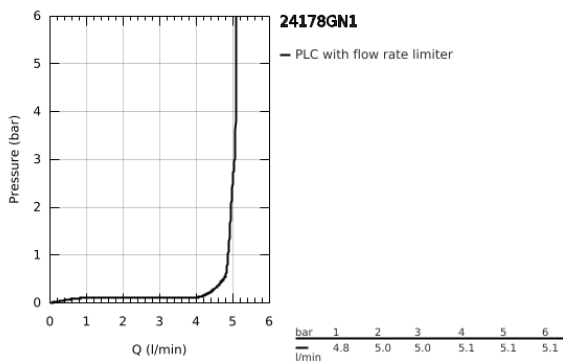

## 24 178 GN1 ESSENCE EGYKAROS BIDÉCSAPTELEP, 1/2" S-ES MÉRET

### TERMÉKLEÍRÁS

- Szín: Brushed Cool Sunrise
- Egylyukas kivitel
- Fém fogantyú
- GROHE SilkMove 28 mm-es kerámiabetét
- beépített hőmérséklet-korlátozó
- GROHE LongLife felületkezelés
- GROHE EcoJoy technológia a kisebb vízfogyasztás érdekében
- maximális átfolyási sebesség (3 bar nyomáson): 5 l/perc
- GROHE FastFixation Plus gyorsrögzítő rendszer
- gömbcsuklós gyöngyöztető
- húzórudas leeresztőgarnitúra 1 1/4"
- flexibilis csatlakozótömlők
- minimális kifolyási nyomás 1,0 bar