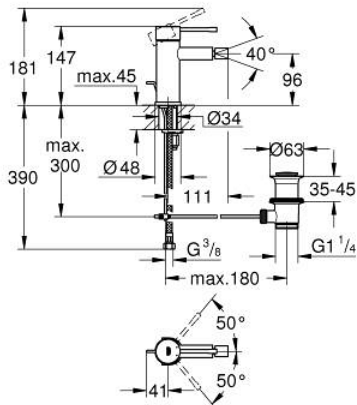

## 24 178 GN1 ESSENCE EGYKAROS BIDÉCSAPTELEP, 1/2" S-ES MÉRET

### TERMÉKLEÍRÁS

- Szín: Brushed Cool Sunrise
- Egylyukas kivitel
- Fém fogantyú
- GROHE SilkMove 28 mm-es kerámiabetét
- beépített hőmérséklet-korlátozó
- GROHE LongLife felületkezelés
- GROHE EcoJoy technológia a kisebb vízfogyasztás érdekében
- maximális átfolyási sebesség (3 bar nyomáson): 5 l/perc
- GROHE FastFixation Plus gyorsrögzítő rendszer
- gömbcsuklós gyöngyöztető
- húzórudas leeresztőgarnitúra 1 1/4"
- flexibilis csatlakozótömlők
- minimális kifolyási nyomás 1,0 bar