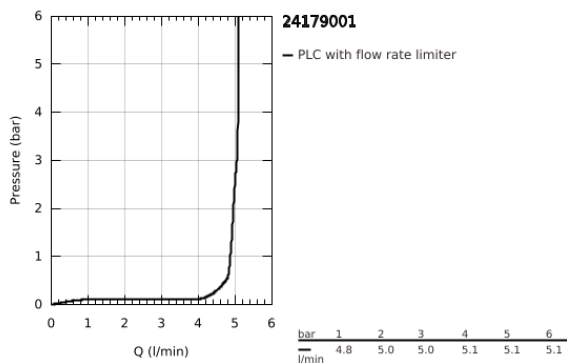

24 179 001 ESSENCE EGYKAROS MOSDÓCSAPTELEP 1/2" S-ES MÉRET

TERMÉKLEÍRÁS

- Szín: króm
- Egylyukas kivitel
- Fém fogantyú
- GROHE SilkMove 28 mm-es kerámiabetét
- OpenCold – hidegvíz-áramlás a kar középső helyzetében energiát takarít meg
- beépített hőmérséklet-korlátozó
- GROHE LongLife felületkezelés
- GROHE EcoJoy technológia a kisebb vízfogyasztás érdekében
- maximális átfolyási sebesség (3 bar nyomáson): 5 l/perc
- GROHE FastFixation Plus gyorsrögzítő rendszer
- sima testű kivitel
- klikk-klakkos leeresztővel
- flexibilis csatlakozótömlők
- professional verzió

24 179 001 ESSENCE EGYKAROS MOSDÓCSAPTELEP 1/2" S-ES MÉRET

ALKATRÉSZEK , december 2021 – now

- 1: Fogantyú (Cikkszám 46918000)
 - 2: rögzítőgyűrű (Cikkszám 46715000)
 - 3: Kartus (keverő) (Cikkszám 46580000)
 - 4: Gyöngyöztető (Cikkszám 48270000)
 - 5: Rozetta (Cikkszám 48603000)
 - 6: Szár rögzítő készlet (Cikkszám 46645000)
 - 7: Leeresztő szett nyomódugóval (push-open) (Cikkszám 65807000)
 - 8: Szerelőkulcs (Cikkszám 19017000)*
- * Opcionális kiegészítők