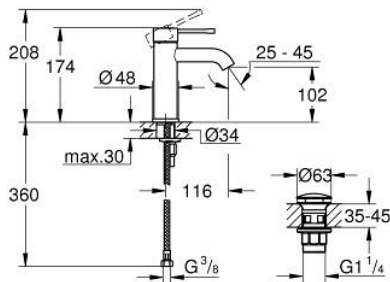

24 179 001 ESSENCE EGYKAROS MOSDÓCSAPTELEP 1/2" S-ES MÉRET

TERMÉKLEÍRÁS

- Szín: króm
- Egylyukas kivitel
- Fém fogantyú
- GROHE SilkMove 28 mm-es kerámiabetét
- OpenCold – hidegvíz-áramlás a kar középső helyzetében energiát takarít meg
- beépített hőmérséklet-korlátozó
- GROHE LongLife felületkezelés
- GROHE EcoJoy technológia a kisebb vízfogyasztás érdekében
- maximális átfolyási sebesség (3 bar nyomáson): 5 l/perc
- GROHE FastFixation Plus gyorsrögzítő rendszer
- sima testű kivitel
- klikk-klakkos leeresztővel
- flexibilis csatlakozótömlők
- professional verzió

24 179 001 ESSENCE EGYKAROS MOSDÓCSAPTELEP 1/2" S-ES MÉRET

ALKATRÉSZEK , december 2021 – now

- 1: Fogantyú (Cikkszám 46918000)
 - 2: rögzítőgyűrű (Cikkszám 46715000)
 - 3: Kartus (keverő) (Cikkszám 46580000)
 - 4: Gyöngyöztető (Cikkszám 48270000)
 - 5: Rozetta (Cikkszám 48603000)
 - 6: Szár rögzítő készlet (Cikkszám 46645000)
 - 7: Leeresztő szett nyomódugóval (push-open) (Cikkszám 65807000)
 - 8: Szerelőkulcs (Cikkszám 19017000)*
- * Opcionális kiegészítők