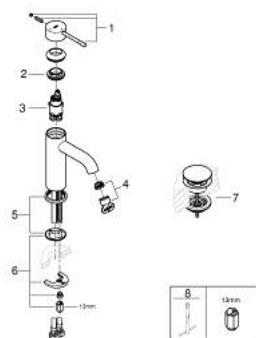

24 179 001 ESSENCE EGYKAROS MOSDÓCSAPTELEP 1/2" S-ES MÉRET

TERMÉKLEÍRÁS

- Szín: króm
- Egylyukas kivitel
- Fém fogantyú
- GROHE SilkMove 28 mm-es kerámiabetét
- OpenCold – hidegvíz-áramlás a kar középső helyzetében energiát takarít meg
- beépített hőmérséklet-korlátozó
- GROHE LongLife felületkezelés
- GROHE EcoJoy technológia a kisebb vízfogyasztás érdekében
- maximális átfolyási sebesség (3 bar nyomáson): 5 l/perc
- GROHE FastFixation Plus gyorsrögzítő rendszer
- sima testű kivitel
- klikk-klakkos leeresztővel
- flexibilis csatlakozótömlők
- professional verzió

24 179 001 ESSENCE EGYKAROS MOSDÓCSAPTELEP 1/2" S-ES MÉRET

ALKATRÉSZEK , december 2021 – now

- 1: Fogantyú (Cikkszám 46918000)
 - 2: rögzítőgyűrű (Cikkszám 46715000)
 - 3: Kartus (keverő) (Cikkszám 46580000)
 - 4: Gyöngyöztető (Cikkszám 48270000)
 - 5: Rozetta (Cikkszám 48603000)
 - 6: Szár rögzítő készlet (Cikkszám 46645000)
 - 7: Leeresztő szett nyomódugóval (push-open) (Cikkszám 65807000)
 - 8: Szerelőkulcs (Cikkszám 19017000)*
- * Opcionális kiegészítők