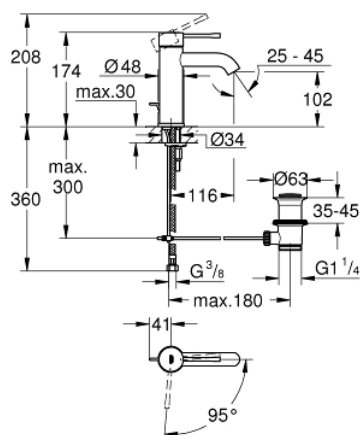

## 24 180 001 ESSENCE EGYKAROS MOSDÓCSAPTELEP 1/2" S-ES MÉRET

### TERMÉKLEÍRÁS

- Szín: króm
- Egylyukas kivitel
- Fém fogantyú
- GROHE SilkMove 28 mm-es kerámiabetét
- EcoMode – hidegvíz-áramlás a kar középső helyzetében energiát takarít meg
- beépített hőmérséklet-korlátozó
- GROHE LongLife felületkezelés
- GROHE EcoJoy technológia a kisebb vízfogyasztás érdekében
- maximális átfolyási sebesség (3 bar nyomáson): 5 l/perc
- GROHE AquaGuide állítható gyöngyöztető
- GROHE FastFixation Plus gyorsrögzítő rendszer
- húzórudas leeresztőgarnitúra 1 1/4"
- flexibilis csatlakozótömlők
- professional verzió
- replaces Essence basin mixer 23 591 001

### ALKATRÉSZEK , december 2021 – now

- 1: Fogantyú (Cikkszám 46918000)
  - 2: rögzítőgyűrű (Cikkszám 46715000)
  - 3: Kartus (keverő) (Cikkszám 46580000)
  - 4: Húzó-rúd (Cikkszám 46739000)
  - 5: Gyöngyöztető (Cikkszám 48270000)
  - 6: Rozetta (Cikkszám 48603000)
  - 7: Szár rögzítő készlet (Cikkszám 46645000)
  - 8: Lefolyógarnitúra, 5/4" (Cikkszám 28910000)
  - 8.1: Dugó (Cikkszám 07182000)
  - 8.2: Excenterrúd (Cikkszám 07052000)
  - 9: Szerelőkulcs (Cikkszám 19017000)\*
  - 10: Excenterrúd (Cikkszám 07341000)\*
- \* Opcionális kiegészítők