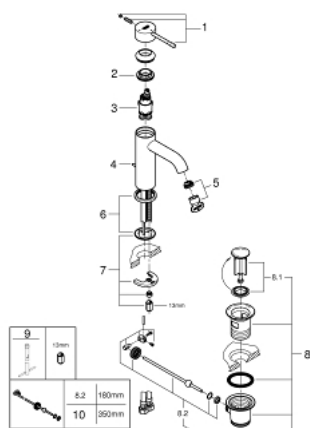

## 24 180 001 ESSENCE EGYKAROS MOSDÓCSAPTELEP 1/2" S-ES MÉRET

### TERMÉKLEÍRÁS

- Szín: króm
- Egylyukas kivitel
- Fém fogantyú
- GROHE SilkMove 28 mm-es kerámiabetét
- EcoMode – hidegvíz-áramlás a kar középső helyzetében energiát takarít meg
- beépített hőmérséklet-korlátozó
- GROHE LongLife felületkezelés
- GROHE EcoJoy technológia a kisebb vízfogyasztás érdekében
- maximális átfolyási sebesség (3 bar nyomáson): 5 l/perc
- GROHE AquaGuide állítható gyöngyöztető
- GROHE FastFixation Plus gyorsrögzítő rendszer
- húzórudas leeresztőgarnitúra 1 1/4"
- flexibilis csatlakozótömlők
- professional verzió
- replaces Essence basin mixer 23 591 001

### ALKATRÉSZEK , december 2021 – now

- 1: Fogantyú (Cikkszám 46918000)
  - 2: rögzítőgyűrű (Cikkszám 46715000)
  - 3: Kartus (keverő) (Cikkszám 46580000)
  - 4: Húzó-rúd (Cikkszám 46739000)
  - 5: Gyöngyöztető (Cikkszám 48270000)
  - 6: Rozetta (Cikkszám 48603000)
  - 7: Szár rögzítő készlet (Cikkszám 46645000)
  - 8: Lefolyógarnitúra, 5/4" (Cikkszám 28910000)
  - 8.1: Dugó (Cikkszám 07182000)
  - 8.2: Excenterrúd (Cikkszám 07052000)
  - 9: Szerelőkulcs (Cikkszám 19017000)\*
  - 10: Excenterrúd (Cikkszám 07341000)\*
- \* Opcionális kiegészítők