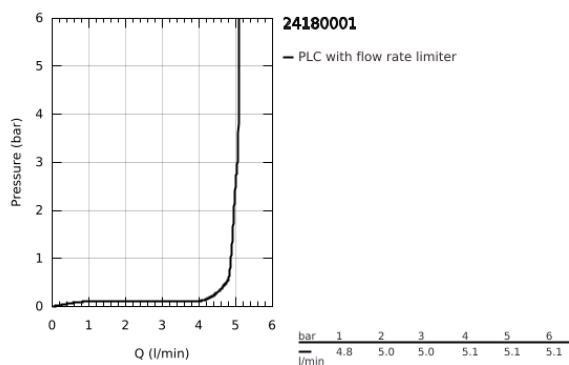

## 24 180 001 ESSENCE EGYKAROS MOSDÓCSAPTELEP 1/2" S-ES MÉRET

### TERMÉKLEÍRÁS

- Szín: króm
- Egylyukas kivitel
- Fém fogantyú
- GROHE SilkMove 28 mm-es kerámiabetét
- EcoMode – hidegvíz-áramlás a kar középső helyzetében energiát takarít meg
- beépített hőmérséklet-korlátozó
- GROHE LongLife felületkezelés
- GROHE EcoJoy technológia a kisebb vízfogyasztás érdekében
- maximális átfolyási sebesség (3 bar nyomáson): 5 l/perc
- GROHE AquaGuide állítható gyöngyöztető
- GROHE FastFixation Plus gyorsrögzítő rendszer
- húzórudas leeresztőgarnitúra 1 1/4"
- flexibilis csatlakozótömlők
- professional verzió
- replaces Essence basin mixer 23 591 001