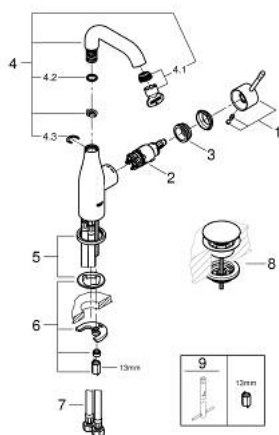

24 181 001 ESSENCE EGYKAROS MOSDÓCSAPTELEP 1/2" M-ES MÉRET

TERMÉKLEÍRÁS

- Szín: króm
- Egylyukas kivitel
- Fém fogantyú
- GROHE SilkMove 28 mm-es kerámiabetét
- beépített hőmérséklet-korlátozó
- GROHE LongLife felületkezelés
- GROHE EcoJoy technológia a kisebb vízfogyasztás érdekében
- maximális átfolyási sebesség (3 bar nyomáson): 5 l/perc
- GROHE AquaGuide állítható gyöngyöztető
- GROHE FastFixation Plus gyorsrögzítő rendszer
- elfordítható kifolyó elfordítás-határolóval és gyöngyöztetővel
- állítható elforgatási szög 0° / 150° / 360°
- sima testű kivitel
- klikk-klakkos leeresztővel
- flexibilis csatlakozótömlők
- minimális kifolyási nyomás 1,0 bar
- professional verzió

24 181 001 ESSENCE EGYKAROS MOSDÓCSAPTELEP 1/2" M-ES MÉRET

ALKATRÉSZEK , december 2021 – now

- 1: Fogantyú (Cikkszám 46919000)
- 2: Kartus (keverő) (Cikkszám 46580000)
- 3: screw ring (Cikkszám 48591000)
- 4: Csőkifolyó (Cikkszám 13373000)
- 4.1: Gyöngyöztető (Cikkszám 48270000)
- 4.2: Fedőgyűrű (Cikkszám 0128500M)
- 4.3: Biztosító-gyűrű (Cikkszám 4826600M)
- 5: Rozetta (Cikkszám 48603000)
- 6: Szár rögzítő készlet (Cikkszám 46645000)
- 7: Nyomásálló csatlakozótömlő (Cikkszám 46255000)
- 8: Leeresztő szett nyomódugóval (push-open) (Cikkszám 65807000)
- 9: Szerelőkulcs (Cikkszám 19017000)*