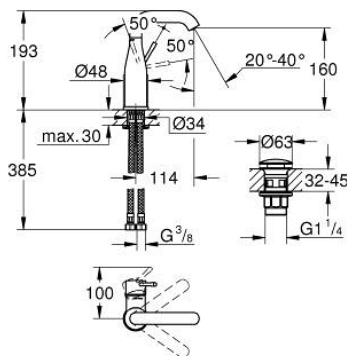

24 181 001 ESSENCE EGYKAROS MOSDÓCSAPTELEP 1/2" M-ES MÉRET

TERMÉKLEÍRÁS

- Szín: króm
- Egylyukas kivitel
- Fém fogantyú
- GROHE SilkMove 28 mm-es kerámiabetét
- beépített hőmérséklet-korlátozó
- GROHE LongLife felületkezelés
- GROHE EcoJoy technológia a kisebb vízfogyasztás érdekében
- maximális átfolyási sebesség (3 bar nyomáson): 5 l/perc
- GROHE AquaGuide állítható gyöngyöztető
- GROHE FastFixation Plus gyorsrögzítő rendszer
- elfordítható kifolyó elfordítás-határolóval és gyöngyöztetővel
- állítható elforgatási szög 0° / 150° / 360°
- sima testű kivitel
- klikk-klakkos leeresztővel
- flexibilis csatlakozótömlők
- minimális kifolyási nyomás 1,0 bar
- professional verzió

24 181 001 ESSENCE EGYKAROS MOSDÓCSAPTELEP 1/2" M-ES MÉRET

ALKATRÉSZEK , december 2021 – now

- 1: Fogantyú (Cikkszám 46919000)
- 2: Kartus (keverő) (Cikkszám 46580000)
- 3: screw ring (Cikkszám 48591000)
- 4: Csőkifolyó (Cikkszám 13373000)
- 4.1: Gyöngyöztető (Cikkszám 48270000)
- 4.2: Fedőgyűrű (Cikkszám 0128500M)
- 4.3: Biztosító-gyűrű (Cikkszám 4826600M)
- 5: Rozetta (Cikkszám 48603000)
- 6: Szár rögzítő készlet (Cikkszám 46645000)
- 7: Nyomásálló csatlakozótömlő (Cikkszám 46255000)
- 8: Leeresztő szett nyomódugóval (push-open) (Cikkszám 65807000)
- 9: Szerelőkulcs (Cikkszám 19017000)*