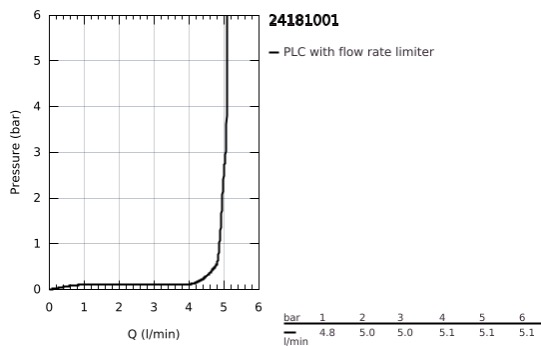

24 181 001 ESSENCE EGYKAROS MOSDÓCSAPTELEP 1/2" M-ES MÉRET

TERMÉKLEÍRÁS

- Szín: króm
- Egylyukas kivitel
- Fém fogantyú
- GROHE SilkMove 28 mm-es kerámiabetét
- beépített hőmérséklet-korlátozó
- GROHE LongLife felületkezelés
- GROHE EcoJoy technológia a kisebb vízfogyasztás érdekében
- maximális átfolyási sebesség (3 bar nyomáson): 5 l/perc
- GROHE AquaGuide állítható gyöngyöztető
- GROHE FastFixation Plus gyorsrögzítő rendszer
- elfordítható kifolyó elfordítás-határolóval és gyöngyöztetővel
- állítható elforgatási szög 0° / 150° / 360°
- sima testű kivitel
- klikk-klakkos leeresztővel
- flexibilis csatlakozótömlők
- minimális kifolyási nyomás 1,0 bar
- professional verzió

24 181 001 ESSENCE EGYKAROS MOSDÓCSAPTELEP 1/2" M-ES MÉRET

ALKATRÉSZEK , december 2021 – now

- 1: Fogantyú (Cikkszám 46919000)
- 2: Kartus (keverő) (Cikkszám 46580000)
- 3: screw ring (Cikkszám 48591000)
- 4: Csőkifolyó (Cikkszám 13373000)
- 4.1: Gyöngyöztető (Cikkszám 48270000)
- 4.2: Fedőgyűrű (Cikkszám 0128500M)
- 4.3: Biztosító-gyűrű (Cikkszám 4826600M)
- 5: Rozetta (Cikkszám 48603000)
- 6: Szár rögzítő készlet (Cikkszám 46645000)
- 7: Nyomásálló csatlakozótömlő (Cikkszám 46255000)
- 8: Leeresztő szett nyomódugóval (push-open) (Cikkszám 65807000)
- 9: Szerelőkulcs (Cikkszám 19017000)*