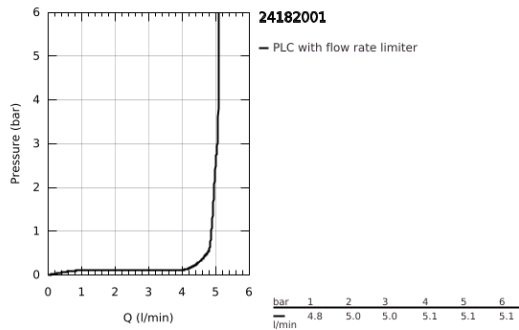

24 182 001 ESSENCE EGYKAROS MOSDÓCSAPTELEP 1/2" L-ES MÉRET

TERMÉKLEÍRÁS

- Szín: króm
- Egylyukas kivitel
- Fém fogantyú
- GROHE SilkMove 28 mm-es kerámiabetét
- beépített hőmérséklet-korlátozó
- GROHE LongLife felületkezelés
- GROHE EcoJoy technológia a kisebb vízfogyasztás érdekében
- maximális átfolyási sebesség (3 bar nyomáson): 5 l/perc
- GROHE AquaGuide állítható gyöngyöztető
- GROHE FastFixation Plus gyorsrögzítő rendszer
- elfordítható kifolyó elfordítás-határolóval és gyöngyöztetővel
- állítható elforgatási szög 0° / 150° / 360°
- sima testű kivitel
- klikk-klakkos leeresztővel
- flexibilis csatlakozótömlők
- minimális kifolyási nyomás 1,0 bar
- professional verzió

24 182 001 ESSENCE EGYKAROS MOSDÓCSAPTELEP 1/2" L-ES MÉRET

ALKATRÉSZEK , december 2021 – now

- 1: Fogantyú (Cikkszám 46919000)
- 2: Kartus (keverő) (Cikkszám 46580000)
- 3: screw ring (Cikkszám 48591000)
- 4: Csőkifolyó (Cikkszám 13374000)
- 4.1: Gyöngyöztető (Cikkszám 48270000)
- 4.2: Fedőgyűrű (Cikkszám 0128500M)
- 4.3: Biztosító-gyűrű (Cikkszám 4826600M)
- 5: Rozetta (Cikkszám 48603000)
- 6: Szár rögzítő készlet (Cikkszám 46645000)
- 7: Nyomásálló csatlakozótömlő (Cikkszám 46255000)
- 8: Leeresztő szett nyomódugóval (push-open) (Cikkszám 65807000)
- 9: Szerelőkulcs (Cikkszám 19017000)*