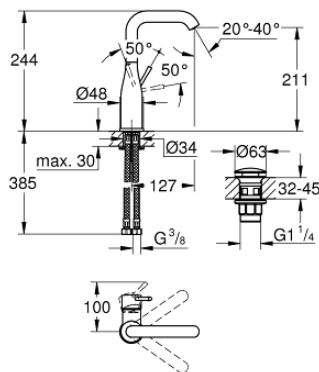

24 182 001 ESSENCE EGYKAROS MOSDÓCSAPTELEP 1/2" L-ES MÉRET

TERMÉKLEÍRÁS

- Szín: króm
- Egylyukas kivitel
- Fém fogantyú
- GROHE SilkMove 28 mm-es kerámiabetét
- beépített hőmérséklet-korlátozó
- GROHE LongLife felületkezelés
- GROHE EcoJoy technológia a kisebb vízfogyasztás érdekében
- maximális átfolyási sebesség (3 bar nyomáson): 5 l/perc
- GROHE AquaGuide állítható gyöngyöztető
- GROHE FastFixation Plus gyorsrögzítő rendszer
- elfordítható kifolyó elfordítás-határolóval és gyöngyöztetővel
- állítható elforgatási szög 0° / 150° / 360°
- sima testű kivitel
- klikk-klakkos leeresztővel
- flexibilis csatlakozótömlők
- minimális kifolyási nyomás 1,0 bar
- professional verzió

24 182 001 ESSENCE EGYKAROS MOSDÓCSAPTELEP 1/2" L-ES MÉRET

ALKATRÉSZEK , december 2021 – now

- 1: Fogantyú (Cikkszám 46919000)
- 2: Kartus (keverő) (Cikkszám 46580000)
- 3: screw ring (Cikkszám 48591000)
- 4: Csőkifolyó (Cikkszám 13374000)
- 4.1: Gyöngyöztető (Cikkszám 48270000)
- 4.2: Fedőgyűrű (Cikkszám 0128500M)
- 4.3: Biztosító-gyűrű (Cikkszám 4826600M)
- 5: Rozetta (Cikkszám 48603000)
- 6: Szár rögzítő készlet (Cikkszám 46645000)
- 7: Nyomásálló csatlakozótömlő (Cikkszám 46255000)
- 8: Leeresztő szett nyomódugóval (push-open) (Cikkszám 65807000)
- 9: Szerelőkulcs (Cikkszám 19017000)*