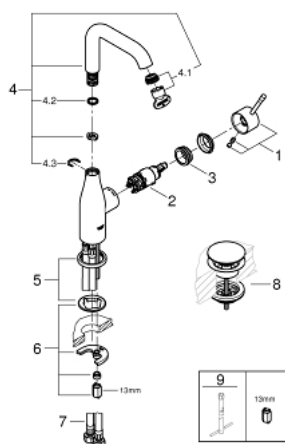

24 182 001 ESSENCE EGYKAROS MOSDÓCSAPTELEP 1/2" L-ES MÉRET

TERMÉKLEÍRÁS

- Szín: króm
- Egylyukas kivitel
- Fém fogantyú
- GROHE SilkMove 28 mm-es kerámiabetét
- beépített hőmérséklet-korlátozó
- GROHE LongLife felületkezelés
- GROHE EcoJoy technológia a kisebb vízfogyasztás érdekében
- maximális átfolyási sebesség (3 bar nyomáson): 5 l/perc
- GROHE AquaGuide állítható gyöngyöztető
- GROHE FastFixation Plus gyorsrögzítő rendszer
- elfordítható kifolyó elfordítás-határolóval és gyöngyöztetővel
- állítható elforgatási szög 0° / 150° / 360°
- sima testű kivitel
- klikk-klakkos leeresztővel
- flexibilis csatlakozótömlők
- minimális kifolyási nyomás 1,0 bar
- professional verzió

24 182 001 ESSENCE EGYKAROS MOSDÓCSAPTELEP 1/2" L-ES MÉRET

ALKATRÉSZEK , december 2021 – now

- 1: Fogantyú (Cikkszám 46919000)
- 2: Kartus (keverő) (Cikkszám 46580000)
- 3: screw ring (Cikkszám 48591000)
- 4: Csőkifolyó (Cikkszám 13374000)
- 4.1: Gyöngyöztető (Cikkszám 48270000)
- 4.2: Fedőgyűrű (Cikkszám 0128500M)
- 4.3: Biztosító-gyűrű (Cikkszám 4826600M)
- 5: Rozetta (Cikkszám 48603000)
- 6: Szár rögzítő készlet (Cikkszám 46645000)
- 7: Nyomásálló csatlakozótömlő (Cikkszám 46255000)
- 8: Leeresztő szett nyomódugóval (push-open) (Cikkszám 65807000)
- 9: Szerelőkulcs (Cikkszám 19017000)*