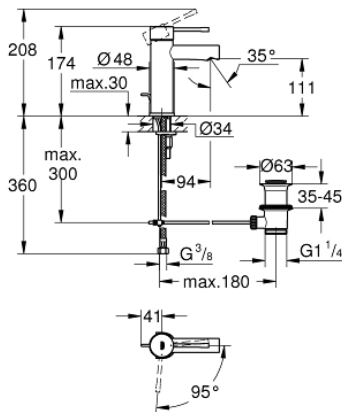

## 24 183 001 ESSENCE EGYKAROS MOSDÓCSAPTELEP 1/2" S-ES MÉRET

### TERMÉKLEÍRÁS

- Szín: króm
- Egylyukas kivitel
- Fém fogantyú
- GROHE SilkMove 28 mm-es kerámiabetét
- EcoMode – hidegvíz-áramlás a kar középső helyzetében energiát takarít meg
- beépített hőmérséklet-korlátozó
- GROHE LongLife felületkezelés
- GROHE EcoJoy technológia a kisebb vízfogyasztás érdekében
- maximális átfolyási sebesség (3 bar nyomáson): 5 l/perc
- GROHE FastFixation Plus gyorsrögzítő rendszer
- húzórudas leeresztőgarnitúra 1 1/4"
- flexibilis csatlakozótömlők
- minimális kifolyási nyomás 1,0 bar
- professional verzió

### ALKATRÉSZEK , november 2021 – now

- 1: Fogantyú (Cikkszám 46918000)
  - 2: rögzítőgyűrű (Cikkszám 46715000)
  - 3: Kartus (keverő) (Cikkszám 46580000)
  - 4: Húzó-rúd (Cikkszám 46739000)
  - 5: Gyöngyöztető (Cikkszám 46765000)
  - 6: Rozetta (Cikkszám 48603000)
  - 7: Szár rögzítő készlet (Cikkszám 46645000)
  - 8: Lefolyógarnitúra, 5/4" (Cikkszám 28910000)
  - 8.1: Dugó (Cikkszám 07182000)
  - 8.2: Excenterrúd (Cikkszám 07052000)
  - 9: Szerelőkulcs (Cikkszám 19017000)\*
  - 10: Excenterrúd (Cikkszám 07341000)\*
- \* Opcionális kiegészítők