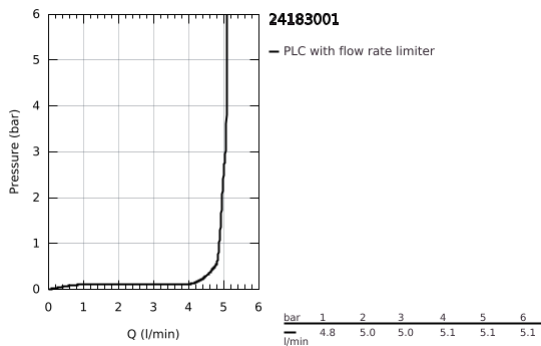

### TERMÉKLEÍRÁS

- Szín: króm
- Egylyukas kivitel
- Fém fogantyú
- GROHE SilkMove 28 mm-es kerámiabetét
- EcoMode – hidegvíz-áramlás a kar középső helyzetében energiát takarít meg
- beépített hőmérséklet-korlátozó
- GROHE LongLife felületkezelés
- GROHE EcoJoy technológia a kisebb vízfogyasztás érdekében
- maximális átfolyási sebesség (3 bar nyomáson): 5 l/perc
- GROHE FastFixation Plus gyorsrögzítő rendszer
- húzórudas leeresztőgarnitúra 1 1/4"
- flexibilis csatlakozótömlők
- minimális kifolyási nyomás 1,0 bar
- professional verzió