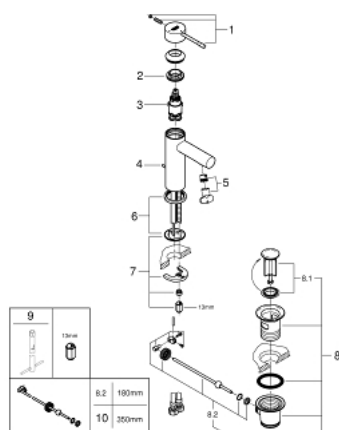

## 24 183 001 ESSENCE EGYKAROS MOSDÓCSAPTELEP 1/2" S-ES MÉRET

### TERMÉKLEÍRÁS

- Szín: króm
- Egylyukas kivitel
- Fém fogantyú
- GROHE SilkMove 28 mm-es kerámiabetét
- EcoMode – hidegvíz-áramlás a kar középső helyzetében energiát takarít meg
- beépített hőmérséklet-korlátozó
- GROHE LongLife felületkezelés
- GROHE EcoJoy technológia a kisebb vízfogyasztás érdekében
- maximális átfolyási sebesség (3 bar nyomáson): 5 l/perc
- GROHE FastFixation Plus gyorsrögzítő rendszer
- húzórudas leeresztőgarnitúra 1 1/4"
- flexibilis csatlakozótömlők
- minimális kifolyási nyomás 1,0 bar
- professional verzió

### ALKATRÉSZEK , november 2021 – now

- 1: Fogantyú (Cikkszám 46918000)
  - 2: rögzítőgyűrű (Cikkszám 46715000)
  - 3: Kartus (keverő) (Cikkszám 46580000)
  - 4: Húzó-rúd (Cikkszám 46739000)
  - 5: Gyöngyöztető (Cikkszám 46765000)
  - 6: Rozetta (Cikkszám 48603000)
  - 7: Szár rögzítő készlet (Cikkszám 46645000)
  - 8: Lefolyógarnitúra, 5/4" (Cikkszám 28910000)
  - 8.1: Dugó (Cikkszám 07182000)
  - 8.2: Excenterrúd (Cikkszám 07052000)
  - 9: Szerelőkulcs (Cikkszám 19017000)\*
  - 10: Excenterrúd (Cikkszám 07341000)\*
- \* Opcionális kiegészítők