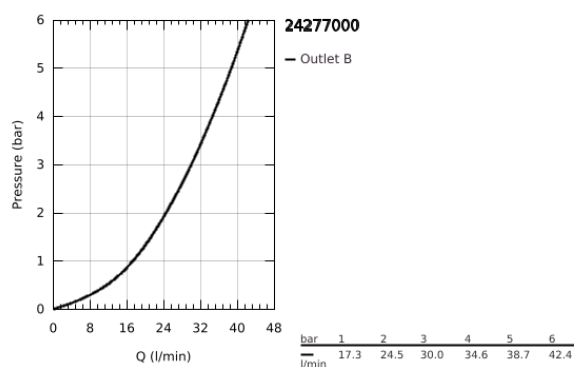

### TERMÉKLEÍRÁS

- Szín: króm
- GROHE Rapido SmartBox-hoz (35 600/35 604) vezérlőgarnitúra
- GROHE SilkMove 46 mm-es kerámiabetét
- GROHE LongLife felületkezelés
- fali rozetta GROHE FastFixation-el (rejtett rozetta és tengelytömítés, rejtett rögzítés)
- fém rozetta, utólagosan 6°-al állítható
- Fém fogantyú
- SmartBox szerelődoboz nélkül (35 600/35 604) (külön kell megrendelni)
- átfolyási teljesítmény: kimenet B vagy C = 30 liter/perc