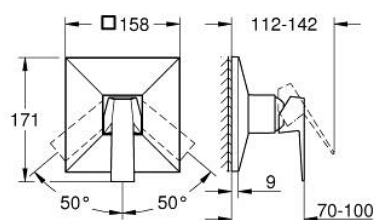

### TERMÉKLEÍRÁS

- Szín: króm
- GROHE Rapido SmartBox-hoz (35 600/35 604) vezérlőgarnitúra
- GROHE SilkMove 46 mm-es kerámiabetét
- GROHE LongLife felületkezelés
- fali rozetta GROHE FastFixation-el (rejtett rozetta és tengelytömítés, rejtett rögzítés)
- fém rozetta, utólagosan 6°-al állítható
- Fém fogantyú
- SmartBox szerelődoboz nélkül (35 600/35 604) (külön kell megrendelni)
- átfolyási teljesítmény: kimenet B vagy C = 30 liter/perc