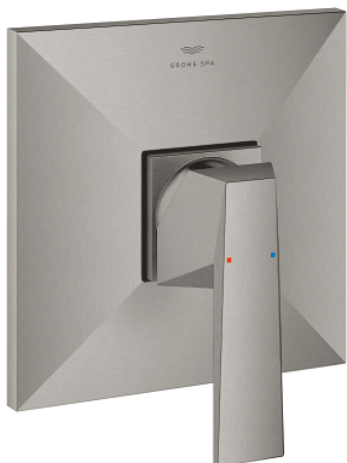

24 277 DC0 ALLURE BRILLIANT EGYKAROS ZUHANYCSAPTELEP

TERMÉKLEÍRÁS

- Szín: SuperSteel
- GROHE Rapido SmartBox-hoz (35 600/35 604) vezérlőgarnitúra
- GROHE SilkMove 46 mm-es kerámiabetét
- GROHE LongLife felületkezelés
- fali rozetta GROHE FastFixation-el (rejtett rozetta és tengelytömítés, rejtett rögzítés)
- fém rozetta, utólagosan 6°-al állítható
- Fém fogantyú
- SmartBox szerelődoboz nélkül (35 600/35 604) (külön kell megrendelni)
- átfolyási teljesítmény: kimenet B vagy C = 30 liter/perc

24 277 DC0 ALLURE BRILLIANT EGYKAROS ZUHANYCSAPTELEP

ALKATRÉSZEK , október 2021 – now

- 1: Fogantyú (Cikkszám 46804DC0)
 - 2: Rozetta (Cikkszám 48613DC0)
 - 3: szerelőlap (Cikkszám 48441000)
 - 4: Kupak (Cikkszám 46784DC0)
 - 5: Kartus (keverő) (Cikkszám 46048000)
 - 6: Tömítés (Cikkszám 48360000)
 - 7: Hőmérséklet-határoló (Cikkszám 46375000)*
 - 8: Univerzális hosszabbító készlet, 25 mm (Cikkszám 14056000)*
 - 9: Univerzális hosszabbító készlet, 50 mm (Cikkszám 14057000)*
- * Opcionális kiegészítők