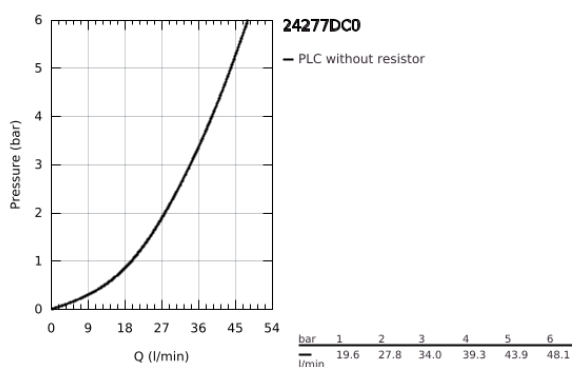

24 277 DC0 ALLURE BRILLIANT EGYKAROS ZUHANYCSAPTELEP

TERMÉKLEÍRÁS

- Szín: SuperSteel
- GROHE Rapido SmartBox-hoz (35 600/35 604) vezérlőgarnitúra
- GROHE SilkMove 46 mm-es kerámiabetét
- GROHE LongLife felületkezelés
- fali rozetta GROHE FastFixation-el (rejtett rozetta és tengelytömítés, rejtett rögzítés)
- fém rozetta, utólagosan 6°-al állítható
- Fém fogantyú
- SmartBox szerelődoboz nélkül (35 600/35 604) (külön kell megrendelni)
- átfolyási teljesítmény: kimenet B vagy C = 30 liter/perc

24 277 DC0 ALLURE BRILLIANT EGYKAROS ZUHANYCSAPTELEP

ALKATRÉSZEK , október 2021 – now

- 1: Fogantyú (Cikkszám 46804DC0)
 - 2: Rozetta (Cikkszám 48613DC0)
 - 3: szerelőlap (Cikkszám 48441000)
 - 4: Kupak (Cikkszám 46784DC0)
 - 5: Kartus (keverő) (Cikkszám 46048000)
 - 6: Tömítés (Cikkszám 48360000)
 - 7: Hőmérséklet-határoló (Cikkszám 46375000)*
 - 8: Univerzális hosszabbító készlet, 25 mm (Cikkszám 14056000)*
 - 9: Univerzális hosszabbító készlet, 50 mm (Cikkszám 14057000)*
- * Opcionális kiegészítők