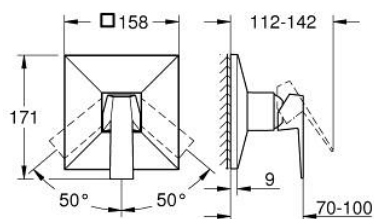

24 277 DC0 ALLURE BRILLIANT EGYKAROS ZUHANYCSAPTELEP

TERMÉKLEÍRÁS

- Szín: SuperSteel
- GROHE Rapido SmartBox-hoz (35 600/35 604) vezérlőgarnitúra
- GROHE SilkMove 46 mm-es kerámiabetét
- GROHE LongLife felületkezelés
- fali rozetta GROHE FastFixation-el (rejtett rozetta és tengelytömítés, rejtett rögzítés)
- fém rozetta, utólagosan 6°-al állítható
- Fém fogantyú
- SmartBox szerelődoboz nélkül (35 600/35 604) (külön kell megrendelni)
- átfolyási teljesítmény: kimenet B vagy C = 30 liter/perc

24 277 DC0 ALLURE BRILLIANT EGYKAROS ZUHANYCSAPTELEP

ALKATRÉSZEK , október 2021 – now

- 1: Fogantyú (Cikkszám 46804DC0)
 - 2: Rozetta (Cikkszám 48613DC0)
 - 3: szerelőlap (Cikkszám 48441000)
 - 4: Kupak (Cikkszám 46784DC0)
 - 5: Kartus (keverő) (Cikkszám 46048000)
 - 6: Tömítés (Cikkszám 48360000)
 - 7: Hőmérséklet-határoló (Cikkszám 46375000)*
 - 8: Univerzális hosszabbító készlet, 25 mm (Cikkszám 14056000)*
 - 9: Univerzális hosszabbító készlet, 50 mm (Cikkszám 14057000)*
- * Opcionális kiegészítők