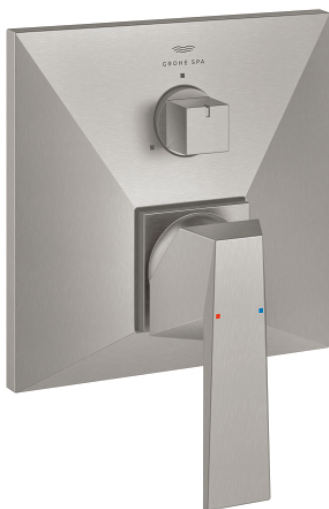

## 24 340 DC0 ALLURE BRILLIANT EGYKAROS KEVERŐ, 3-UTAS VÁTÓVAL

### TERMÉKLEÍRÁS

- Szín: SuperSteel
- GROHE Rapido SmartBox-hoz (35 600/35 604) vezérlőgarnitúra
- GROHE SilkMove 46 mm-es kerámiabetét
- GROHE LongLife felületkezelés
- fali rozetta GROHE FastFixation-el (rejtett rozetta és tengelytömítés, rejtett rögzítés)
- fém rozetta, utólagosan 6°-al állítható
- Fém fogantyú
- 3-utas vezérlő
- SmartBox szerelődoboz nélkül (35 600/35 604) (külön kell megrendelni)
- átfolyási teljesítmény:kimenet A = 27 liter/perc kimenet B = 27 liter/perc kimenet C = 27 liter/perc