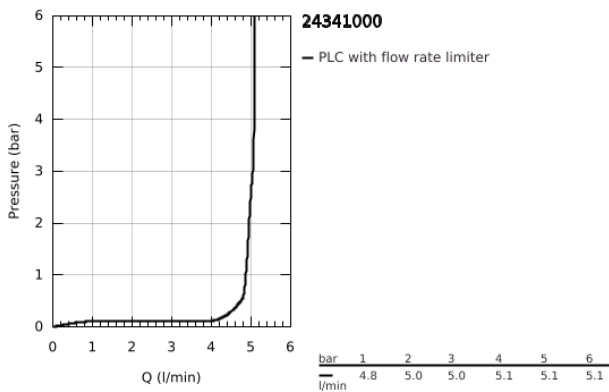

## 24 341 000 ALLURE BRILLIANT EGYKAROS MOSDÓCSAPTELEP 1/2" M-ES MÉRET

### TERMÉKLEÍRÁS

- Szín: króm
- Egylyukas kivitel
- GROHE SilkMove 28 mm-es kerámiabetét
- hőmérséklet korlátozó
- GROHE LongLife felületkezelés
- GROHE EcoJoy technológia a kisebb vízfogyasztás érdekében
- maximális átfolyási sebesség (3 bar nyomáson): 5 l/perc
- GROHE FastFixation gyorszerelő rendszer
- kifolyócső gyöngyöztetével
- húzórudas leeresztőgarnitúra 1 1/4"
- flexibilis csatlakozótömlők
- minimális kifolyási nyomás 1,0 bar