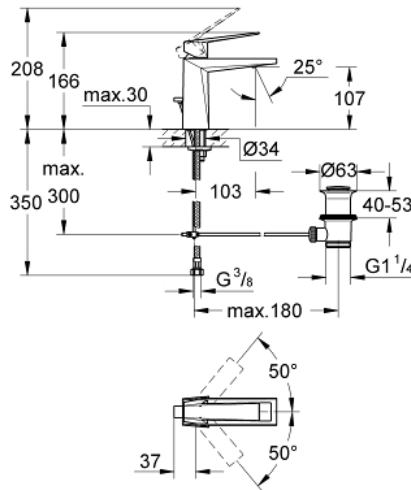

### TERMÉKLEÍRÁS

- Szín: króm
- Egylyukas kivitel
- GROHE SilkMove 28 mm-es kerámiabetét
- hőmérséklet korlátozó
- GROHE LongLife felületkezelés
- GROHE EcoJoy technológia a kisebb vízfogyasztás érdekében
- maximális átfolyási sebesség (3 bar nyomáson): 5 l/perc
- GROHE FastFixation gyorszerelő rendszer
- kifolyócső gyöngyöztetével
- húzórudas leeresztőgarnitúra 1 1/4"
- flexibilis csatlakozótömlők
- minimális kifolyási nyomás 1,0 bar

### ALKATRÉSZEK , október 2021 – now

- 1: Fogantyú (Cikkszám 46793000)
  - 2: rögzítőgyűrű (Cikkszám 46715000)
  - 3: Kartus (keverő) (Cikkszám 46580000)
  - 4: Vezető (Cikkszám 46794000)
  - 5: Húzó-rúd (Cikkszám 46787000)
  - 6: Szár rögzítő készlet (Cikkszám 46249000)
  - 7: Lefolyógarnitúra, 5/4" (Cikkszám 28910000)
  - 7.1: Dugó (Cikkszám 07182000)
  - 7.2: Excenterrúd (Cikkszám 07052000)
  - 8: Szerelőkulcs (Cikkszám 19017000)\*
  - 9: Excenterrúd (Cikkszám 07341000)\*
- \* Opcionális kiegészítők