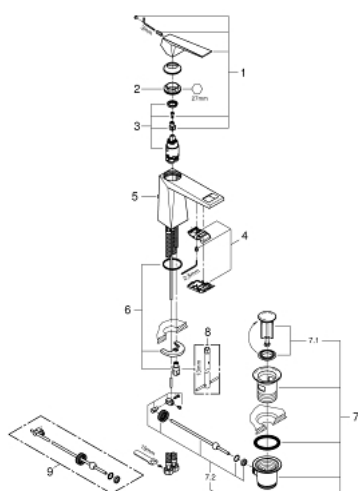

## 24 341 000 ALLURE BRILLIANT EGYKAROS MOSDÓCSAPTELEP 1/2" M-ES MÉRET

### TERMÉKLEÍRÁS

- Szín: króm
- Egylyukas kivitel
- GROHE SilkMove 28 mm-es kerámiabetét
- hőmérséklet korlátozó
- GROHE LongLife felületkezelés
- GROHE EcoJoy technológia a kisebb vízfogyasztás érdekében
- maximális átfolyási sebesség (3 bar nyomáson): 5 l/perc
- GROHE FastFixation gyorszerelő rendszer
- kifolyócső gyöngyöztetével
- húzórudas leeresztőgarnitúra 1 1/4"
- flexibilis csatlakozótömlők
- minimális kifolyási nyomás 1,0 bar

### ALKATRÉSZEK , október 2021 – now

- 1: Fogantyú (Cikkszám 46793000)
  - 2: rögzítőgyűrű (Cikkszám 46715000)
  - 3: Kartus (keverő) (Cikkszám 46580000)
  - 4: Vezető (Cikkszám 46794000)
  - 5: Húzó-rúd (Cikkszám 46787000)
  - 6: Szár rögzítő készlet (Cikkszám 46249000)
  - 7: Lefolyógarnitúra, 5/4" (Cikkszám 28910000)
  - 7.1: Dugó (Cikkszám 07182000)
  - 7.2: Excenterrúd (Cikkszám 07052000)
  - 8: Szerelőkulcs (Cikkszám 19017000)\*
  - 9: Excenterrúd (Cikkszám 07341000)\*
- \* Opcionális kiegészítők