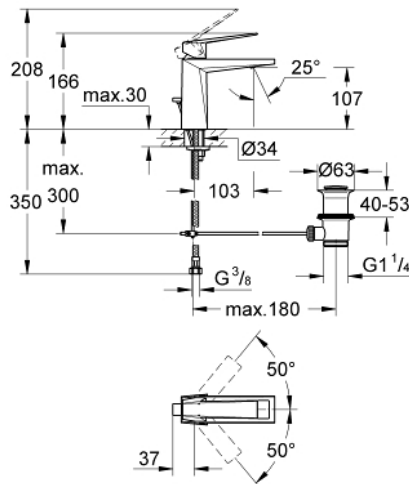

24 341 AL0 ALLURE BRILLIANT EGYKAROS MOSDÓCSAPTELEP 1/2" M-ES MÉRET

TERMÉKLEÍRÁS

- Szín: Brushed Hard Graphite
- Egylyukas kivitel
- GROHE SilkMove 28 mm-es kerámiabetét
- hőmérséklet korlátozó
- GROHE LongLife felületkezelés
- GROHE FastFixation gyorsszerelő rendszer
- GROHE EcoJoy technológia a kisebb vízfogyasztás érdekében
- maximális átfolyási sebesség (3 bar nyomáson): 5 l/perc
- kifolyócső gyöngyöztetével
- húzórudas leeresztőgarnitúra 1 1/4"
- flexibilis csatlakozótömlők
- minimális kifolyási nyomás 1,0 bar

24 341 ALO ALLURE BRILLIANT EGYKAROS MOSDÓCSAPTELEP 1/2" M-ES MÉRET

ALKATRÉSZEK , október 2021 – now

- 1: Fogantyú (Cikkszám 46793AL0)
 - 2: rögzítőgyűrű (Cikkszám 46715000)
 - 3: Kartus (keverő) (Cikkszám 46580000)
 - 4: Vezető (Cikkszám 46794AL0)
 - 5: Húzó-rúd (Cikkszám 46787AL0)
 - 6: Szár rögzítő készlet (Cikkszám 46249000)
 - 7: Lefolyógarnitúra, 5/4" (Cikkszám 28910AL0)
 - 7.1: Dugó (Cikkszám 07182AL0)
 - 7.2: Excenterrúd (Cikkszám 07052000)
 - 8: Szerelőkulcs (Cikkszám 19017000)*
 - 9: Excenterrúd (Cikkszám 07341000)*
- * Opcionális kiegészítők