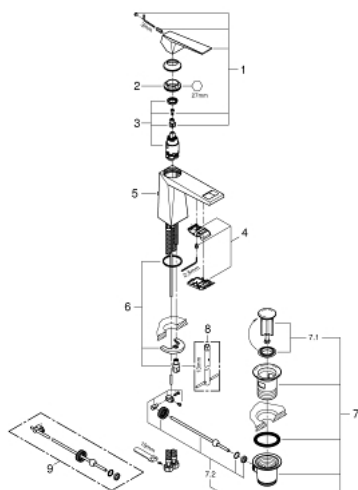

24 341 AL0 ALLURE BRILLIANT EGYKAROS MOSDÓCSAPTELEP 1/2" M-ES MÉRET

TERMÉKLEÍRÁS

- Szín: Brushed Hard Graphite
- Egylyukas kivitel
- GROHE SilkMove 28 mm-es kerámiabetét
- hőmérséklet korlátozó
- GROHE LongLife felületkezelés
- GROHE FastFixation gyorsszerelő rendszer
- GROHE EcoJoy technológia a kisebb vízfogyasztás érdekében
- maximális átfolyási sebesség (3 bar nyomáson): 5 l/perc
- kifolyócső gyöngyöztetével
- húzórudas leeresztőgarnitúra 1 1/4"
- flexibilis csatlakozótömlők
- minimális kifolyási nyomás 1,0 bar

24 341 ALO ALLURE BRILLIANT EGYKAROS MOSDÓCSAPTELEP 1/2" M-ES MÉRET

ALKATRÉSZEK , október 2021 – now

- 1: Fogantyú (Cikkszám 46793AL0)
 - 2: rögzítőgyűrű (Cikkszám 46715000)
 - 3: Kartus (keverő) (Cikkszám 46580000)
 - 4: Vezető (Cikkszám 46794AL0)
 - 5: Húzó-rúd (Cikkszám 46787AL0)
 - 6: Szár rögzítő készlet (Cikkszám 46249000)
 - 7: Lefolyógarnitúra, 5/4" (Cikkszám 28910AL0)
 - 7.1: Dugó (Cikkszám 07182AL0)
 - 7.2: Excenterrúd (Cikkszám 07052000)
 - 8: Szerelőkulcs (Cikkszám 19017000)*
 - 9: Excenterrúd (Cikkszám 07341000)*
- * Opcionális kiegészítők