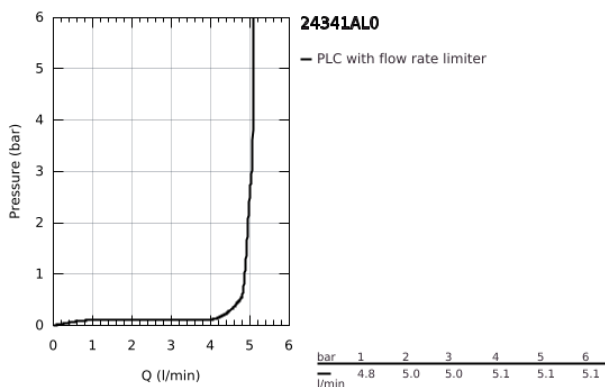

24 341 AL0 ALLURE BRILLIANT EGYKAROS MOSDÓCSAPTELEP 1/2" M-ES MÉRET

TERMÉKLEÍRÁS

- Szín: Brushed Hard Graphite
- Egylyukas kivitel
- GROHE SilkMove 28 mm-es kerámiabetét
- hőmérséklet korlátozó
- GROHE LongLife felületkezelés
- GROHE FastFixation gyorsszerelő rendszer
- GROHE EcoJoy technológia a kisebb vízfogyasztás érdekében
- maximális átfolyási sebesség (3 bar nyomáson): 5 l/perc
- kifolyócső gyöngyöztetével
- húzórudas leeresztőgarnitúra 1 1/4"
- flexibilis csatlakozótömlők
- minimális kifolyási nyomás 1,0 bar

24 341 ALO ALLURE BRILLIANT EGYKAROS MOSDÓCSAPTELEP 1/2" M-ES MÉRET

ALKATRÉSZEK , október 2021 – now

- 1: Fogantyú (Cikkszám 46793AL0)
 - 2: rögzítőgyűrű (Cikkszám 46715000)
 - 3: Kartus (keverő) (Cikkszám 46580000)
 - 4: Vezető (Cikkszám 46794AL0)
 - 5: Húzó-rúd (Cikkszám 46787AL0)
 - 6: Szár rögzítő készlet (Cikkszám 46249000)
 - 7: Lefolyógarnitúra, 5/4" (Cikkszám 28910AL0)
 - 7.1: Dugó (Cikkszám 07182AL0)
 - 7.2: Excenterrúd (Cikkszám 07052000)
 - 8: Szerelőkulcs (Cikkszám 19017000)*
 - 9: Excenterrúd (Cikkszám 07341000)*
- * Opcionális kiegészítők