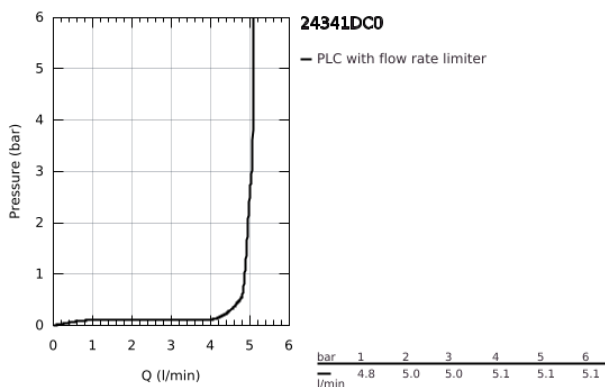

## 24 341 DC0 ALLURE BRILLIANT EGYKAROS MOSDÓCSAPTELEP 1/2" M-ES MÉRET

### TERMÉKLEÍRÁS

- Szín: SuperSteel
- Egylyukas kivitel
- GROHE SilkMove 28 mm-es kerámiabetét
- hőmérséklet korlátozó
- GROHE LongLife felületkezelés
- GROHE FastFixation gyorsszerelő rendszer
- GROHE EcoJoy technológia a kisebb vízfogyasztás érdekében
- maximális átfolyási sebesség (3 bar nyomáson): 5 l/perc
- kifolyócső gyöngyöztetével
- húzórudas leeresztőgarnitúra 1 1/4"
- flexibilis csatlakozótömlők
- minimális kifolyási nyomás 1,0 bar