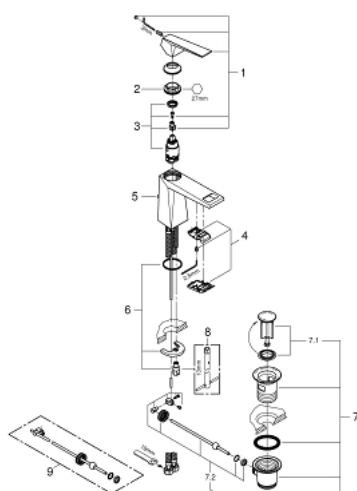

## 24 341 DC0 ALLURE BRILLIANT EGYKAROS MOSDÓCSAPTELEP 1/2" M-ES MÉRET

### TERMÉKLEÍRÁS

- Szín: SuperSteel
- Egylyukas kivitel
- GROHE SilkMove 28 mm-es kerámiabetét
- hőmérséklet korlátozó
- GROHE LongLife felületkezelés
- GROHE FastFixation gyorsszerelő rendszer
- GROHE EcoJoy technológia a kisebb vízfogyasztás érdekében
- maximális átfolyási sebesség (3 bar nyomáson): 5 l/perc
- kifolyócső gyöngyöztetével
- húzórudas leeresztőgarnitúra 1 1/4"
- flexibilis csatlakozótömlők
- minimális kifolyási nyomás 1,0 bar

### ALKATRÉSZEK , október 2021 – now

- 1: Fogantyú (Cikkszám 46793DC0)
  - 2: rögzítőgyűrű (Cikkszám 46715000)
  - 3: Kartus (keverő) (Cikkszám 46580000)
  - 4: Vezető (Cikkszám 46794DC0)
  - 5: Húzó-rúd (Cikkszám 46787DC0)
  - 6: Szár rögzítő készlet (Cikkszám 46249000)
  - 7: Lefolyógarnitúra, 5/4" (Cikkszám 28910DC0)
  - 7.1: Dugó (Cikkszám 07182DC0)
  - 7.2: Excenterrúd (Cikkszám 07052000)
  - 8: Szerelőkulcs (Cikkszám 19017000)\*
  - 9: Excenterrúd (Cikkszám 07341000)\*
- \* Opcionális kiegészítők