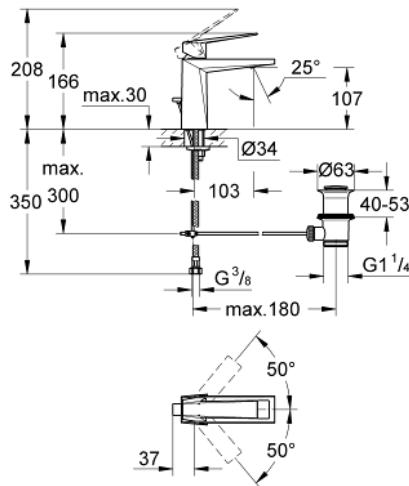

## 24 341 DC0 ALLURE BRILLIANT EGYKAROS MOSDÓCSAPTELEP 1/2" M-ES MÉRET

### TERMÉKLEÍRÁS

- Szín: SuperSteel
- Egylyukas kivitel
- GROHE SilkMove 28 mm-es kerámiabetét
- hőmérséklet korlátozó
- GROHE LongLife felületkezelés
- GROHE FastFixation gyorsszerelő rendszer
- GROHE EcoJoy technológia a kisebb vízfogyasztás érdekében
- maximális átfolyási sebesség (3 bar nyomáson): 5 l/perc
- kifolyócső gyöngyöztetével
- húzórudas leeresztőgarnitúra 1 1/4"
- flexibilis csatlakozótömlők
- minimális kifolyási nyomás 1,0 bar

### ALKATRÉSZEK , október 2021 – now

- 1: Fogantyú (Cikkszám 46793DC0)
  - 2: rögzítőgyűrű (Cikkszám 46715000)
  - 3: Kartus (keverő) (Cikkszám 46580000)
  - 4: Vezető (Cikkszám 46794DC0)
  - 5: Húzó-rúd (Cikkszám 46787DC0)
  - 6: Szár rögzítő készlet (Cikkszám 46249000)
  - 7: Lefolyógarnitúra, 5/4" (Cikkszám 28910DC0)
  - 7.1: Dugó (Cikkszám 07182DC0)
  - 7.2: Excenterrúd (Cikkszám 07052000)
  - 8: Szerelőkulcs (Cikkszám 19017000)\*
  - 9: Excenterrúd (Cikkszám 07341000)\*
- \* Opcionális kiegészítők