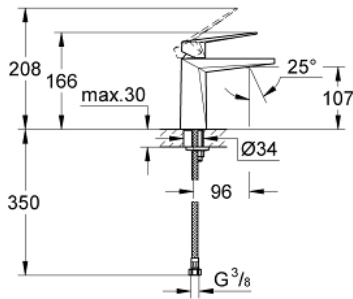

### TERMÉKLEÍRÁS

- Szín: króm
- Egylyukas kivitel
- GROHE SilkMove 28 mm-es kerámiabetét
- hőmérséklet korlátozó
- GROHE LongLife felületkezelés
- AquaCalibrator
- maximális átfolyási sebesség (3 bar nyomáson): 5 l/perc
- FastFixation gyorszerelő rendszer
- kifolyócső gyöngyöztetével
- sima testű kivitel
- flexibilis csatlakozótömlők
- minimális kifolyási nyomás 1,0 bar