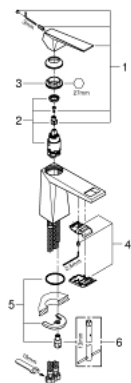

## 24 342 000 ALLURE BRILLIANT EGYKAROS MOSDÓCSAPTELEP 1/2" M-ES MÉRET

### TERMÉKLEÍRÁS

- Szín: króm
- Egylyukas kivitel
- GROHE SilkMove 28 mm-es kerámiabetét
- hőmérséklet korlátozó
- GROHE LongLife felületkezelés
- AquaCalibrator
- maximális átfolyási sebesség (3 bar nyomáson): 5 l/perc
- FastFixation gyorszerelő rendszer
- kifolyócső gyöngyöztetével
- sima testű kivitel
- flexibilis csatlakozótömlők
- minimális kifolyási nyomás 1,0 bar

### ALKATRÉSZEK , október 2021 – now

- 1: Fogantyú (Cikkszám 46793000)
- 2: Kartus (keverő) (Cikkszám 46580000)
- 3: rögzítőgyűrű (Cikkszám 46715000)
- 4: Vezető (Cikkszám 46794000)
- 5: Szár rögzítő készlet (Cikkszám 46249000)
- 6: Szerelőkulcs (Cikkszám 19017000)\*