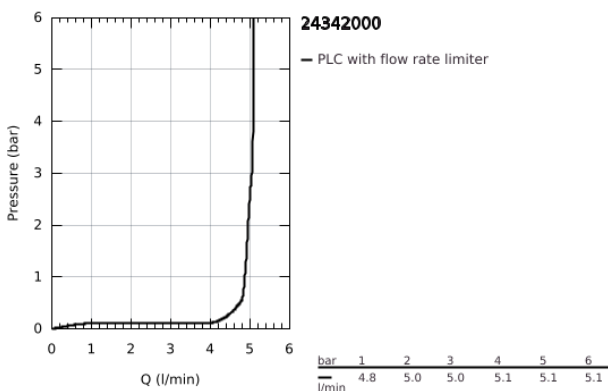

### TERMÉKLEÍRÁS

- Szín: króm
- Egylyukas kivitel
- GROHE SilkMove 28 mm-es kerámiabetét
- hőmérséklet korlátozó
- GROHE LongLife felületkezelés
- AquaCalibrator
- maximális átfolyási sebesség (3 bar nyomáson): 5 l/perc
- FastFixation gyorszerelő rendszer
- kifolyócső gyöngyöztetével
- sima testű kivitel
- flexibilis csatlakozótömlők
- minimális kifolyási nyomás 1,0 bar