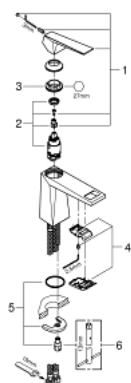

24 342 AL0 ALLURE BRILLIANT EGYKAROS MOSDÓCSAPTELEP 1/2" M-ES MÉRET

TERMÉKLEÍRÁS

- Szín: Brushed Hard Graphite
- Egylyukas kivitel
- GROHE SilkMove 28 mm-es kerámiabetét
- hőmérséklet korlátozó
- GROHE LongLife felületkezelés
- GROHE EcoJoy technológia a kisebb vízfogyasztás érdekében
- maximális átfolyási sebesség (3 bar nyomáson): 5 l/perc
- GROHE FastFixation gyorsszerelő rendszer
- kifolyócső gyöngyöztetével
- sima testű kivitel
- flexibilis csatlakozótömlők
- minimális kifolyási nyomás 1,0 bar

24 342 AL0 ALLURE BRILLIANT EGYKAROS MOSDÓCSAPTELEP 1/2" M-ES MÉRET

ALKATRÉSZEK , október 2021 – now

- 1: Fogantyú (Cikkszám 46793AL0)
- 2: Kartus (keverő) (Cikkszám 46580000)
- 3: rögzítőgyűrű (Cikkszám 46715000)
- 4: Vezető (Cikkszám 46794AL0)
- 5: Szár rögzítő készlet (Cikkszám 46249000)
- 6: Szerelőkulcs (Cikkszám 19017000)*