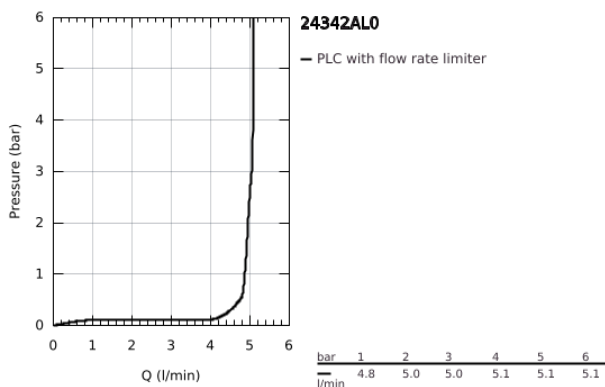

24 342 AL0 ALLURE BRILLIANT EGYKAROS MOSDÓCSAPTELEP 1/2" M-ES MÉRET

TERMÉKLEÍRÁS

- Szín: Brushed Hard Graphite
- Egylyukas kivitel
- GROHE SilkMove 28 mm-es kerámiabetét
- hőmérséklet korlátozó
- GROHE LongLife felületkezelés
- GROHE EcoJoy technológia a kisebb vízfogyasztás érdekében
- maximális átfolyási sebesség (3 bar nyomáson): 5 l/perc
- GROHE FastFixation gyorsszerelő rendszer
- kifolyócső gyöngyöztetével
- sima testű kivitel
- flexibilis csatlakozótömlők
- minimális kifolyási nyomás 1,0 bar

24 342 AL0 ALLURE BRILLIANT EGYKAROS MOSDÓCSAPTELEP 1/2" M-ES MÉRET

ALKATRÉSZEK , október 2021 – now

- 1: Fogantyú (Cikkszám 46793AL0)
- 2: Kartus (keverő) (Cikkszám 46580000)
- 3: rögzítőgyűrű (Cikkszám 46715000)
- 4: Vezető (Cikkszám 46794AL0)
- 5: Szár rögzítő készlet (Cikkszám 46249000)
- 6: Szerelőkulcs (Cikkszám 19017000)*