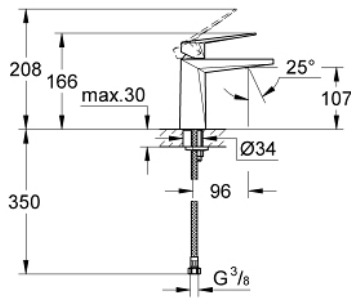

24 342 AL0 ALLURE BRILLIANT EGYKAROS MOSDÓCSAPTELEP 1/2" M-ES MÉRET

TERMÉKLEÍRÁS

- Szín: Brushed Hard Graphite
- Egylyukas kivitel
- GROHE SilkMove 28 mm-es kerámiabetét
- hőmérséklet korlátozó
- GROHE LongLife felületkezelés
- GROHE EcoJoy technológia a kisebb vízfogyasztás érdekében
- maximális átfolyási sebesség (3 bar nyomáson): 5 l/perc
- GROHE FastFixation gyorsszerelő rendszer
- kifolyócső gyöngyöztetével
- sima testű kivitel
- flexibilis csatlakozótömlők
- minimális kifolyási nyomás 1,0 bar

24 342 AL0 ALLURE BRILLIANT EGYKAROS MOSDÓCSAPTELEP 1/2" M-ES MÉRET

ALKATRÉSZEK , október 2021 – now

- 1: Fogantyú (Cikkszám 46793AL0)
- 2: Kartus (keverő) (Cikkszám 46580000)
- 3: rögzítőgyűrű (Cikkszám 46715000)
- 4: Vezető (Cikkszám 46794AL0)
- 5: Szár rögzítő készlet (Cikkszám 46249000)
- 6: Szerelőkulcs (Cikkszám 19017000)*