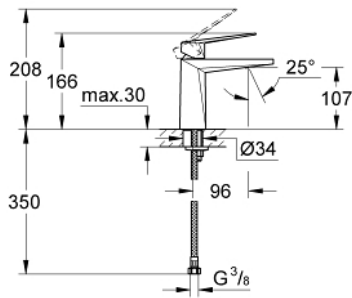

### TERMÉKLEÍRÁS

- Szín: SuperSteel
- Egylyukas kivitel
- GROHE SilkMove 28 mm-es kerámiabetét
- hőmérséklet korlátozó
- GROHE LongLife felületkezelés
- GROHE EcoJoy technológia a kisebb vízfogyasztás érdekében
- maximális átfolyási sebesség (3 bar nyomáson): 5 l/perc
- GROHE FastFixation gyorsszerelő rendszer
- kifolyócső gyöngyöztetével
- sima testű kivitel
- flexibilis csatlakozótömlők
- minimális kifolyási nyomás 1,0 bar