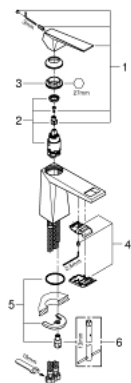

## 24 342 DC0 ALLURE BRILLIANT EGYKAROS MOSDÓCSAPTELEP 1/2" M-ES MÉRET

### TERMÉKLEÍRÁS

- Szín: SuperSteel
- Egylyukas kivitel
- GROHE SilkMove 28 mm-es kerámiabetét
- hőmérséklet korlátozó
- GROHE LongLife felületkezelés
- GROHE EcoJoy technológia a kisebb vízfogyasztás érdekében
- maximális átfolyási sebesség (3 bar nyomáson): 5 l/perc
- GROHE FastFixation gyorsszerelő rendszer
- kifolyócső gyöngyöztetével
- sima testű kivitel
- flexibilis csatlakozótömlők
- minimális kifolyási nyomás 1,0 bar

### ALKATRÉSZEK , október 2021 – now

- 1: Fogantyú (Cikkszám 46793DC0)
- 2: Kartus (keverő) (Cikkszám 46580000)
- 3: rögzítőgyűrű (Cikkszám 46715000)
- 4: Vezető (Cikkszám 46794DC0)
- 5: Szár rögzítő készlet (Cikkszám 46249000)
- 6: Szerelőkulcs (Cikkszám 19017000)\*