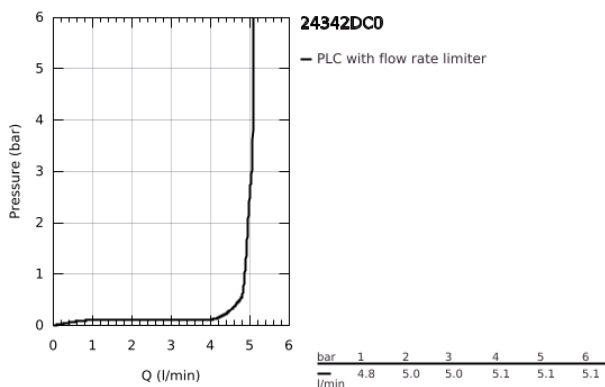

### TERMÉKLEÍRÁS

- Szín: SuperSteel
- Egylyukas kivitel
- GROHE SilkMove 28 mm-es kerámiabetét
- hőmérséklet korlátozó
- GROHE LongLife felületkezelés
- GROHE EcoJoy technológia a kisebb vízfogyasztás érdekében
- maximális átfolyási sebesség (3 bar nyomáson): 5 l/perc
- GROHE FastFixation gyorsszerelő rendszer
- kifolyócső gyöngyöztetével
- sima testű kivitel
- flexibilis csatlakozótömlők
- minimális kifolyási nyomás 1,0 bar