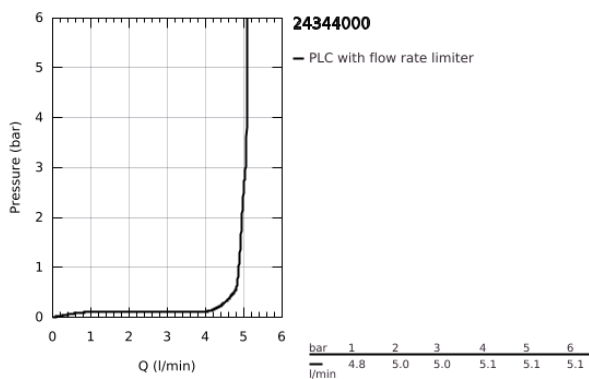

### TERMÉKLEÍRÁS

- Szín: króm
- Egylyukas kivitel
- GROHE SilkMove 28 mm-es kerámiabetét
- hőmérséklet korlátozó
- GROHE LongLife felületkezelés
- GROHE EcoJoy technológia a kisebb vízfogyasztás érdekében
- maximális átfolyási sebesség (3 bar nyomáson): 5 l/perc
- GROHE FastFixation gyorszerelő rendszer
- kifolyócső gyöngyöztetővel
- húzórudas leeresztőgarnitúra 1 1/4"
- flexibilis csatlakozótömlők
- minimális kifolyási nyomás 1,0 bar