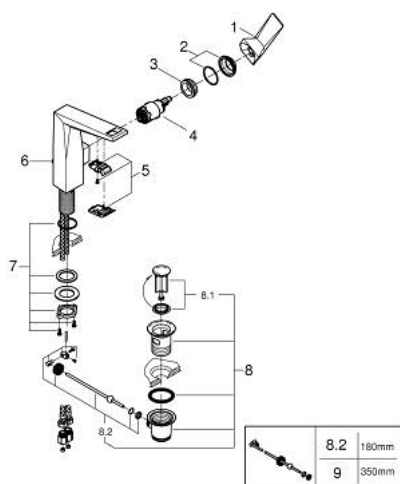

### TERMÉKLEÍRÁS

- Szín: króm
- Egylyukas kivitel
- GROHE SilkMove 28 mm-es kerámiabetét
- hőmérséklet korlátozó
- GROHE LongLife felületkezelés
- GROHE EcoJoy technológia a kisebb vízfogyasztás érdekében
- maximális átfolyási sebesség (3 bar nyomáson): 5 l/perc
- GROHE FastFixation gyorszerelő rendszer
- kifolyócső gyöngyöztetővel
- húzórudas leeresztőgarnitúra 1 1/4"
- flexibilis csatlakozótömlők
- minimális kifolyási nyomás 1,0 bar

### ALKATRÉSZEK , október 2021 – now

- 1: Fogantyú (Cikkszám 46792000)
  - 2: Kupak (Cikkszám 46581000)
  - 3: rögzítőgyűrű (Cikkszám 07419000)
  - 4: Kartus (keverő) (Cikkszám 46963000)
  - 5: Vezető (Cikkszám 46794000)
  - 6: Húzó-rúd (Cikkszám 46787000)
  - 7: Szár rögzítőegység (Cikkszám 48384000)
  - 8: Lefolyógarnitúra, 5/4" (Cikkszám 28910000)
  - 8.1: Dugó (Cikkszám 07182000)
  - 8.2: Excenterrúd (Cikkszám 07052000)
  - 9: Excenterrúd (Cikkszám 07341000)\*
- \* Opcionális kiegészítők