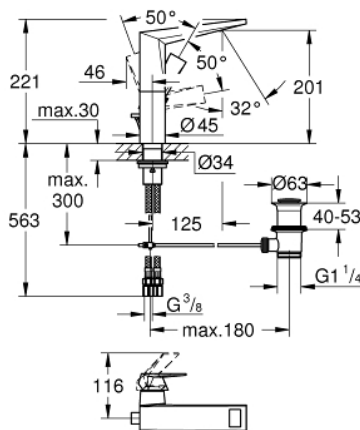

### TERMÉKLEÍRÁS

- Szín: króm
- Egylyukas kivitel
- GROHE SilkMove 28 mm-es kerámiabetét
- hőmérséklet korlátozó
- GROHE LongLife felületkezelés
- GROHE EcoJoy technológia a kisebb vízfogyasztás érdekében
- maximális átfolyási sebesség (3 bar nyomáson): 5 l/perc
- GROHE FastFixation gyorszerelő rendszer
- kifolyócső gyöngyöztetővel
- húzórudas leeresztőgarnitúra 1 1/4"
- flexibilis csatlakozótömlők
- minimális kifolyási nyomás 1,0 bar

### ALKATRÉSZEK , október 2021 – now

- 1: Fogantyú (Cikkszám 46792000)
  - 2: Kupak (Cikkszám 46581000)
  - 3: rögzítőgyűrű (Cikkszám 07419000)
  - 4: Kartus (keverő) (Cikkszám 46963000)
  - 5: Vezető (Cikkszám 46794000)
  - 6: Húzó-rúd (Cikkszám 46787000)
  - 7: Szár rögzítőegység (Cikkszám 48384000)
  - 8: Lefolyógarnitúra, 5/4" (Cikkszám 28910000)
  - 8.1: Dugó (Cikkszám 07182000)
  - 8.2: Excenterrúd (Cikkszám 07052000)
  - 9: Excenterrúd (Cikkszám 07341000)\*
- \* Opcionális kiegészítők