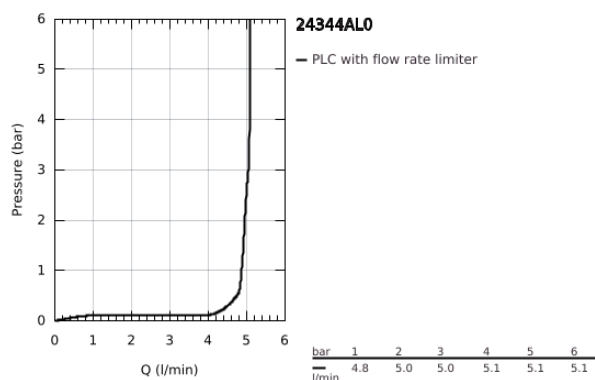

24 344 AL0 ALLURE BRILLIANT EGYKAROS MOSDÓCSAPTELEP 1/2" L-ES MÉRET

TERMÉKLEÍRÁS

- Szín: Brushed Hard Graphite
- Egylyukas kivitel
- GROHE SilkMove 28 mm-es kerámiabetét
- hőmérséklet korlátozó
- GROHE LongLife felületkezelés
- GROHE EcoJoy technológia a kisebb vízfogyasztás érdekében
- maximális átfolyási sebesség (3 bar nyomáson): 5 l/perc
- GROHE FastFixation gyorsszerelő rendszer
- kifolyócső gyöngyöztetéssel
- húzórudas leeresztőgarnitúra 1 1/4"
- flexibilis csatlakozótömlők
- minimális kifolyási nyomás 1,0 bar

24 344 AL0 ALLURE BRILLIANT EGYKAROS MOSDÓCSAPTELEP 1/2" L-ES MÉRET

ALKATRÉSZEK , október 2021 – now

- 1: Fogantyú (Cikkszám 46792AL0)
 - 2: Kupak (Cikkszám 46581AL0)
 - 3: rögzítőgyűrű (Cikkszám 07419000)
 - 4: Kartus (keverő) (Cikkszám 46963000)
 - 5: Vezető (Cikkszám 46794AL0)
 - 6: Húzó-rúd (Cikkszám 46787AL0)
 - 7: Szár rögzítőegység (Cikkszám 48384000)
 - 8: Lefolyógarnitúra, 5/4" (Cikkszám 28910AL0)
 - 8.1: Dugó (Cikkszám 07182AL0)
 - 8.2: Excenterrúd (Cikkszám 07052000)
 - 9: Excenterrúd (Cikkszám 07341000)*
- * Opcionális kiegészítők