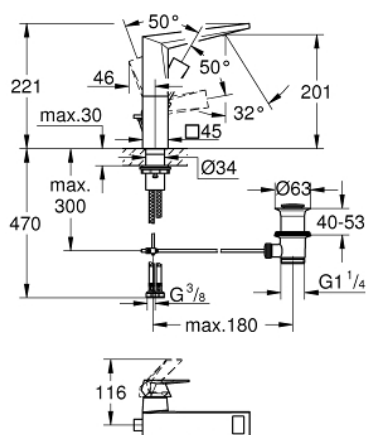

24 344 AL0 ALLURE BRILLIANT EGYKAROS MOSDÓCSAPTELEP 1/2" L-ES MÉRET

TERMÉKLEÍRÁS

- Szín: Brushed Hard Graphite
- Egylyukas kivitel
- GROHE SilkMove 28 mm-es kerámiabetét
- hőmérséklet korlátozó
- GROHE LongLife felületkezelés
- GROHE EcoJoy technológia a kisebb vízfogyasztás érdekében
- maximális átfolyási sebesség (3 bar nyomáson): 5 l/perc
- GROHE FastFixation gyorsszerelő rendszer
- kifolyócső gyöngyöztetéssel
- húzórudas leeresztőgarnitúra 1 1/4"
- flexibilis csatlakozótömlők
- minimális kifolyási nyomás 1,0 bar

24 344 AL0 ALLURE BRILLIANT EGYKAROS MOSDÓCSAPTELEP 1/2" L-ES MÉRET

ALKATRÉSZEK , október 2021 – now

- 1: Fogantyú (Cikkszám 46792AL0)
 - 2: Kupak (Cikkszám 46581AL0)
 - 3: rögzítőgyűrű (Cikkszám 07419000)
 - 4: Kartus (keverő) (Cikkszám 46963000)
 - 5: Vezető (Cikkszám 46794AL0)
 - 6: Húzó-rúd (Cikkszám 46787AL0)
 - 7: Szár rögzítőegység (Cikkszám 48384000)
 - 8: Lefolyógarnitúra, 5/4" (Cikkszám 28910AL0)
 - 8.1: Dugó (Cikkszám 07182AL0)
 - 8.2: Excenterrúd (Cikkszám 07052000)
 - 9: Excenterrúd (Cikkszám 07341000)*
- * Opcionális kiegészítők