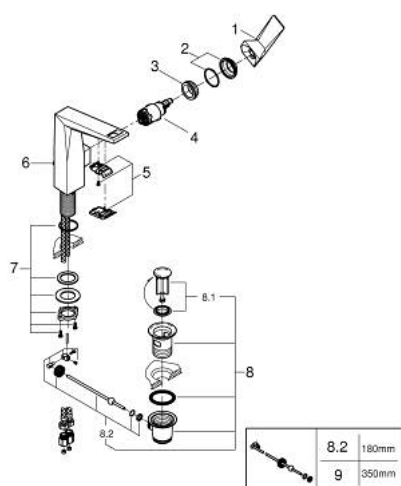

24 344 AL0 ALLURE BRILLIANT EGYKAROS MOSDÓCSAPTELEP 1/2" L-ES MÉRET

TERMÉKLEÍRÁS

- Szín: Brushed Hard Graphite
- Egylyukas kivitel
- GROHE SilkMove 28 mm-es kerámiabetét
- hőmérséklet korlátozó
- GROHE LongLife felületkezelés
- GROHE EcoJoy technológia a kisebb vízfogyasztás érdekében
- maximális átfolyási sebesség (3 bar nyomáson): 5 l/perc
- GROHE FastFixation gyorsszerelő rendszer
- kifolyócső gyöngyöztetéssel
- húzórudas leeresztőgarnitúra 1 1/4"
- flexibilis csatlakozótömlők
- minimális kifolyási nyomás 1,0 bar

24 344 AL0 ALLURE BRILLIANT EGYKAROS MOSDÓCSAPTELEP 1/2" L-ES MÉRET

ALKATRÉSZEK , október 2021 – now

- 1: Fogantyú (Cikkszám 46792AL0)
 - 2: Kupak (Cikkszám 46581AL0)
 - 3: rögzítőgyűrű (Cikkszám 07419000)
 - 4: Kartus (keverő) (Cikkszám 46963000)
 - 5: Vezető (Cikkszám 46794AL0)
 - 6: Húzó-rúd (Cikkszám 46787AL0)
 - 7: Szár rögzítőegység (Cikkszám 48384000)
 - 8: Lefolyógarnitúra, 5/4" (Cikkszám 28910AL0)
 - 8.1: Dugó (Cikkszám 07182AL0)
 - 8.2: Excenterrúd (Cikkszám 07052000)
 - 9: Excenterrúd (Cikkszám 07341000)*
- * Opcionális kiegészítők