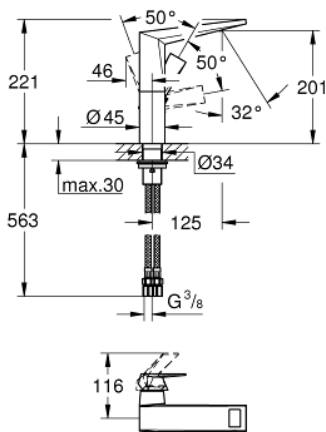

24 345 000 ALLURE BRILLIANT EGYKAROS MOSDÓCSAPTELEP 1/2" L-ES MÉRET

TERMÉKLEÍRÁS

- Szín: króm
- Egylyukas kivitel
- GROHE SilkMove 28 mm-es kerámiabetét
- hőmérséklet korlátozó
- GROHE LongLife felületkezelés
- GROHE EcoJoy technológia a kisebb vízfogyasztás érdekében
- maximális átfolyási sebesség (3 bar nyomáson): 5 l/perc
- GROHE FastFixation gyorszerelő rendszer
- kifolyócső gyöngyöztetével
- sima testű kivitel
- flexibilis csatlakozótömlők
- minimális kifolyási nyomás 1,0 bar

24 345 000 ALLURE BRILLIANT EGYKAROS MOSDÓCSAPTELEP 1/2" L-ES MÉRET

ALKATRÉSZEK , október 2021 – now

- 1: Fogantyú (Cikkszám 46792000)
- 2: Kartus (keverő) (Cikkszám 46963000)
- 3: rögzítőgyűrű (Cikkszám 07419000)
- 4: Kupak (Cikkszám 46581000)
- 5: Vezető (Cikkszám 46794000)
- 6: Szár rögzítőegység (Cikkszám 48384000)