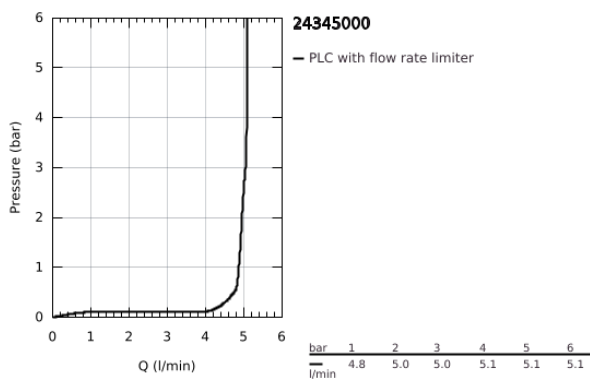

24 345 000 ALLURE BRILLIANT EGYKAROS MOSDÓCSAPTELEP 1/2" L-ES MÉRET

TERMÉKLEÍRÁS

- Szín: króm
- Egylyukas kivitel
- GROHE SilkMove 28 mm-es kerámiabetét
- hőmérséklet korlátozó
- GROHE LongLife felületkezelés
- GROHE EcoJoy technológia a kisebb vízfogyasztás érdekében
- maximális átfolyási sebesség (3 bar nyomáson): 5 l/perc
- GROHE FastFixation gyorszerelő rendszer
- kifolyócső gyöngyöztetével
- sima testű kivitel
- flexibilis csatlakozótömlők
- minimális kifolyási nyomás 1,0 bar

24 345 000 ALLURE BRILLIANT EGYKAROS MOSDÓCSAPTELEP 1/2" L-ES MÉRET

ALKATRÉSZEK , október 2021 – now

- 1: Fogantyú (Cikkszám 46792000)
- 2: Kartus (keverő) (Cikkszám 46963000)
- 3: rögzítőgyűrű (Cikkszám 07419000)
- 4: Kupak (Cikkszám 46581000)
- 5: Vezető (Cikkszám 46794000)
- 6: Szár rögzítőegység (Cikkszám 48384000)