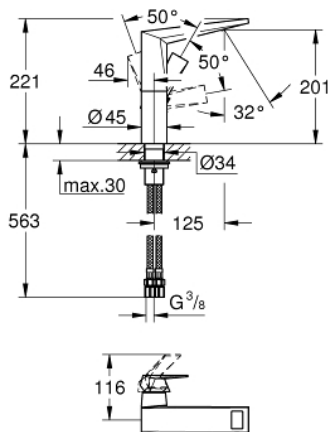

### TERMÉKLEÍRÁS

- Szín: Brushed Hard Graphite
- Egylyukas kivitel
- GROHE SilkMove 28 mm-es kerámiabetét
- hőmérséklet korlátozó
- GROHE LongLife felületkezelés
- GROHE EcoJoy technológia a kisebb vízfogyasztás érdekében
- maximális átfolyási sebesség (3 bar nyomáson): 5 l/perc
- GROHE FastFixation gyorsszerelő rendszer
- kifolyócső gyöngyöztetével
- sima testű kivitel
- flexibilis csatlakozótömlők
- minimális kifolyási nyomás 1,0 bar

### ALKATRÉSZEK , október 2021 – now

- 1: Fogantyú (Cikkszám 46792AL0)
- 2: Kartus (keverő) (Cikkszám 46963000)
- 3: rögzítőgyűrű (Cikkszám 07419000)
- 4: Kupak (Cikkszám 46581AL0)
- 5: Vezető (Cikkszám 46794AL0)
- 6: Szár rögzítőegység (Cikkszám 48384000)