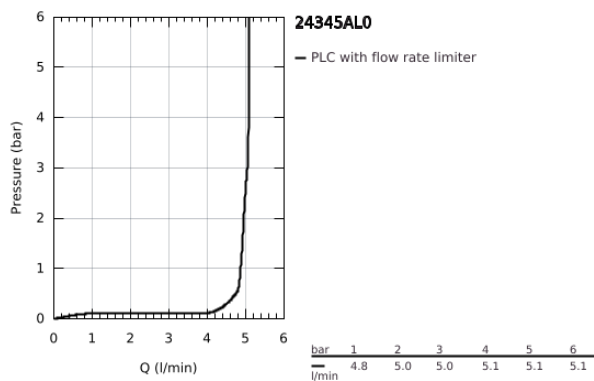

24 345 AL0 ALLURE BRILLIANT EGYKAROS MOSDÓCSAPTELEP 1/2" L-ES MÉRET

TERMÉKLEÍRÁS

- Szín: Brushed Hard Graphite
- Egylyukas kivitel
- GROHE SilkMove 28 mm-es kerámiabetét
- hőmérséklet korlátozó
- GROHE LongLife felületkezelés
- GROHE EcoJoy technológia a kisebb vízfogyasztás érdekében
- maximális átfolyási sebesség (3 bar nyomáson): 5 l/perc
- GROHE FastFixation gyorsszerelő rendszer
- kifolyócső gyöngyöztetével
- sima testű kivitel
- flexibilis csatlakozótömlők
- minimális kifolyási nyomás 1,0 bar

24 345 AL0 ALLURE BRILLIANT EGYKAROS MOSDÓCSAPTELEP 1/2" L-ES MÉRET

ALKATRÉSZEK , október 2021 – now

- 1: Fogantyú (Cikkszám 46792AL0)
- 2: Kartus (keverő) (Cikkszám 46963000)
- 3: rögzítőgyűrű (Cikkszám 07419000)
- 4: Kupak (Cikkszám 46581AL0)
- 5: Vezető (Cikkszám 46794AL0)
- 6: Szár rögzítőegység (Cikkszám 48384000)