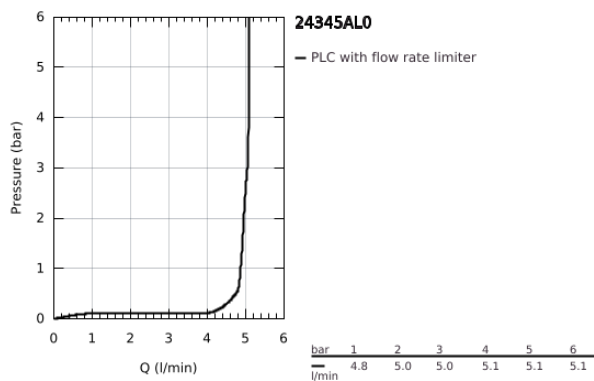

### TERMÉKLEÍRÁS

- Szín: Brushed Hard Graphite
- Egylyukas kivitel
- GROHE SilkMove 28 mm-es kerámiabetét
- hőmérséklet korlátozó
- GROHE LongLife felületkezelés
- GROHE EcoJoy technológia a kisebb vízfogyasztás érdekében
- maximális átfolyási sebesség (3 bar nyomáson): 5 l/perc
- GROHE FastFixation gyorsszerelő rendszer
- kifolyócső gyöngyöztetével
- sima testű kivitel
- flexibilis csatlakozótömlők
- minimális kifolyási nyomás 1,0 bar