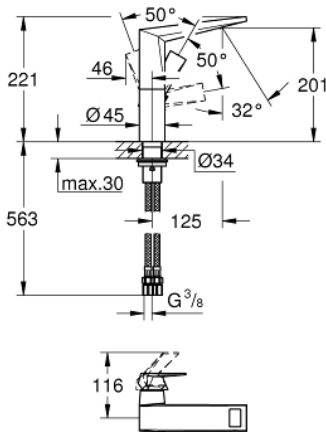

24 345 AL0 ALLURE BRILLIANT EGYKAROS MOSDÓCSAPTELEP 1/2" L-ES MÉRET

TERMÉKLEÍRÁS

- Szín: Brushed Hard Graphite
- Egylyukas kivitel
- GROHE SilkMove 28 mm-es kerámiabetét
- hőmérséklet korlátozó
- GROHE LongLife felületkezelés
- GROHE EcoJoy technológia a kisebb vízfogyasztás érdekében
- maximális átfolyási sebesség (3 bar nyomáson): 5 l/perc
- GROHE FastFixation gyorsszerelő rendszer
- kifolyócső gyöngyöztetével
- sima testű kivitel
- flexibilis csatlakozótömlők
- minimális kifolyási nyomás 1,0 bar

24 345 AL0 ALLURE BRILLIANT EGYKAROS MOSDÓCSAPTELEP 1/2" L-ES MÉRET

ALKATRÉSZEK , október 2021 – now

- 1: Fogantyú (Cikkszám 46792AL0)
- 2: Kartus (keverő) (Cikkszám 46963000)
- 3: rögzítőgyűrű (Cikkszám 07419000)
- 4: Kupak (Cikkszám 46581AL0)
- 5: Vezető (Cikkszám 46794AL0)
- 6: Szár rögzítőegység (Cikkszám 48384000)