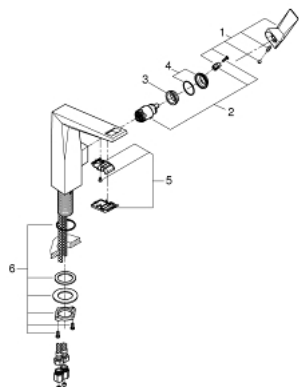

### TERMÉKLEÍRÁS

- Szín: Brushed Hard Graphite
- Egylyukas kivitel
- GROHE SilkMove 28 mm-es kerámiabetét
- hőmérséklet korlátozó
- GROHE LongLife felületkezelés
- GROHE EcoJoy technológia a kisebb vízfogyasztás érdekében
- maximális átfolyási sebesség (3 bar nyomáson): 5 l/perc
- GROHE FastFixation gyorsszerelő rendszer
- kifolyócső gyöngyöztetével
- sima testű kivitel
- flexibilis csatlakozótömlők
- minimális kifolyási nyomás 1,0 bar

### ALKATRÉSZEK , október 2021 – now

- 1: Fogantyú (Cikkszám 46792AL0)
- 2: Kartus (keverő) (Cikkszám 46963000)
- 3: rögzítőgyűrű (Cikkszám 07419000)
- 4: Kupak (Cikkszám 46581AL0)
- 5: Vezető (Cikkszám 46794AL0)
- 6: Szár rögzítőegység (Cikkszám 48384000)