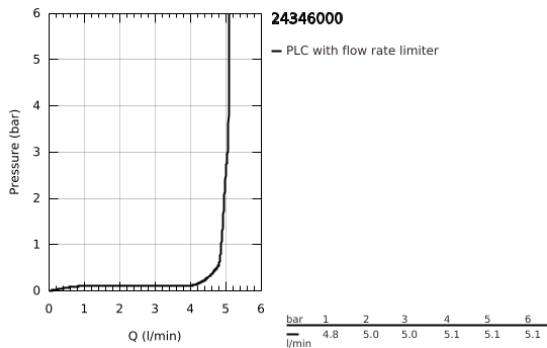

24 346 000 ALLURE BRILLIANT EGYKAROS MOSDÓCSAPTELEP 1/2" XL-ES MÉRET

TERMÉKLEÍRÁS

- Szín: króm
- Egylyukas kivitel
- szabadon álló mosdótálakhoz
- GROHE SilkMove 28 mm-es kerámiabetét
- hőmérséklet korlátozó
- GROHE LongLife felületkezelés
- GROHE EcoJoy technológia a kisebb vízfogyasztás érdekében
- maximális átfolyási sebesség (3 bar nyomáson): 5 l/perc
- GROHE FastFixation gyorszerelő rendszer
- kifolyócső gyöngyöztetővel
- sima testű kivitel
- flexibilis csatlakozótömlők
- minimális kifolyási nyomás 1,0 bar

24 346 000 ALLURE BRILLIANT EGYKAROS MOSDÓCSAPTELEP 1/2" XL-ES MÉRET

ALKATRÉSZEK , október 2021 – now

- 1: Fogantyú (Cikkszám 46793000)
- 2: Kartus (keverő) (Cikkszám 46580000)
- 3: rögzítőgyűrű (Cikkszám 46715000)
- 4: Vezető (Cikkszám 46794000)
- 5: Szár rögzítő készlet (Cikkszám 46249000)
- 6: Szerelőkulcs (Cikkszám 19017000)*