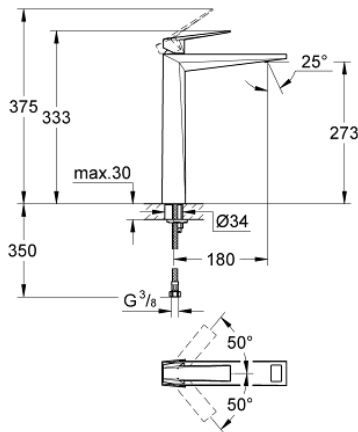

24 346 000 ALLURE BRILLIANT EGYKAROS MOSDÓCSAPTELEP 1/2" XL-ES MÉRET

TERMÉKLEÍRÁS

- Szín: króm
- Egylyukas kivitel
- szabadon álló mosdótálakhoz
- GROHE SilkMove 28 mm-es kerámiabetét
- hőmérséklet korlátozó
- GROHE LongLife felületkezelés
- GROHE EcoJoy technológia a kisebb vízfogyasztás érdekében
- maximális átfolyási sebesség (3 bar nyomáson): 5 l/perc
- GROHE FastFixation gyorszerelő rendszer
- kifolyócső gyöngyöztetővel
- sima testű kivitel
- flexibilis csatlakozótömlők
- minimális kifolyási nyomás 1,0 bar

24 346 000 ALLURE BRILLIANT EGYKAROS MOSDÓCSAPTELEP 1/2" XL-ES MÉRET

ALKATRÉSZEK , október 2021 – now

- 1: Fogantyú (Cikkszám 46793000)
- 2: Kartus (keverő) (Cikkszám 46580000)
- 3: rögzítőgyűrű (Cikkszám 46715000)
- 4: Vezető (Cikkszám 46794000)
- 5: Szár rögzítő készlet (Cikkszám 46249000)
- 6: Szerelőkulcs (Cikkszám 19017000)*