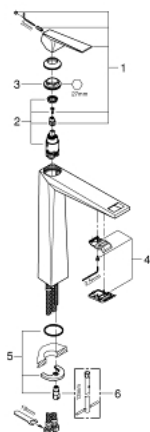

24 346 000 ALLURE BRILLIANT EGYKAROS MOSDÓCSAPTELEP 1/2" XL-ES MÉRET

TERMÉKLEÍRÁS

- Szín: króm
- Egylyukas kivitel
- szabadon álló mosdótálakhoz
- GROHE SilkMove 28 mm-es kerámiabetét
- hőmérséklet korlátozó
- GROHE LongLife felületkezelés
- GROHE EcoJoy technológia a kisebb vízfogyasztás érdekében
- maximális átfolyási sebesség (3 bar nyomáson): 5 l/perc
- GROHE FastFixation gyorszerelő rendszer
- kifolyócső gyöngyöztetővel
- sima testű kivitel
- flexibilis csatlakozótömlők
- minimális kifolyási nyomás 1,0 bar

24 346 000 ALLURE BRILLIANT EGYKAROS MOSDÓCSAPTELEP 1/2" XL-ES MÉRET

ALKATRÉSZEK , október 2021 – now

- 1: Fogantyú (Cikkszám 46793000)
- 2: Kartus (keverő) (Cikkszám 46580000)
- 3: rögzítőgyűrű (Cikkszám 46715000)
- 4: Vezető (Cikkszám 46794000)
- 5: Szár rögzítő készlet (Cikkszám 46249000)
- 6: Szerelőkulcs (Cikkszám 19017000)*