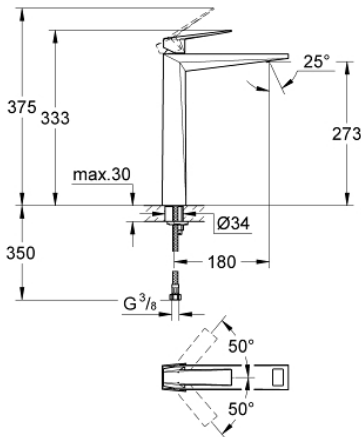

### TERMÉKLEÍRÁS

- Szín: Brushed Hard Graphite
- Egylyukas kivitel
- szabadon álló mosdótálakhoz
- GROHE SilkMove 28 mm-es kerámiabetét
- hőmérséklet korlátozó
- GROHE LongLife felületkezelés
- GROHE FastFixation gyorszerelő rendszer
- GROHE EcoJoy technológia a kisebb vízfogyasztás érdekében
- maximális átfolyási sebesség (3 bar nyomáson): 5 l/perc
- kifolyócső gyöngyöztetővel
- sima testű kivitel
- flexibilis csatlakozótömlők
- minimális kifolyási nyomás 1,0 bar