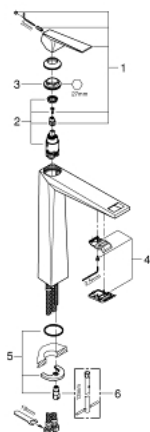

## 24 346 ALO ALLURE BRILLIANT EGYKAROS MOSDÓCSAPTELEP 1/2" XL-ES MÉRET

### TERMÉKLEÍRÁS

- Szín: Brushed Hard Graphite
- Egylyukas kivitel
- szabadon álló mosdótálakhoz
- GROHE SilkMove 28 mm-es kerámiabetét
- hőmérséklet korlátozó
- GROHE LongLife felületkezelés
- GROHE FastFixation gyorszerelő rendszer
- GROHE EcoJoy technológia a kisebb vízfogyasztás érdekében
- maximális átfolyási sebesség (3 bar nyomáson): 5 l/perc
- kifolyócső gyöngyöztetővel
- sima testű kivitel
- flexibilis csatlakozótömlők
- minimális kifolyási nyomás 1,0 bar

### ALKATRÉSZEK , október 2021 – now

- 1: Fogantyú (Cikkszám 46793AL0)
- 2: Kartus (keverő) (Cikkszám 46580000)
- 3: rögzítőgyűrű (Cikkszám 46715000)
- 4: Vezető (Cikkszám 46794AL0)
- 5: Szár rögzítő készlet (Cikkszám 46249000)
- 6: Szerelőkulcs (Cikkszám 19017000)\*