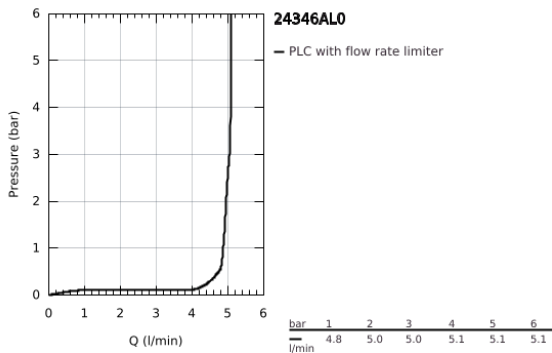

### TERMÉKLEÍRÁS

- Szín: Brushed Hard Graphite
- Egylyukas kivitel
- szabadon álló mosdótálakhoz
- GROHE SilkMove 28 mm-es kerámiabetét
- hőmérséklet korlátozó
- GROHE LongLife felületkezelés
- GROHE FastFixation gyorszerelő rendszer
- GROHE EcoJoy technológia a kisebb vízfogyasztás érdekében
- maximális átfolyási sebesség (3 bar nyomáson): 5 l/perc
- kifolyócső gyöngyöztetővel
- sima testű kivitel
- flexibilis csatlakozótömlők
- minimális kifolyási nyomás 1,0 bar