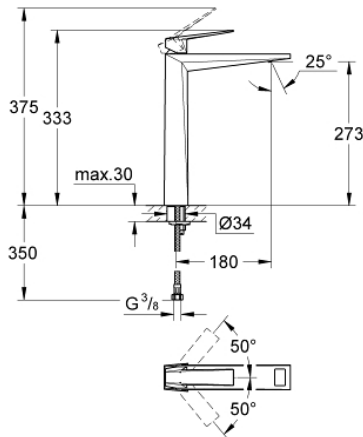

24 346 DC0 ALLURE BRILLIANT EGYKAROS MOSDÓCSAPTELEP 1/2" XL-ES MÉRET

TERMÉKLEÍRÁS

- Szín: SuperSteel
- Egylyukas kivitel
- szabadon álló mosdótálakhoz
- GROHE SilkMove 28 mm-es kerámiabetét
- hőmérséklet korlátozó
- GROHE LongLife felületkezelés
- GROHE FastFixation gyorszerelő rendszer
- GROHE EcoJoy technológia a kisebb vízfogyasztás érdekében
- maximális átfolyási sebesség (3 bar nyomáson): 5 l/perc
- kifolyócső gyöngyöztetővel
- sima testű kivitel
- flexibilis csatlakozótömlők
- minimális kifolyási nyomás 1,0 bar

24 346 DC0 ALLURE BRILLIANT EGYKAROS MOSDÓCSAPTELEP 1/2" XL-ES MÉRET

ALKATRÉSZEK , október 2021 – now

- 1: Fogantyú (Cikkszám 46793DC0)
- 2: Kartus (keverő) (Cikkszám 46580000)
- 3: rögzítőgyűrű (Cikkszám 46715000)
- 4: Vezető (Cikkszám 46794DC0)
- 5: Szár rögzítő készlet (Cikkszám 46249000)
- 6: Szerelőkulcs (Cikkszám 19017000)*