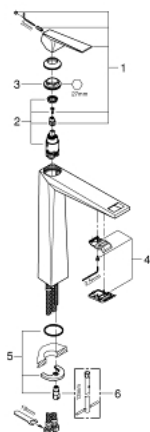

24 346 DC0 ALLURE BRILLIANT EGYKAROS MOSDÓCSAPTELEP 1/2" XL-ES MÉRET

TERMÉKLEÍRÁS

- Szín: SuperSteel
- Egylyukas kivitel
- szabadon álló mosdótálakhoz
- GROHE SilkMove 28 mm-es kerámiabetét
- hőmérséklet korlátozó
- GROHE LongLife felületkezelés
- GROHE FastFixation gyorszerelő rendszer
- GROHE EcoJoy technológia a kisebb vízfogyasztás érdekében
- maximális átfolyási sebesség (3 bar nyomáson): 5 l/perc
- kifolyócső gyöngyöztetővel
- sima testű kivitel
- flexibilis csatlakozótömlők
- minimális kifolyási nyomás 1,0 bar

24 346 DC0 ALLURE BRILLIANT EGYKAROS MOSDÓCSAPTELEP 1/2" XL-ES MÉRET

ALKATRÉSZEK , október 2021 – now

- 1: Fogantyú (Cikkszám 46793DC0)
- 2: Kartus (keverő) (Cikkszám 46580000)
- 3: rögzítőgyűrű (Cikkszám 46715000)
- 4: Vezető (Cikkszám 46794DC0)
- 5: Szár rögzítő készlet (Cikkszám 46249000)
- 6: Szerelőkulcs (Cikkszám 19017000)*