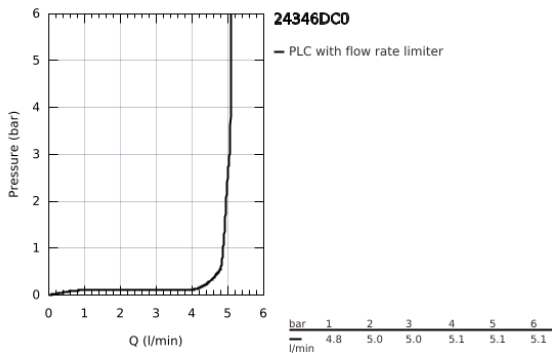

24 346 DC0 ALLURE BRILLIANT EGYKAROS MOSDÓCSAPTELEP 1/2" XL-ES MÉRET

TERMÉKLEÍRÁS

- Szín: SuperSteel
- Egylyukas kivitel
- szabadon álló mosdótálakhoz
- GROHE SilkMove 28 mm-es kerámiabetét
- hőmérséklet korlátozó
- GROHE LongLife felületkezelés
- GROHE FastFixation gyorszerelő rendszer
- GROHE EcoJoy technológia a kisebb vízfogyasztás érdekében
- maximális átfolyási sebesség (3 bar nyomáson): 5 l/perc
- kifolyócső gyöngyöztetővel
- sima testű kivitel
- flexibilis csatlakozótömlők
- minimális kifolyási nyomás 1,0 bar

24 346 DC0 ALLURE BRILLIANT EGYKAROS MOSDÓCSAPTELEP 1/2" XL-ES MÉRET

ALKATRÉSZEK , október 2021 – now

- 1: Fogantyú (Cikkszám 46793DC0)
- 2: Kartus (keverő) (Cikkszám 46580000)
- 3: rögzítőgyűrű (Cikkszám 46715000)
- 4: Vezető (Cikkszám 46794DC0)
- 5: Szár rögzítő készlet (Cikkszám 46249000)
- 6: Szerelőkulcs (Cikkszám 19017000)*