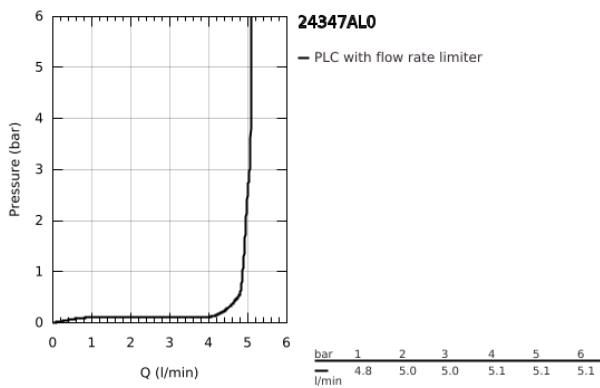

24 347 AL0 ALLURE BRILLIANT EGYKAROS BIDÉCSAPTELEP 1/2"

TERMÉKLEÍRÁS

- Szín: Brushed Hard Graphite
- Egylyukas kivitel
- GROHE SilkMove 28 mm-es kerámiabetét
- hőmérséklet korlátozó
- GROHE LongLife felületkezelés
- GROHE FastFixation gyorszerelő rendszer
- gömbcsuklós gyöngyötető
- húzórudas leeresztőgarnitúra 1 1/4"
- flexibilis csatlakozótömlők

24 347 AL0 ALLURE BRILLIANT EGYKAROS BIDÉCSAPTELEP 1/2"

ALKATRÉSZEK , október 2021 – now

- 1: Fogantyú (Cikkszám 46793AL0)
 - 2: rögzítőgyűrű (Cikkszám 46715000)
 - 3: Kartus (keverő) (Cikkszám 46580000)
 - 4: Gömbcsuklós gyöngyöztető (Cikkszám 46791AL0)
 - 5: Húzó-rúd (Cikkszám 46787AL0)
 - 6: Szár rögzítő készlet (Cikkszám 46249000)
 - 7: Lefolyógarnitúra, 5/4" (Cikkszám 28910AL0)
 - 7.1: Dugó (Cikkszám 07182AL0)
 - 7.2: Excenterrúd (Cikkszám 07052000)
 - 8: Szerelőkulcs (Cikkszám 19017000)*
 - 9: Excenterrúd (Cikkszám 07341000)*
- * Opcionális kiegészítők