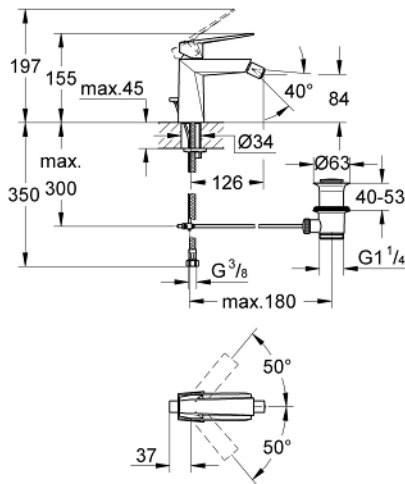

24 347 AL0 ALLURE BRILLIANT EGYKAROS BIDÉCSAPTELEP 1/2"

TERMÉKLEÍRÁS

- Szín: Brushed Hard Graphite
- Egylyukas kivitel
- GROHE SilkMove 28 mm-es kerámiabetét
- hőmérséklet korlátozó
- GROHE LongLife felületkezelés
- GROHE FastFixation gyorszerelő rendszer
- gömbcsuklós gyöngyötető
- húzórudas leeresztőgarnitúra 1 1/4"
- flexibilis csatlakozótömlők

24 347 AL0 ALLURE BRILLIANT EGYKAROS BIDÉCSAPTELEP 1/2"

ALKATRÉSZEK , október 2021 – now

- 1: Fogantyú (Cikkszám 46793AL0)
 - 2: rögzítőgyűrű (Cikkszám 46715000)
 - 3: Kartus (keverő) (Cikkszám 46580000)
 - 4: Gömbcsuklós gyöngyöztető (Cikkszám 46791AL0)
 - 5: Húzó-rúd (Cikkszám 46787AL0)
 - 6: Szár rögzítő készlet (Cikkszám 46249000)
 - 7: Lefolyógarnitúra, 5/4" (Cikkszám 28910AL0)
 - 7.1: Dugó (Cikkszám 07182AL0)
 - 7.2: Excenterrúd (Cikkszám 07052000)
 - 8: Szerelőkulcs (Cikkszám 19017000)*
 - 9: Excenterrúd (Cikkszám 07341000)*
- * Opcionális kiegészítők