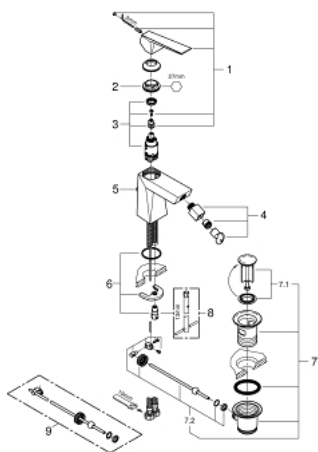

24 347 AL0 ALLURE BRILLIANT EGYKAROS BIDÉCSAPTELEP 1/2"

TERMÉKLEÍRÁS

- Szín: Brushed Hard Graphite
- Egylyukas kivitel
- GROHE SilkMove 28 mm-es kerámiabetét
- hőmérséklet korlátozó
- GROHE LongLife felületkezelés
- GROHE FastFixation gyorszerelő rendszer
- gömbcsuklós gyöngyötető
- húzórudas leeresztőgarnitúra 1 1/4"
- flexibilis csatlakozótömlők

24 347 AL0 ALLURE BRILLIANT EGYKAROS BIDÉCSAPTELEP 1/2"

ALKATRÉSZEK , október 2021 – now

- 1: Fogantyú (Cikkszám 46793AL0)
 - 2: rögzítőgyűrű (Cikkszám 46715000)
 - 3: Kartus (keverő) (Cikkszám 46580000)
 - 4: Gömbcsuklós gyöngyöztető (Cikkszám 46791AL0)
 - 5: Húzó-rúd (Cikkszám 46787AL0)
 - 6: Szár rögzítő készlet (Cikkszám 46249000)
 - 7: Lefolyógarnitúra, 5/4" (Cikkszám 28910AL0)
 - 7.1: Dugó (Cikkszám 07182AL0)
 - 7.2: Excenterrúd (Cikkszám 07052000)
 - 8: Szerelőkulcs (Cikkszám 19017000)*
 - 9: Excenterrúd (Cikkszám 07341000)*
- * Opcionális kiegészítők