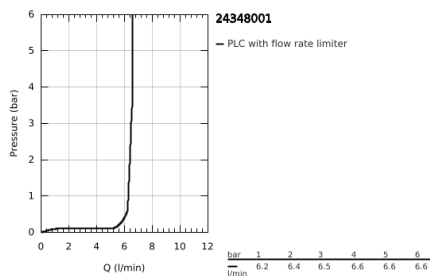

## 24 348 001 ALLURE BRILLIANT EGYKAROS KÁDTÖLTŐ CSAPTELEP 1/2", PADLÓRA SZERELHETŐ

### TERMÉKLEÍRÁS

- Szín: króm
- készszerelő készletként 45 984
- beépítőkészlet nélkül
- GROHE SilkMove 46 mm-es kerámiabetét
- GROHE LongLife felületkezelés
- automatikus váltószelep: kád/zuhany
- kifolyócső gyöngyöztetővel
- Rainshower Aqua Cube Stick kézzizuhany 6,5 l/perc
- Silverflex zuhanytömlő 1.250 mm
- kinyúlás 270 mm
- beépített visszafolyásgátló a 1/2"-os zuhanykimenetben
- zuhanytartóval
- belépő-oldali visszafolyásgátlóval