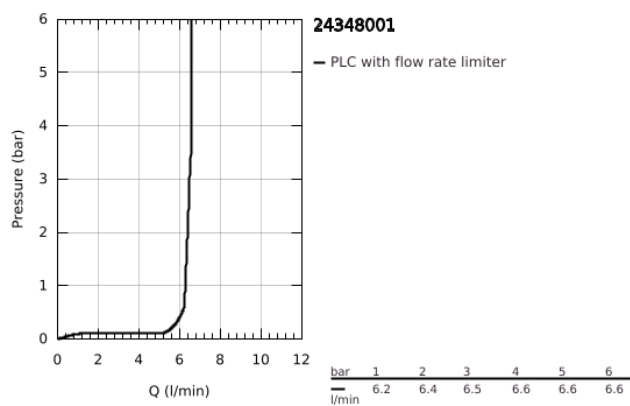

24 348 001 ALLURE BRILLIANT EGYKAROS KÁDTÖLTŐ CSAPTELEP 1/2", PADLÓRA SZERELHETŐ