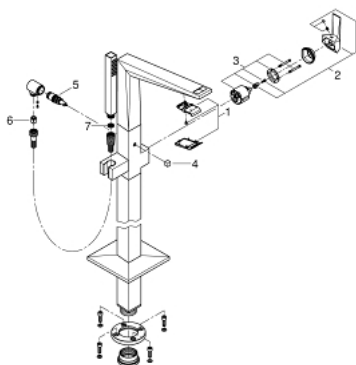

## 24 348 001 ALLURE BRILLIANT EGYKAROS KÁDTÖLTŐ CSAPTELEP 1/2", PADLÓRA SZERELHETŐ

### TERMÉKLEÍRÁS

- Szín: króm
- készszerelő készletként 45 984
- beépítőkészlet nélkül
- GROHE SilkMove 46 mm-es kerámiabetét
- GROHE LongLife felületkezelés
- automatikus váltószelep: kád/zuhany
- kifolyócső gyöngyöztetővel
- Rainshower Aqua Cube Stick kézzizuhany 6,5 l/perc
- Silverflex zuhanytömlő 1.250 mm
- kinyúlás 270 mm
- beépített visszafolyásgátló a 1/2"-os zuhanykimenetben
- zuhanytartóval
- belépő-oldali visszafolyásgátlóval