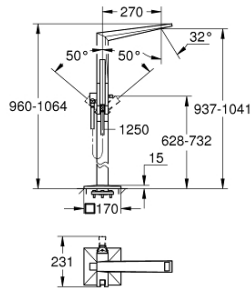

## 24 348 001 ALLURE BRILLIANT EGYKAROS KÁDTÖLTŐ CSAPTELEP 1/2", PADLÓRA SZERELHETŐ

### TERMÉKLEÍRÁS

- Szín: króm
- készszerelő készletként 45 984
- beépítőkészlet nélkül
- GROHE SilkMove 46 mm-es kerámiabetét
- GROHE LongLife felületkezelés
- automatikus váltószelep: kád/zuhany
- kifolyócső gyöngyöztetővel
- Rainshower Aqua Cube Stick kézzizuhany 6,5 l/perc
- Silverflex zuhanytömlő 1.250 mm
- kinyúlás 270 mm
- beépített visszafolyásgátló a 1/2"-os zuhanykimenetben
- zuhanytartóval
- belépő-oldali visszafolyásgátlóval