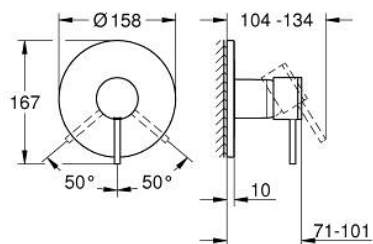

24 354 GL0 ATRIO EGYKAROS ZUHANYCSAPTELEP

TERMÉKLEÍRÁS

- Szín: Cool Sunrise
- GROHE Rapido SmartBox-hoz (35 600/35 604) vezérlőgarnitúra
- GROHE SilkMove 46 mm-es kerámiabetét
- GROHE LongLife felületkezelés
- fali rozetta GROHE FastFixation-el (rejtett rozetta és tengelytömítés, rejtett rögzítés)
- fém rozetta, utólagosan 6°-al állítható
- Fém fogantyú
- SmartBox szerelődoboz nélkül (35 600/35 604) (külön kell megrendelni)
- átfolyási teljesítmény: kimenet B vagy C = 30 liter/perc

24 354 GL0 ATRIO EGYKAROS ZUHANYCSAPTELEP

ALKATRÉSZEK , október 2021 – now

- 1: Fogantyú (Cikkszám 48443GL0)
 - 2: Rozetta (Cikkszám 48615GL0)
 - 3: szerelőlap (Cikkszám 48439000)
 - 4: cap (Cikkszám 02693GL0)
 - 5: Kartus (keverő) (Cikkszám 46048000)
 - 6: Tömítés (Cikkszám 48360000)
 - 7: Hőmérséklet-határoló (Cikkszám 46308000)*
 - 8: Univerzális hosszabbító készlet, 25 mm (Cikkszám 14056000)*
 - 9: Univerzális hosszabbító készlet, 50 mm (Cikkszám 14057000)*
- * Opcionális kiegészítők