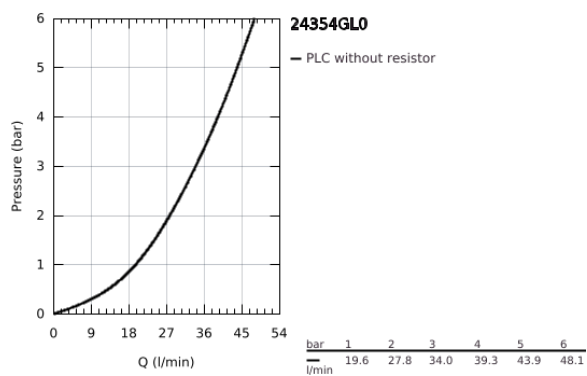

24 354 GL0 ATRIO EGYKAROS ZUHANYCSAPTELEP

TERMÉKLEÍRÁS

- Szín: Cool Sunrise
- GROHE Rapido SmartBox-hoz (35 600/35 604) vezérlőgarnitúra
- GROHE SilkMove 46 mm-es kerámiabetét
- GROHE LongLife felületkezelés
- fali rozetta GROHE FastFixation-el (rejtett rozetta és tengelytömítés, rejtett rögzítés)
- fém rozetta, utólagosan 6°-al állítható
- Fém fogantyú
- SmartBox szerelődoboz nélkül (35 600/35 604) (külön kell megrendelni)
- átfolyási teljesítmény: kimenet B vagy C = 30 liter/perc