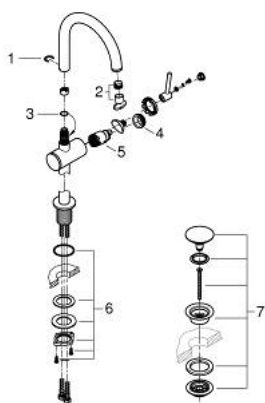

24 362 000 ATRIO EGYKAROS MOSDÓCSAPTELEP 1/2" L-ES MÉRET

TERMÉKLEÍRÁS

- Szín: króm
- Egylyukas kivitel
- GROHE SilkMove 28 mm-es kerámiabetét
- beépített hőmérséklet-korlátozó
- GROHE LongLife felületkezelés
- GROHE EcoJoy technológia a kisebb vízfogyasztás érdekében
- maximális átfolyási sebesség (3 bar nyomáson): 5 l/perc
- elfordítható C-kifolyó gyöngyöztetővel
- mennyiségkorlátozó
- állítható elforgatási szög 0° / 150° / 360°
- kézzel működtethető 1 1/4"-os leeresztőgarnitúra
- flexibilis csatlakozótömlők

24 362 000 ATRIO EGYKAROS MOSDÓCSAPTELEP 1/2" L-ES MÉRET

ALKATRÉSZEK , október 2021 – now

- 1: Biztosító-gyűrű (Cikkszám 4826600M)
- 2: Vízsugár-szabályzó (Cikkszám 48408000)
- 3: Fedőgyűrű (Cikkszám 0128500M)
- 4: rögzítőgyűrű (Cikkszám 07419000)
- 5: Kartus (keverő) (Cikkszám 46963000)
- 6: Szár rögzítőegység (Cikkszám 48384000)
- 7: Leeresztő szett nyomódugóval (push-open) (Cikkszám 65807000)