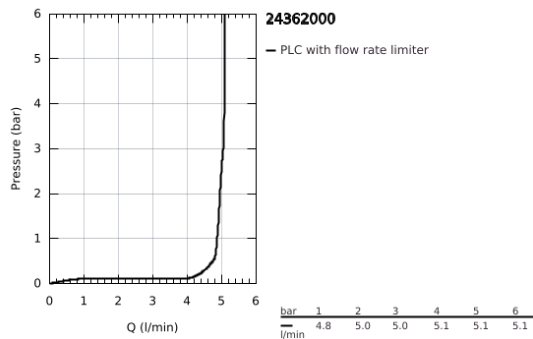

24 362 000 ATRIO EGYKAROS MOSDÓCSAPTELEP 1/2" L-ES MÉRET

TERMÉKLEÍRÁS

- Szín: króm
- Egylyukas kivitel
- GROHE SilkMove 28 mm-es kerámiabetét
- beépített hőmérséklet-korlátozó
- GROHE LongLife felületkezelés
- GROHE EcoJoy technológia a kisebb vízfogyasztás érdekében
- maximális átfolyási sebesség (3 bar nyomáson): 5 l/perc
- elfordítható C-kifolyó gyöngyöztetővel
- mennyiségkorlátozó
- állítható elforgatási szög 0° / 150° / 360°
- kézzel működtethető 1 1/4"-os leeresztőgarnitúra
- flexibilis csatlakozótömlők