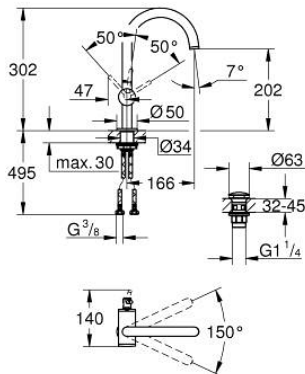

24 362 000 ATRIO EGYKAROS MOSDÓCSAPTELEP 1/2" L-ES MÉRET

TERMÉKLEÍRÁS

- Szín: króm
- Egylyukas kivitel
- GROHE SilkMove 28 mm-es kerámiabetét
- beépített hőmérséklet-korlátozó
- GROHE LongLife felületkezelés
- GROHE EcoJoy technológia a kisebb vízfogyasztás érdekében
- maximális átfolyási sebesség (3 bar nyomáson): 5 l/perc
- elfordítható C-kifolyó gyöngyöztetővel
- mennyiségkorlátozó
- állítható elforgatási szög 0° / 150° / 360°
- kézzel működtethető 1 1/4"-os leeresztőgarnitúra
- flexibilis csatlakozótömlők

24 362 000 ATRIO EGYKAROS MOSDÓCSAPTELEP 1/2" L-ES MÉRET

ALKATRÉSZEK , október 2021 – now

- 1: Biztosító-gyűrű (Cikkszám 4826600M)
- 2: Vízsugár-szabályzó (Cikkszám 48408000)
- 3: Fedőgyűrű (Cikkszám 0128500M)
- 4: rögzítőgyűrű (Cikkszám 07419000)
- 5: Kartus (keverő) (Cikkszám 46963000)
- 6: Szár rögzítőegység (Cikkszám 48384000)
- 7: Leeresztő szett nyomódugóval (push-open) (Cikkszám 65807000)