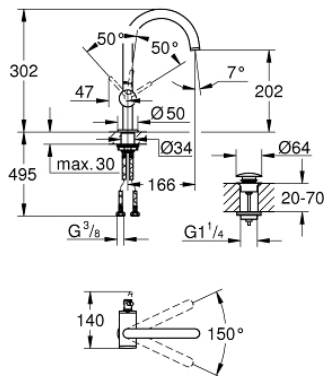

24 362 AL0 ATRIO EGYKAROS MOSDÓCSAPTELEP 1/2" L-ES MÉRET

TERMÉKLEÍRÁS

- Szín: Brushed Hard Graphite
- Egylyukas kivitel
- GROHE SilkMove 28 mm-es kerámiabetét
- beépített hőmérséklet-korlátozó
- GROHE LongLife felületkezelés
- GROHE EcoJoy technológia a kisebb vízfogyasztás érdekében
- maximális átfolyási sebesség (3 bar nyomáson): 5 l/perc
- elfordítható C-kifolyó gyöngyöztetővel
- mennyiségkorlátozó
- állítható elforgatási szög 0° / 150° / 360°
- kézzel működtethető 1 1/4"-os leeresztőgarnitúra
- flexibilis csatlakozótömlők

24 362 AL0 ATRIO EGYKAROS MOSDÓCSAPTELEP 1/2" L-ES MÉRET

ALKATRÉSZEK , október 2021 – now

- 1: Biztosító-gyűrű (Cikkszám 4826600M)
- 2: Vízsugár-szabályzó (Cikkszám 48408000)
- 3: Fedőgyűrű (Cikkszám 0128500M)
- 4: rögzítőgyűrű (Cikkszám 07419000)
- 5: Kartus (keverő) (Cikkszám 46963000)
- 6: Szár rögzítőegység (Cikkszám 48384000)
- 7: Leeresztő szett nyomódugóval (push-open) (Cikkszám 65807AL0)