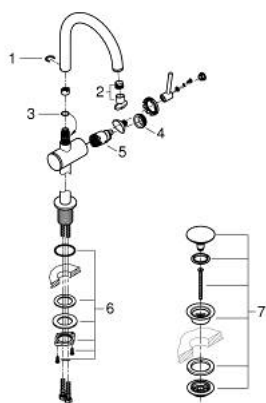

24 362 AL0 ATRIO EGYKAROS MOSDÓCSAPTELEP 1/2" L-ES MÉRET

TERMÉKLEÍRÁS

- Szín: Brushed Hard Graphite
- Egylyukas kivitel
- GROHE SilkMove 28 mm-es kerámiabetét
- beépített hőmérséklet-korlátozó
- GROHE LongLife felületkezelés
- GROHE EcoJoy technológia a kisebb vízfogyasztás érdekében
- maximális átfolyási sebesség (3 bar nyomáson): 5 l/perc
- elfordítható C-kifolyó gyöngyöztetővel
- mennyiségkorlátozó
- állítható elforgatási szög 0° / 150° / 360°
- kézzel működtethető 1 1/4"-os leeresztőgarnitúra
- flexibilis csatlakozótömlők

24 362 AL0 ATRIO EGYKAROS MOSDÓCSAPTELEP 1/2" L-ES MÉRET

ALKATRÉSZEK , október 2021 – now

- 1: Biztosító-gyűrű (Cikkszám 4826600M)
- 2: Vízsugár-szabályzó (Cikkszám 48408000)
- 3: Fedőgyűrű (Cikkszám 0128500M)
- 4: rögzítőgyűrű (Cikkszám 07419000)
- 5: Kartus (keverő) (Cikkszám 46963000)
- 6: Szár rögzítőegység (Cikkszám 48384000)
- 7: Leeresztő szett nyomódugóval (push-open) (Cikkszám 65807AL0)