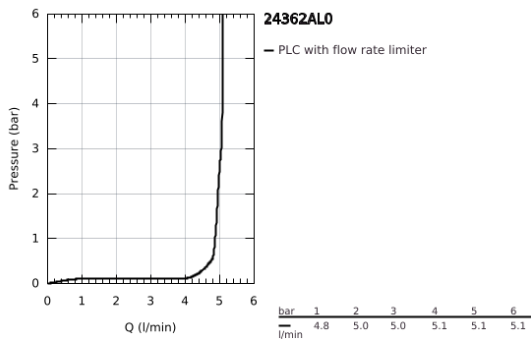

24 362 AL0 ATRIO EGYKAROS MOSDÓCSAPTELEP 1/2" L-ES MÉRET

TERMÉKLEÍRÁS

- Szín: Brushed Hard Graphite
- Egylyukas kivitel
- GROHE SilkMove 28 mm-es kerámiabetét
- beépített hőmérséklet-korlátozó
- GROHE LongLife felületkezelés
- GROHE EcoJoy technológia a kisebb vízfogyasztás érdekében
- maximális átfolyási sebesség (3 bar nyomáson): 5 l/perc
- elfordítható C-kifolyó gyöngyöztetővel
- mennyiségkorlátozó
- állítható elforgatási szög 0° / 150° / 360°
- kézzel működtethető 1 1/4"-os leeresztőgarnitúra
- flexibilis csatlakozótömlők

24 362 AL0 ATRIO EGYKAROS MOSDÓCSAPTELEP 1/2" L-ES MÉRET

ALKATRÉSZEK , október 2021 – now

- 1: Biztosító-gyűrű (Cikkszám 4826600M)
- 2: Vízsugár-szabályzó (Cikkszám 48408000)
- 3: Fedőgyűrű (Cikkszám 0128500M)
- 4: rögzítőgyűrű (Cikkszám 07419000)
- 5: Kartus (keverő) (Cikkszám 46963000)
- 6: Szár rögzítőegység (Cikkszám 48384000)
- 7: Leeresztő szett nyomódugóval (push-open) (Cikkszám 65807AL0)