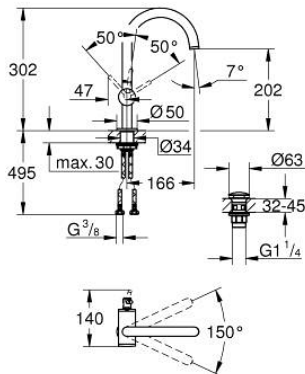

24 362 DA0 ATRIO EGYKAROS MOSDÓCSAPTELEP 1/2" L-ES MÉRET

TERMÉKLEÍRÁS

- Szín: Warm Sunset
- Egylyukas kivitel
- GROHE SilkMove 28 mm-es kerámiabetét
- beépített hőmérséklet-korlátozó
- GROHE LongLife felületkezelés
- GROHE EcoJoy technológia a kisebb vízfogyasztás érdekében
- maximális átfolyási sebesség (3 bar nyomáson): 5 l/perc
- elfordítható C-kifolyó gyöngyöztetővel
- mennyiségkorlátozó
- állítható elforgatási szög 0° / 150° / 360°
- kézzel működtethető 1 1/4"-os leeresztőgarnitúra
- flexibilis csatlakozótömlők

24 362 DA0 ATRIO EGYKAROS MOSDÓCSAPTELEP 1/2" L-ES MÉRET

ALKATRÉSZEK , október 2021 – now

- 1: Biztosító-gyűrű (Cikkszám 4826600M)
- 2: Vízsugár-szabályzó (Cikkszám 48408000)
- 3: Fedőgyűrű (Cikkszám 0128500M)
- 4: rögzítőgyűrű (Cikkszám 07419000)
- 5: Kartus (keverő) (Cikkszám 46963000)
- 6: Szár rögzítőegység (Cikkszám 48384000)
- 7: Leeresztő szett nyomódugóval (push-open) (Cikkszám 65807DA0)