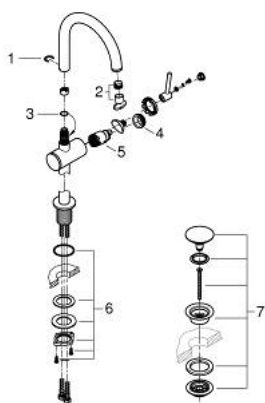

24 362 DA0 ATRIO EGYKAROS MOSDÓCSAPTELEP 1/2" L-ES MÉRET

TERMÉKLEÍRÁS

- Szín: Warm Sunset
- Egylyukas kivitel
- GROHE SilkMove 28 mm-es kerámiabetét
- beépített hőmérséklet-korlátozó
- GROHE LongLife felületkezelés
- GROHE EcoJoy technológia a kisebb vízfogyasztás érdekében
- maximális átfolyási sebesség (3 bar nyomáson): 5 l/perc
- elfordítható C-kifolyó gyöngyöztetővel
- mennyiségkorlátozó
- állítható elforgatási szög 0° / 150° / 360°
- kézzel működtethető 1 1/4"-os leeresztőgarnitúra
- flexibilis csatlakozótömlők

24 362 DA0 ATRIO EGYKAROS MOSDÓCSAPTELEP 1/2" L-ES MÉRET

ALKATRÉSZEK , október 2021 – now

- 1: Biztosító-gyűrű (Cikkszám 4826600M)
- 2: Vízsugár-szabályzó (Cikkszám 48408000)
- 3: Fedőgyűrű (Cikkszám 0128500M)
- 4: rögzítőgyűrű (Cikkszám 07419000)
- 5: Kartus (keverő) (Cikkszám 46963000)
- 6: Szár rögzítőegység (Cikkszám 48384000)
- 7: Leeresztő szett nyomódugóval (push-open) (Cikkszám 65807DA0)