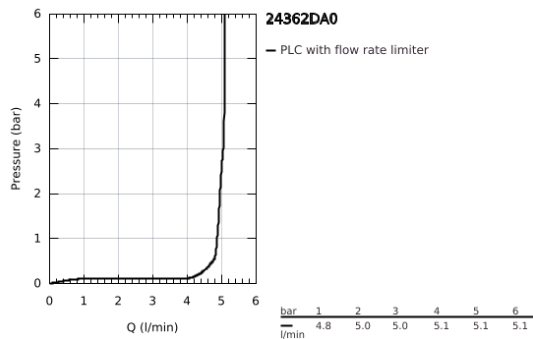

24 362 DA0 ATRIO EGYKAROS MOSDÓCSAPTELEP 1/2" L-ES MÉRET

TERMÉKLEÍRÁS

- Szín: Warm Sunset
- Egylyukas kivitel
- GROHE SilkMove 28 mm-es kerámiabetét
- beépített hőmérséklet-korlátozó
- GROHE LongLife felületkezelés
- GROHE EcoJoy technológia a kisebb vízfogyasztás érdekében
- maximális átfolyási sebesség (3 bar nyomáson): 5 l/perc
- elfordítható C-kifolyó gyöngyöztetővel
- mennyiségkorlátozó
- állítható elforgatási szög 0° / 150° / 360°
- kézzel működtethető 1 1/4"-os leeresztőgarnitúra
- flexibilis csatlakozótömlők

24 362 DA0 ATRIO EGYKAROS MOSDÓCSAPTELEP 1/2" L-ES MÉRET

ALKATRÉSZEK , október 2021 – now

- 1: Biztosító-gyűrű (Cikkszám 4826600M)
- 2: Vízsugár-szabályzó (Cikkszám 48408000)
- 3: Fedőgyűrű (Cikkszám 0128500M)
- 4: rögzítőgyűrű (Cikkszám 07419000)
- 5: Kartus (keverő) (Cikkszám 46963000)
- 6: Szár rögzítőegység (Cikkszám 48384000)
- 7: Leeresztő szett nyomódugóval (push-open) (Cikkszám 65807DA0)