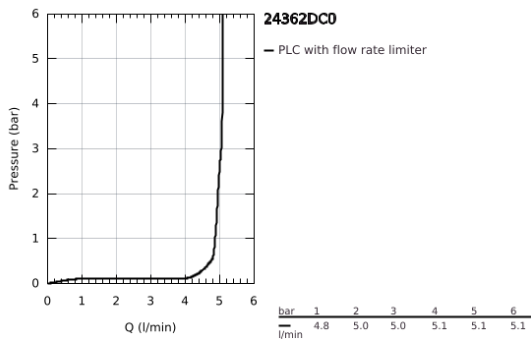

24 362 DC0 ATRIO EGYKAROS MOSDÓCSAPTELEP 1/2" L-ES MÉRET

TERMÉKLEÍRÁS

- Szín: SuperSteel
- Egylyukas kivitel
- GROHE SilkMove 28 mm-es kerámiabetét
- beépített hőmérséklet-korlátozó
- GROHE LongLife felületkezelés
- AquaCalibrator
- maximális átfolyási sebesség (3 bar nyomáson): 5 l/perc
- elfordítható C-kifolyó gyöngyöztetővel
- mennyiségkorlátozó
- állítható elforgatási szög 0° / 150° / 360°
- kézzel működtethető 1 1/4"-os leeresztőgarnitúra
- flexibilis csatlakozótömlők

24 362 DC0 ATRIO EGYKAROS MOSDÓCSAPTELEP 1/2" L-ES MÉRET

ALKATRÉSZEK , október 2021 – now

- 1: Biztosító-gyűrű (Cikkszám 4826600M)
- 2: Vízsugár-szabályzó (Cikkszám 48408000)
- 3: Fedőgyűrű (Cikkszám 0128500M)
- 4: rögzítőgyűrű (Cikkszám 07419000)
- 5: Kartus (keverő) (Cikkszám 46963000)
- 6: Szár rögzítőegység (Cikkszám 48384000)
- 7: Leeresztő szett nyomódugóval (push-open) (Cikkszám 65807DC0)