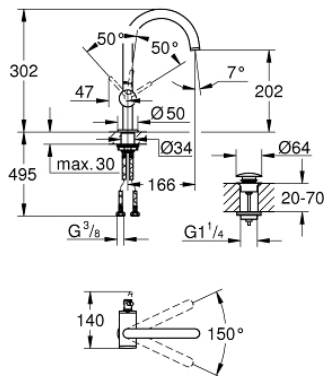

24 362 DC0 ATRIO EGYKAROS MOSDÓCSAPTELEP 1/2" L-ES MÉRET

TERMÉKLEÍRÁS

- Szín: SuperSteel
- Egylyukas kivitel
- GROHE SilkMove 28 mm-es kerámiabetét
- beépített hőmérséklet-korlátozó
- GROHE LongLife felületkezelés
- GROHE EcoJoy technológia a kisebb vízfogyasztás érdekében
- maximális átfolyási sebesség (3 bar nyomáson): 5 l/perc
- elfordítható C-kifolyó gyöngyöztetővel
- mennyiségkorlátozó
- állítható elforgatási szög 0° / 150° / 360°
- kézzel működtethető 1 1/4"-os leeresztőgarnitúra
- flexibilis csatlakozótömlők

24 362 DC0 ATRIO EGYKAROS MOSDÓCSAPTELEP 1/2" L-ES MÉRET

ALKATRÉSZEK , október 2021 – now

- 1: Biztosító-gyűrű (Cikkszám 4826600M)
- 2: Vízsugár-szabályzó (Cikkszám 48408000)
- 3: Fedőgyűrű (Cikkszám 0128500M)
- 4: rögzítőgyűrű (Cikkszám 07419000)
- 5: Kartus (keverő) (Cikkszám 46963000)
- 6: Szár rögzítőegység (Cikkszám 48384000)
- 7: Leeresztő szett nyomódugóval (push-open) (Cikkszám 65807DC0)