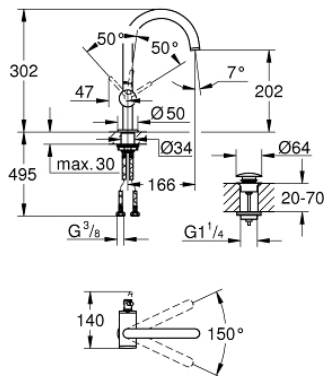

24 362 DC0 ATRIO EGYKAROS MOSDÓCSAPTELEP 1/2" L-ES MÉRET

TERMÉKLEÍRÁS

- Szín: SuperSteel
- Egylyukas kivitel
- GROHE SilkMove 28 mm-es kerámiabetét
- beépített hőmérséklet-korlátozó
- GROHE LongLife felületkezelés
- AquaCalibrator
- maximális átfolyási sebesség (3 bar nyomáson): 5 l/perc
- elfordítható C-kifolyó gyöngyöztetővel
- mennyiségkorlátozó
- állítható elforgatási szög 0° / 150° / 360°
- kézzel működtethető 1 1/4"-os leeresztőgarnitúra
- flexibilis csatlakozótömlők

24 362 DC0 ATRIO EGYKAROS MOSDÓCSAPTELEP 1/2" L-ES MÉRET

ALKATRÉSZEK , október 2021 – now

- 1: Biztosító-gyűrű (Cikkszám 4826600M)
- 2: Vízsugár-szabályzó (Cikkszám 48408000)
- 3: Fedőgyűrű (Cikkszám 0128500M)
- 4: rögzítőgyűrű (Cikkszám 07419000)
- 5: Kartus (keverő) (Cikkszám 46963000)
- 6: Szár rögzítőegység (Cikkszám 48384000)
- 7: Leeresztő szett nyomódugóval (push-open) (Cikkszám 65807DC0)