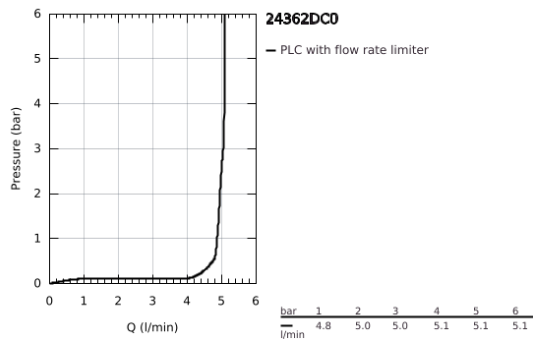

24 362 DC0 ATRIO EGYKAROS MOSDÓCSAPTELEP 1/2" L-ES MÉRET

TERMÉKLEÍRÁS

- Szín: SuperSteel
- Egylyukas kivitel
- GROHE SilkMove 28 mm-es kerámiabetét
- beépített hőmérséklet-korlátozó
- GROHE LongLife felületkezelés
- GROHE EcoJoy technológia a kisebb vízfogyasztás érdekében
- maximális átfolyási sebesség (3 bar nyomáson): 5 l/perc
- elfordítható C-kifolyó gyöngyöztetővel
- mennyiségkorlátozó
- állítható elforgatási szög 0° / 150° / 360°
- kézzel működtethető 1 1/4"-os leeresztőgarnitúra
- flexibilis csatlakozótömlők

24 362 DC0 ATRIO EGYKAROS MOSDÓCSAPTELEP 1/2" L-ES MÉRET

ALKATRÉSZEK , október 2021 – now

- 1: Biztosító-gyűrű (Cikkszám 4826600M)
- 2: Vízsugár-szabályzó (Cikkszám 48408000)
- 3: Fedőgyűrű (Cikkszám 0128500M)
- 4: rögzítőgyűrű (Cikkszám 07419000)
- 5: Kartus (keverő) (Cikkszám 46963000)
- 6: Szár rögzítőegység (Cikkszám 48384000)
- 7: Leeresztő szett nyomódugóval (push-open) (Cikkszám 65807DC0)