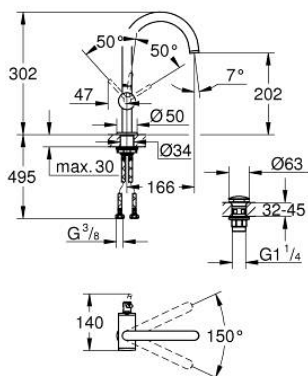

## 24 362 GL0 ATRIO EGYKAROS MOSDÓCSAPTELEP 1/2" L-ES MÉRET

### TERMÉKLEÍRÁS

- Szín: Cool Sunrise
- Egylyukas kivitel
- GROHE SilkMove 28 mm-es kerámiabetét
- beépített hőmérséklet-korlátozó
- GROHE LongLife felületkezelés
- GROHE EcoJoy technológia a kisebb vízfogyasztás érdekében
- maximális átfolyási sebesség (3 bar nyomáson): 5 l/perc
- elfordítható C-kifolyó gyöngyöztetővel
- mennyiségkorlátozó
- állítható elforgatási szög 0° / 150° / 360°
- kézzel működtethető 1 1/4"-os leeresztőgarnitúra
- flexibilis csatlakozótömlők

### ALKATRÉSZEK , október 2021 – now

- 1: Biztosító-gyűrű (Cikkszám 4826600M)
- 2: Vízsugár-szabályzó (Cikkszám 48408000)
- 3: Fedőgyűrű (Cikkszám 0128500M)
- 4: rögzítőgyűrű (Cikkszám 07419000)
- 5: Kartus (keverő) (Cikkszám 46963000)
- 6: Szár rögzítőegység (Cikkszám 48384000)
- 7: Leeresztő szett nyomódugóval (push-open) (Cikkszám 65807GL0)