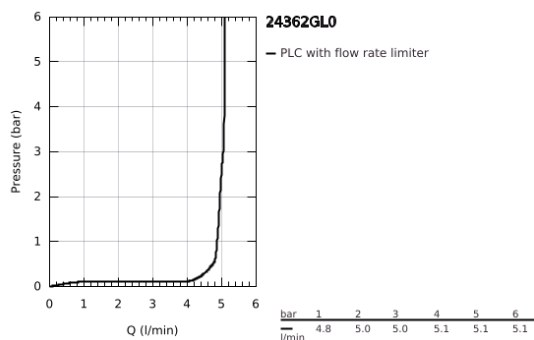

### TERMÉKLEÍRÁS

- Szín: Cool Sunrise
- Egylyukas kivitel
- GROHE SilkMove 28 mm-es kerámiabetét
- beépített hőmérséklet-korlátozó
- GROHE LongLife felületkezelés
- GROHE EcoJoy technológia a kisebb vízfogyasztás érdekében
- maximális átfolyási sebesség (3 bar nyomáson): 5 l/perc
- elfordítható C-kifolyó gyöngyöztetővel
- mennyiségkorlátozó
- állítható elforgatási szög 0° / 150° / 360°
- kézzel működtethető 1 1/4"-os leeresztőgarnitúra
- flexibilis csatlakozótömlők