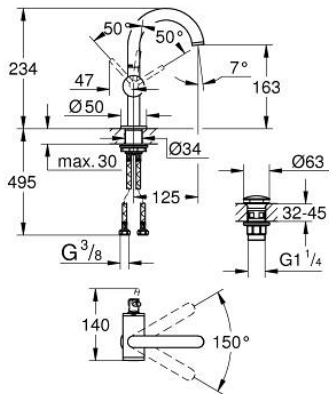

### TERMÉKLEÍRÁS

- Szín: króm
- Egylyukas kivitel
- GROHE SilkMove 28 mm-es kerámiabetét
- beépített hőmérséklet-korlátozó
- GROHE LongLife felületkezelés
- GROHE EcoJoy technológia a kisebb vízfogyasztás érdekében
- maximális átfolyási sebesség (3 bar nyomáson): 5 l/perc
- elfordítható C-kifolyó gyöngyöztetővel
- mennyiségkorlátozó
- állítható elforgatási szög 0° / 150° / 360°
- kézzel működtethető 1 1/4"-os leeresztőgarnitúra
- flexibilis csatlakozótömlők

### ALKATRÉSZEK , október 2021 – now

- 1: Biztosító-gyűrű (Cikkszám 4826600M)
- 2: Vízsugár-szabályzó (Cikkszám 48408000)
- 3: Fedőgyűrű (Cikkszám 0128500M)
- 4: rögzítőgyűrű (Cikkszám 07419000)
- 5: Kartus (keverő) (Cikkszám 46963000)
- 6: Szár rögzítőegység (Cikkszám 48384000)
- 7: Leeresztő szett nyomódugóval (push-open) (Cikkszám 65807000)