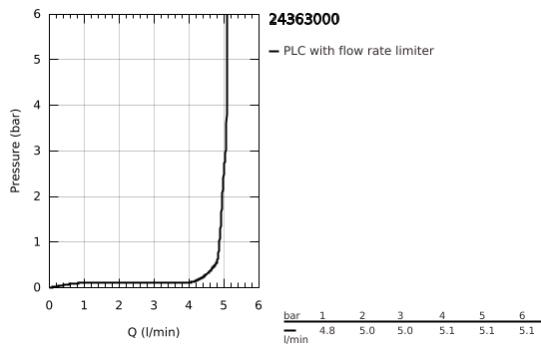

### TERMÉKLEÍRÁS

- Szín: króm
- Egylyukas kivitel
- GROHE SilkMove 28 mm-es kerámiabetét
- beépített hőmérséklet-korlátozó
- GROHE LongLife felületkezelés
- GROHE EcoJoy technológia a kisebb vízfogyasztás érdekében
- maximális átfolyási sebesség (3 bar nyomáson): 5 l/perc
- elfordítható C-kifolyó gyöngyöztetővel
- mennyiségkorlátozó
- állítható elforgatási szög 0° / 150° / 360°
- kézzel működtethető 1 1/4"-os leeresztőgarnitúra
- flexibilis csatlakozótömlők