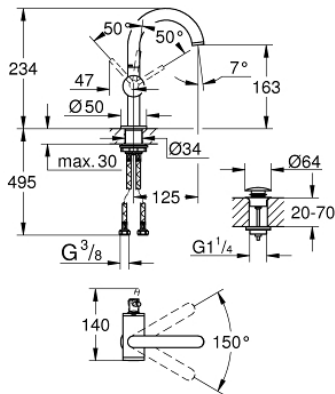

## 24 363 ALO ATRIO EGYKAROS MOSDÓCSAPTELEP 1/2" M-ES MÉRET

### TERMÉKLEÍRÁS

- Szín: Brushed Hard Graphite
- Egylyukas kivitel
- GROHE SilkMove 28 mm-es kerámiabetét
- beépített hőmérséklet-korlátozó
- GROHE LongLife felületkezelés
- GROHE EcoJoy technológia a kisebb vízfogyasztás érdekében
- maximális átfolyási sebesség (3 bar nyomáson): 5 l/perc
- elfordítható C-kifolyó gyöngyöztetővel
- mennyiségkorlátozó
- állítható elforgatási szög 0° / 150° / 360°
- kézzel működtethető 1 1/4"-os leeresztőgarnitúra
- flexibilis csatlakozótömlők

## 24 363 AL0 ATRIO EGYKAROS MOSDÓCSAPTELEP 1/2" M-ES MÉRET

### ALKATRÉSZEK , október 2021 – now

- 1: Biztosító-gyűrű (Cikkszám 4826600M)
- 2: Vízsugár-szabályzó (Cikkszám 48408000)
- 3: Fedőgyűrű (Cikkszám 0128500M)
- 4: rögzítőgyűrű (Cikkszám 07419000)
- 5: Kartus (keverő) (Cikkszám 46963000)
- 6: Szár rögzítőegység (Cikkszám 48384000)
- 7: Leeresztő szett nyomódugóval (push-open) (Cikkszám 65807AL0)