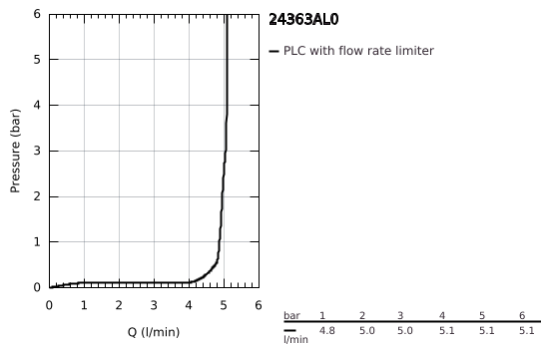

### TERMÉKLEÍRÁS

- Szín: Brushed Hard Graphite
- Egylyukas kivitel
- GROHE SilkMove 28 mm-es kerámiabetét
- beépített hőmérséklet-korlátozó
- GROHE LongLife felületkezelés
- GROHE EcoJoy technológia a kisebb vízfogyasztás érdekében
- maximális átfolyási sebesség (3 bar nyomáson): 5 l/perc
- elfordítható C-kifolyó gyöngyöztetővel
- mennyiségkorlátozó
- állítható elforgatási szög 0° / 150° / 360°
- kézzel működtethető 1 1/4"-os leeresztőgarnitúra
- flexibilis csatlakozótömlők