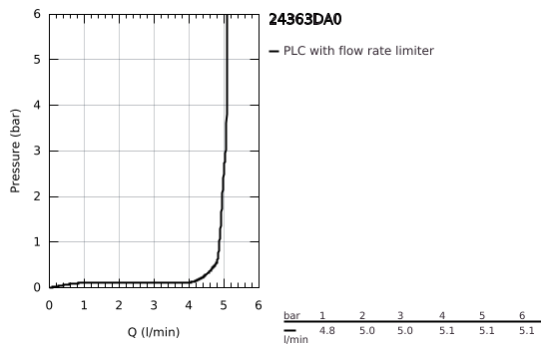

24 363 DA0 ATRIO EGYKAROS MOSDÓCSAPTELEP 1/2" M-ES MÉRET

TERMÉKLEÍRÁS

- Szín: Warm Sunset
- Egylyukas kivitel
- GROHE SilkMove 28 mm-es kerámiabetét
- beépített hőmérséklet-korlátozó
- GROHE LongLife felületkezelés
- GROHE EcoJoy technológia a kisebb vízfogyasztás érdekében
- maximális átfolyási sebesség (3 bar nyomáson): 5 l/perc
- elfordítható C-kifolyó gyöngyöztetővel
- mennyiségkorlátozó
- állítható elforgatási szög 0° / 150° / 360°
- kézzel működtethető 1 1/4"-os leeresztőgarnitúra
- flexibilis csatlakozótömlők

24 363 DA0 ATRIO EGYKAROS MOSDÓCSAPTELEP 1/2" M-ES MÉRET

ALKATRÉSZEK , október 2021 – now

- 1: Biztosító-gyűrű (Cikkszám 4826600M)
- 2: Vízsugár-szabályzó (Cikkszám 48408000)
- 3: Fedőgyűrű (Cikkszám 0128500M)
- 4: rögzítőgyűrű (Cikkszám 07419000)
- 5: Kartus (keverő) (Cikkszám 46963000)
- 6: Szár rögzítőegység (Cikkszám 48384000)
- 7: Leeresztő szett nyomódugóval (push-open) (Cikkszám 65807DA0)