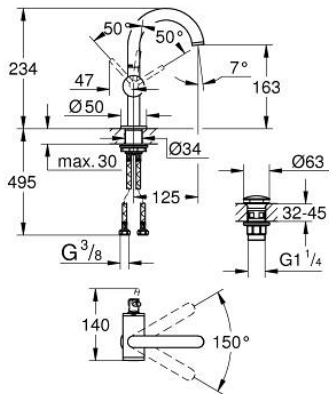

24 363 DA0 ATRIO EGYKAROS MOSDÓCSAPTELEP 1/2" M-ES MÉRET

TERMÉKLEÍRÁS

- Szín: Warm Sunset
- Egylyukas kivitel
- GROHE SilkMove 28 mm-es kerámiabetét
- beépített hőmérséklet-korlátozó
- GROHE LongLife felületkezelés
- GROHE EcoJoy technológia a kisebb vízfogyasztás érdekében
- maximális átfolyási sebesség (3 bar nyomáson): 5 l/perc
- elfordítható C-kifolyó gyöngyöztetővel
- mennyiségkorlátozó
- állítható elforgatási szög 0° / 150° / 360°
- kézzel működtethető 1 1/4"-os leeresztőgarnitúra
- flexibilis csatlakozótömlők

24 363 DA0 ATRIO EGYKAROS MOSDÓCSAPTELEP 1/2" M-ES MÉRET

ALKATRÉSZEK , október 2021 – now

- 1: Biztosító-gyűrű (Cikkszám 4826600M)
- 2: Vízsugár-szabályzó (Cikkszám 48408000)
- 3: Fedőgyűrű (Cikkszám 0128500M)
- 4: rögzítőgyűrű (Cikkszám 07419000)
- 5: Kartus (keverő) (Cikkszám 46963000)
- 6: Szár rögzítőegység (Cikkszám 48384000)
- 7: Leeresztő szett nyomódugóval (push-open) (Cikkszám 65807DA0)