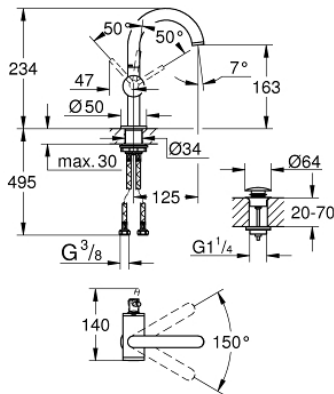

24 363 DC0 ATRIO EGYKAROS MOSDÓCSAPTELEP 1/2" M-ES MÉRET

TERMÉKLEÍRÁS

- Szín: SuperSteel
- Egylyukas kivitel
- GROHE SilkMove 28 mm-es kerámiabetét
- beépített hőmérséklet-korlátozó
- GROHE LongLife felületkezelés
- GROHE EcoJoy 5.7 liter/perc normál kifolyású gyöngyöztető
- maximális átfolyási sebesség (3 bar nyomáson): 5 l/perc
- elfordítható C-kifolyó gyöngyöztetővel
- mennyiségkorlátozó
- állítható elforgatási szög 0° / 150° / 360°
- kézzel működtethető 1 1/4"-os leeresztőgarnitúra
- flexibilis csatlakozótömlők

24 363 DC0 ATRIO EGYKAROS MOSDÓCSAPTELEP 1/2" M-ES MÉRET

ALKATRÉSZEK , október 2021 – now

- 1: Biztosító-gyűrű (Cikkszám 4826600M)
- 2: Vízsugár-szabályzó (Cikkszám 48408000)
- 3: Fedőgyűrű (Cikkszám 0128500M)
- 4: rögzítőgyűrű (Cikkszám 07419000)
- 5: Kartus (keverő) (Cikkszám 46963000)
- 6: Szár rögzítőegység (Cikkszám 48384000)
- 7: Leeresztő szett nyomódugóval (push-open) (Cikkszám 65807DC0)