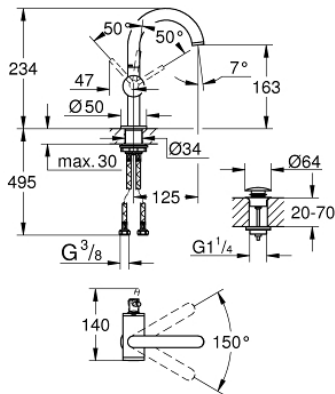

24 363 DC0 ATRIO EGYKAROS MOSDÓCSAPTELEP 1/2" M-ES MÉRET

TERMÉKLEÍRÁS

- Szín: SuperSteel
- Egylyukas kivitel
- GROHE SilkMove 28 mm-es kerámiabetét
- beépített hőmérséklet-korlátozó
- GROHE LongLife felületkezelés
- AquaCalibrator
- maximális átfolyási sebesség (3 bar nyomáson): 5 l/perc
- elfordítható C-kifolyó gyöngyöztetővel
- mennyiségkorlátozó
- állítható elforgatási szög 0° / 150° / 360°
- kézzel működtethető 1 1/4"-os leeresztőgarnitúra
- flexibilis csatlakozótömlők

24 363 DC0 ATRIO EGYKAROS MOSDÓCSAPTELEP 1/2" M-ES MÉRET

ALKATRÉSZEK , október 2021 – now

- 1: Biztosító-gyűrű (Cikkszám 4826600M)
- 2: Vízsugár-szabályzó (Cikkszám 48408000)
- 3: Fedőgyűrű (Cikkszám 0128500M)
- 4: rögzítőgyűrű (Cikkszám 07419000)
- 5: Kartus (keverő) (Cikkszám 46963000)
- 6: Szár rögzítőegység (Cikkszám 48384000)
- 7: Leeresztő szett nyomódugóval (push-open) (Cikkszám 65807DC0)