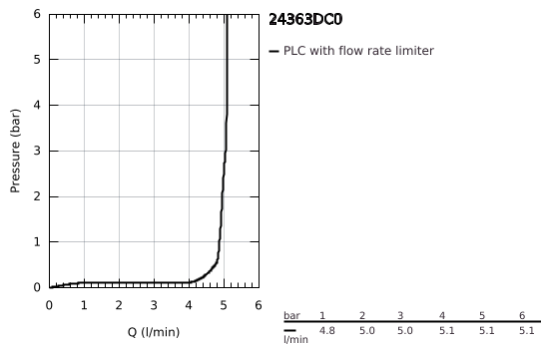

24 363 DC0 ATRIO EGYKAROS MOSDÓCSAPTELEP 1/2" M-ES MÉRET

TERMÉKLEÍRÁS

- Szín: SuperSteel
- Egylyukas kivitel
- GROHE SilkMove 28 mm-es kerámiabetét
- beépített hőmérséklet-korlátozó
- GROHE LongLife felületkezelés
- AquaCalibrator
- maximális átfolyási sebesség (3 bar nyomáson): 5 l/perc
- elfordítható C-kifolyó gyöngyöztetővel
- mennyiségkorlátozó
- állítható elforgatási szög 0° / 150° / 360°
- kézzel működtethető 1 1/4"-os leeresztőgarnitúra
- flexibilis csatlakozótömlők

24 363 DC0 ATRIO EGYKAROS MOSDÓCSAPTELEP 1/2" M-ES MÉRET

ALKATRÉSZEK , október 2021 – now

- 1: Biztosító-gyűrű (Cikkszám 4826600M)
- 2: Vízsugár-szabályzó (Cikkszám 48408000)
- 3: Fedőgyűrű (Cikkszám 0128500M)
- 4: rögzítőgyűrű (Cikkszám 07419000)
- 5: Kartus (keverő) (Cikkszám 46963000)
- 6: Szár rögzítőegység (Cikkszám 48384000)
- 7: Leeresztő szett nyomódugóval (push-open) (Cikkszám 65807DC0)