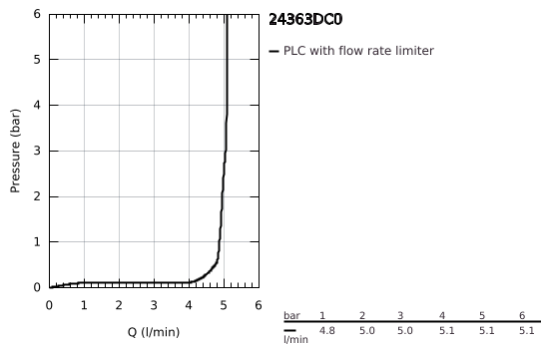

24 363 DC0 ATRIO EGYKAROS MOSDÓCSAPTELEP 1/2" M-ES MÉRET

TERMÉKLEÍRÁS

- Szín: SuperSteel
- Egylyukas kivitel
- GROHE SilkMove 28 mm-es kerámiabetét
- beépített hőmérséklet-korlátozó
- GROHE LongLife felületkezelés
- GROHE EcoJoy 5.7 liter/perc normál kifolyású gyöngyöztető
- maximális átfolyási sebesség (3 bar nyomáson): 5 l/perc
- elfordítható C-kifolyó gyöngyöztetővel
- mennyiségkorlátozó
- állítható elforgatási szög 0° / 150° / 360°
- kézzel működtethető 1 1/4"-os leeresztőgarnitúra
- flexibilis csatlakozótömlők

24 363 DC0 ATRIO EGYKAROS MOSDÓCSAPTELEP 1/2" M-ES MÉRET

ALKATRÉSZEK , október 2021 – now

- 1: Biztosító-gyűrű (Cikkszám 4826600M)
- 2: Vízsugár-szabályzó (Cikkszám 48408000)
- 3: Fedőgyűrű (Cikkszám 0128500M)
- 4: rögzítőgyűrű (Cikkszám 07419000)
- 5: Kartus (keverő) (Cikkszám 46963000)
- 6: Szár rögzítőegység (Cikkszám 48384000)
- 7: Leeresztő szett nyomódugóval (push-open) (Cikkszám 65807DC0)