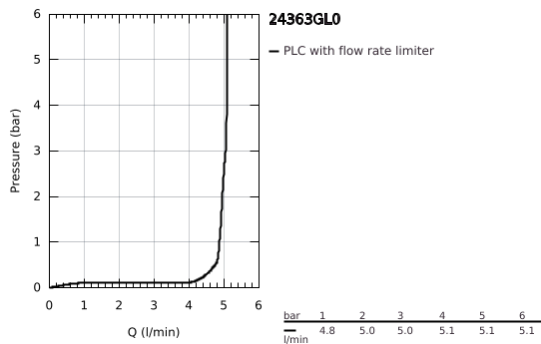

### TERMÉKLEÍRÁS

- Szín: Cool Sunrise
- Egylyukas kivitel
- GROHE SilkMove 28 mm-es kerámiabetét
- beépített hőmérséklet-korlátozó
- GROHE LongLife felületkezelés
- GROHE EcoJoy technológia a kisebb vízfogyasztás érdekében
- maximális átfolyási sebesség (3 bar nyomáson): 5 l/perc
- elfordítható C-kifolyó gyöngyöztetővel
- mennyiségkorlátozó
- állítható elforgatási szög 0° / 150° / 360°
- kézzel működtethető 1 1/4"-os leeresztőgarnitúra
- flexibilis csatlakozótömlők