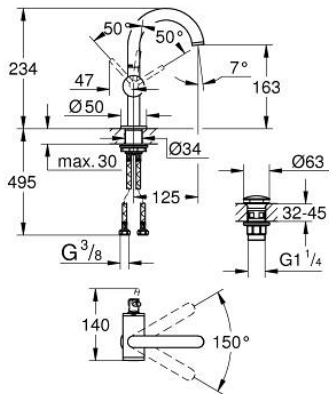

## 24 363 GL0 ATRIO EGYKAROS MOSDÓCSAPTELEP 1/2" M-ES MÉRET

### TERMÉKLEÍRÁS

- Szín: Cool Sunrise
- Egylyukas kivitel
- GROHE SilkMove 28 mm-es kerámiabetét
- beépített hőmérséklet-korlátozó
- GROHE LongLife felületkezelés
- GROHE EcoJoy technológia a kisebb vízfogyasztás érdekében
- maximális átfolyási sebesség (3 bar nyomáson): 5 l/perc
- elfordítható C-kifolyó gyöngyöztetővel
- mennyiségkorlátozó
- állítható elforgatási szög 0° / 150° / 360°
- kézzel működtethető 1 1/4"-os leeresztőgarnitúra
- flexibilis csatlakozótömlők

### ALKATRÉSZEK , október 2021 – now

- 1: Biztosító-gyűrű (Cikkszám 4826600M)
- 2: Vízsugár-szabályzó (Cikkszám 48408000)
- 3: Fedőgyűrű (Cikkszám 0128500M)
- 4: rögzítőgyűrű (Cikkszám 07419000)
- 5: Kartus (keverő) (Cikkszám 46963000)
- 6: Szár rögzítőegység (Cikkszám 48384000)
- 7: Leeresztő szett nyomódugóval (push-open) (Cikkszám 65807GL0)