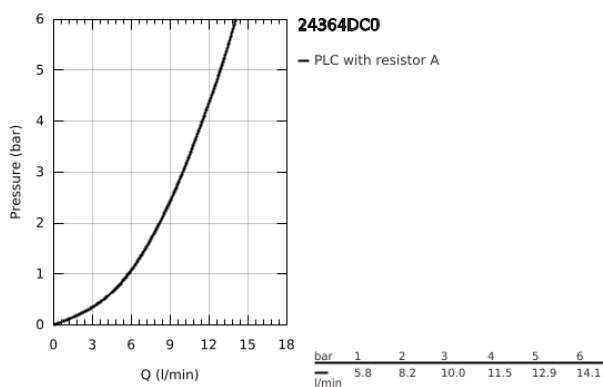

24 364 DC0 ATRIO EGYKAROS BIDÉCSAPTELEP 1/2"

TERMÉKLEÍRÁS

- Szín: SuperSteel
- Egylyukas kivitel
- GROHE SilkMove 28 mm-es kerámiabetét
- beépített hőmérséklet-korlátozó
- GROHE LongLife felületkezelés
- gyorszerelő rendszer
- nagyívű C-kifolyó gömbcsuklós gyöngyötzetével
- húzórudas leeresztőgarnitúra 1 1/4"
- flexibilis csatlakozótömlők

24 364 DC0 ATRIO EGYKAROS BIDÉCSAPTELEP 1/2"

ALKATRÉSZEK , október 2021 – now

- 1: Húzó-rúd (Cikkszám 65196DC0)
 - 2: Kartus (keverő) (Cikkszám 46963000)
 - 3: rögzítőgyűrű (Cikkszám 07419000)
 - 4: Gyöngyöztető (Cikkszám 06574DC0)
 - 5: Szár rögzítőegység (Cikkszám 48409000)
 - 6: Lefolyógarnitúra, 5/4" (Cikkszám 28910DC0)
 - 6.1: Dugó (Cikkszám 07182DC0)
 - 6.2: Excenterrúd (Cikkszám 07052000)
 - 7: Excenterrúd (Cikkszám 07341000)*
- * Opcionális kiegészítők