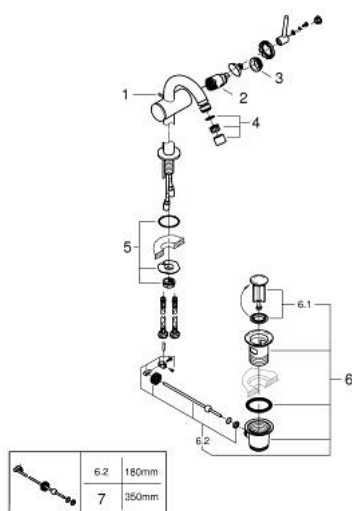

24 364 DC0 ATRIO EGYKAROS BIDÉCSAPTELEP 1/2"

TERMÉKLEÍRÁS

- Szín: SuperSteel
- Egylyukas kivitel
- GROHE SilkMove 28 mm-es kerámiabetét
- beépített hőmérséklet-korlátozó
- GROHE LongLife felületkezelés
- gyorszerelő rendszer
- nagyívű C-kifolyó gömbcsuklós gyöngyötzetével
- húzórudas leeresztőgarnitúra 1 1/4"
- flexibilis csatlakozótömlők

24 364 DC0 ATRIO EGYKAROS BIDÉCSAPTELEP 1/2"

ALKATRÉSZEK , október 2021 – now

- 1: Húzó-rúd (Cikkszám 65196DC0)
 - 2: Kartus (keverő) (Cikkszám 46963000)
 - 3: rögzítőgyűrű (Cikkszám 07419000)
 - 4: Gyöngyöztető (Cikkszám 06574DC0)
 - 5: Szár rögzítőegység (Cikkszám 48409000)
 - 6: Lefolyógarnitúra, 5/4" (Cikkszám 28910DC0)
 - 6.1: Dugó (Cikkszám 07182DC0)
 - 6.2: Excenterrúd (Cikkszám 07052000)
 - 7: Excenterrúd (Cikkszám 07341000)*
- * Opcionális kiegészítők