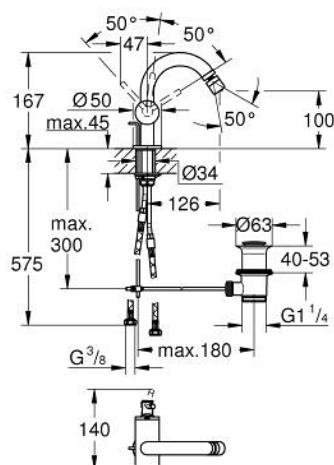

24 364 DC0 ATRIO EGYKAROS BIDÉCSAPTELEP 1/2"

TERMÉKLEÍRÁS

- Szín: SuperSteel
- Egylyukas kivitel
- GROHE SilkMove 28 mm-es kerámiabetét
- beépített hőmérséklet-korlátozó
- GROHE LongLife felületkezelés
- gyorszerelő rendszer
- nagyívű C-kifolyó gömbcsuklós gyöngyötzetével
- húzórudas leeresztőgarnitúra 1 1/4"
- flexibilis csatlakozótömlők

24 364 DC0 ATRIO EGYKAROS BIDÉCSAPTELEP 1/2"

ALKATRÉSZEK , október 2021 – now

- 1: Húzó-rúd (Cikkszám 65196DC0)
 - 2: Kartus (keverő) (Cikkszám 46963000)
 - 3: rögzítőgyűrű (Cikkszám 07419000)
 - 4: Gyöngyöztető (Cikkszám 06574DC0)
 - 5: Szár rögzítőegység (Cikkszám 48409000)
 - 6: Lefolyógarnitúra, 5/4" (Cikkszám 28910DC0)
 - 6.1: Dugó (Cikkszám 07182DC0)
 - 6.2: Excenterrúd (Cikkszám 07052000)
 - 7: Excenterrúd (Cikkszám 07341000)*
- * Opcionális kiegészítők