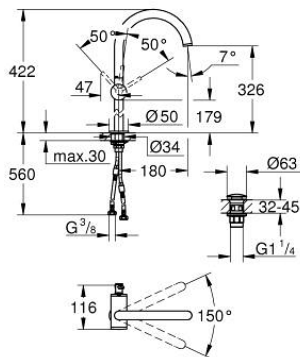

24 365 000 ATRIO EGYKAROS MOSDÓCSAPTELEP 1/2" XL-ES MÉRET

TERMÉKLEÍRÁS

- Szín: króm
- Egylyukas kivitel
- szabadon álló mosdótálakhoz
- GROHE SilkMove 28 mm-es kerámiabetét
- beépített hőmérséklet-korlátozó
- GROHE LongLife felületkezelés
- GROHE EcoJoy technológia a kisebb vízfogyasztás érdekében
- maximális átfolyási sebesség (3 bar nyomáson): 5 l/perc
- elfordítható C-kifolyó gyöngyöztetővel
- mennyiségkorlátozó
- állítható elforgatási szög 0° / 150° / 360°
- kézzel működtethető 1 1/4"-os leeresztőgarnitúra
- flexibilis csatlakozótömlők

24 365 000 ATRIO EGYKAROS MOSDÓCSAPTELEP 1/2" XL-ES MÉRET

ALKATRÉSZEK , október 2021 – now

- 1: Biztosító-gyűrű (Cikkszám 4826600M)
- 2: Vízsugár-szabályzó (Cikkszám 48408000)
- 3: Fedőgyűrű (Cikkszám 0128500M)
- 4: rögzítőgyűrű (Cikkszám 07419000)
- 5: Kartus (keverő) (Cikkszám 46963000)
- 6: Szár rögzítőegység (Cikkszám 48409000)
- 7: Leeresztő szett nyomódugóval (push-open) (Cikkszám 65807000)