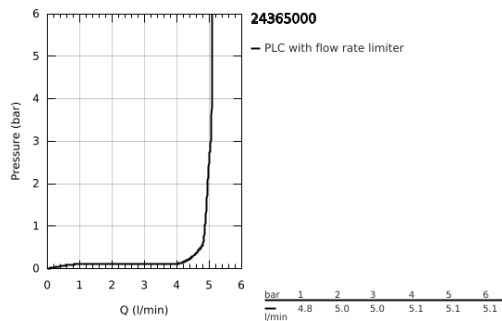

24 365 000 ATRIO EGYKAROS MOSDÓCSAPTELEP 1/2" XL-ES MÉRET

TERMÉKLEÍRÁS

- Szín: króm
- Egylyukas kivitel
- szabadon álló mosdótálakhoz
- GROHE SilkMove 28 mm-es kerámiabetét
- beépített hőmérséklet-korlátozó
- GROHE LongLife felületkezelés
- GROHE EcoJoy technológia a kisebb vízfogyasztás érdekében
- maximális átfolyási sebesség (3 bar nyomáson): 5 l/perc
- elfordítható C-kifolyó gyöngyöztetővel
- mennyiségkorlátozó
- állítható elforgatási szög 0° / 150° / 360°
- kézzel működtethető 1 1/4"-os leeresztőgarnitúra
- flexibilis csatlakozótömlők

24 365 000 ATRIO EGYKAROS MOSDÓCSAPTELEP 1/2" XL-ES MÉRET

ALKATRÉSZEK , október 2021 – now

- 1: Biztosító-gyűrű (Cikkszám 4826600M)
- 2: Vízsugár-szabályzó (Cikkszám 48408000)
- 3: Fedőgyűrű (Cikkszám 0128500M)
- 4: rögzítőgyűrű (Cikkszám 07419000)
- 5: Kartus (keverő) (Cikkszám 46963000)
- 6: Szár rögzítőegység (Cikkszám 48409000)
- 7: Leeresztő szett nyomódugóval (push-open) (Cikkszám 65807000)