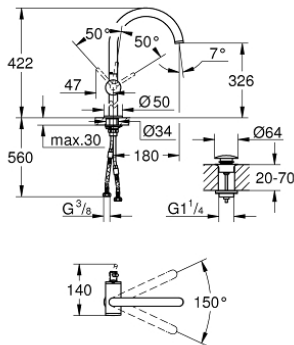

## 24 365 AL0 ATRIO EGYKAROS MOSDÓCSAPTELEP 1/2" XL-ES MÉRET

### TERMÉKLEÍRÁS

- Szín: Brushed Hard Graphite
- Egylyukas kivitel
- szabadon álló mosdótálakhoz
- GROHE SilkMove 28 mm-es kerámiabetét
- beépített hőmérséklet-korlátozó
- GROHE LongLife felületkezelés
- GROHE EcoJoy technológia a kisebb vízfogyasztás érdekében
- maximális átfolyási sebesség (3 bar nyomáson): 5 l/perc
- elfordítható C-kifolyó gyöngyöztetővel
- mennyiségkorlátozó
- állítható elforgatási szög 0° / 150° / 360°
- kézzel működtethető 1 1/4"-os leeresztőgarnitúra
- flexibilis csatlakozótömlők

### ALKATRÉSZEK , október 2021 – now

- 1: Biztosító-gyűrű (Cikkszám 4826600M)
- 2: Vízsugár-szabályzó (Cikkszám 48408000)
- 3: Fedőgyűrű (Cikkszám 0128500M)
- 4: rögzítőgyűrű (Cikkszám 07419000)
- 5: Kartus (keverő) (Cikkszám 46963000)
- 6: Szár rögzítőegység (Cikkszám 48409000)
- 7: Leeresztő szett nyomódugóval (push-open) (Cikkszám 65807AL0)