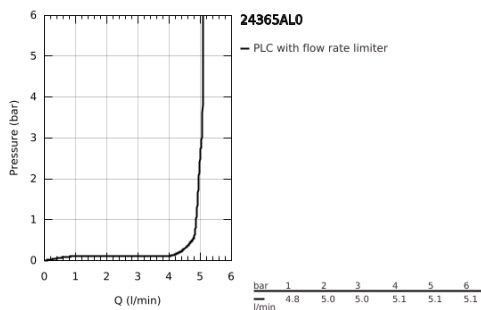

### TERMÉKLEÍRÁS

- Szín: Brushed Hard Graphite
- Egylyukas kivitel
- szabadon álló mosdótálakhoz
- GROHE SilkMove 28 mm-es kerámiabetét
- beépített hőmérséklet-korlátozó
- GROHE LongLife felületkezelés
- GROHE EcoJoy technológia a kisebb vízfogyasztás érdekében
- maximális átfolyási sebesség (3 bar nyomáson): 5 l/perc
- elfordítható C-kifolyó gyöngyöztetővel
- mennyiségkorlátozó
- állítható elforgatási szög 0° / 150° / 360°
- kézzel működtethető 1 1/4"-os leeresztőgarnitúra
- flexibilis csatlakozótömlők