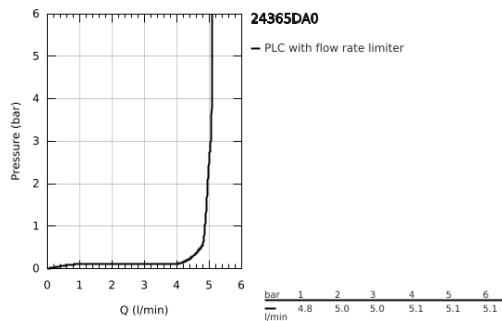

24 365 DA0 ATRIO EGYKAROS MOSDÓCSAPTELEP 1/2" XL-ES MÉRET

TERMÉKLEÍRÁS

- Szín: Warm Sunset
- Egylyukas kivitel
- szabadon álló mosdótálakhoz
- GROHE SilkMove 28 mm-es kerámiabetét
- beépített hőmérséklet-korlátozó
- GROHE LongLife felületkezelés
- GROHE EcoJoy technológia a kisebb vízfogyasztás érdekében
- maximális átfolyási sebesség (3 bar nyomáson): 5 l/perc
- elfordítható C-kifolyó gyöngyöztetővel
- mennyiségkorlátozó
- állítható elforgatási szög 0° / 150° / 360°
- kézzel működtethető 1 1/4"-os leeresztőgarnitúra
- flexibilis csatlakozótömlők

24 365 DA0 ATRIO EGYKAROS MOSDÓCSAPTELEP 1/2" XL-ES MÉRET

ALKATRÉSZEK , október 2021 – now

- 1: Biztosító-gyűrű (Cikkszám 4826600M)
- 2: Vízsugár-szabályzó (Cikkszám 48408000)
- 3: Fedőgyűrű (Cikkszám 0128500M)
- 4: rögzítőgyűrű (Cikkszám 07419000)
- 5: Kartus (keverő) (Cikkszám 46963000)
- 6: Szár rögzítőegység (Cikkszám 48409000)
- 7: Leeresztő szett nyomódugóval (push-open) (Cikkszám 65807DA0)