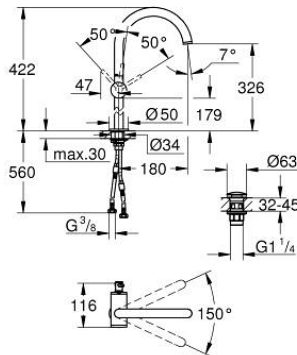

24 365 DA0 ATRIO EGYKAROS MOSDÓCSAPTELEP 1/2" XL-ES MÉRET

TERMÉKLEÍRÁS

- Szín: Warm Sunset
- Egylyukas kivitel
- szabadon álló mosdótálakhoz
- GROHE SilkMove 28 mm-es kerámiabetét
- beépített hőmérséklet-korlátozó
- GROHE LongLife felületkezelés
- GROHE EcoJoy technológia a kisebb vízfogyasztás érdekében
- maximális átfolyási sebesség (3 bar nyomáson): 5 l/perc
- elfordítható C-kifolyó gyöngyöztetővel
- mennyiségkorlátozó
- állítható elforgatási szög 0° / 150° / 360°
- kézzel működtethető 1 1/4"-os leeresztőgarnitúra
- flexibilis csatlakozótömlők

24 365 DA0 ATRIO EGYKAROS MOSDÓCSAPTELEP 1/2" XL-ES MÉRET

ALKATRÉSZEK , október 2021 – now

- 1: Biztosító-gyűrű (Cikkszám 4826600M)
- 2: Vízsugár-szabályzó (Cikkszám 48408000)
- 3: Fedőgyűrű (Cikkszám 0128500M)
- 4: rögzítőgyűrű (Cikkszám 07419000)
- 5: Kartus (keverő) (Cikkszám 46963000)
- 6: Szár rögzítőegység (Cikkszám 48409000)
- 7: Leeresztő szett nyomódugóval (push-open) (Cikkszám 65807DA0)