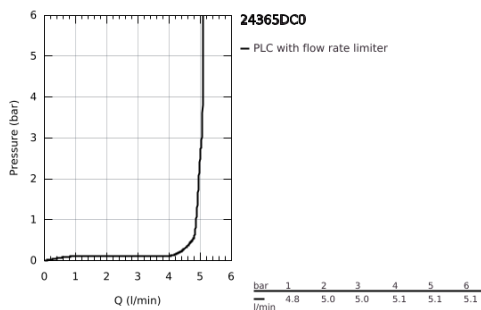

24 365 DC0 ATRIO EGYKAROS MOSDÓCSAPTELEP 1/2" XL-ES MÉRET

TERMÉKLEÍRÁS

- Szín: SuperSteel
- Egylyukas kivitel
- szabadon álló mosdótálakhoz
- GROHE SilkMove 28 mm-es kerámiabetét
- beépített hőmérséklet-korlátozó
- GROHE LongLife felületkezelés
- GROHE EcoJoy technológia a kisebb vízfogyasztás érdekében
- maximális átfolyási sebesség (3 bar nyomáson): 5 l/perc
- elfordítható C-kifolyó gyöngyöztetővel
- mennyiségkorlátozó
- állítható elforgatási szög 0° / 150° / 360°
- kézzel működtethető 1 1/4"-os leeresztőgarnitúra
- flexibilis csatlakozótömlők

24 365 DC0 ATRIO EGYKAROS MOSDÓCSAPTELEP 1/2" XL-ES MÉRET

ALKATRÉSZEK , október 2021 – now

- 1: Biztosító-gyűrű (Cikkszám 4826600M)
- 2: Vízsugár-szabályzó (Cikkszám 48408000)
- 3: Fedőgyűrű (Cikkszám 0128500M)
- 4: rögzítőgyűrű (Cikkszám 07419000)
- 5: Kartus (keverő) (Cikkszám 46963000)
- 6: Szár rögzítőegység (Cikkszám 48409000)
- 7: Leeresztő szett nyomódugóval (push-open) (Cikkszám 65807DC0)