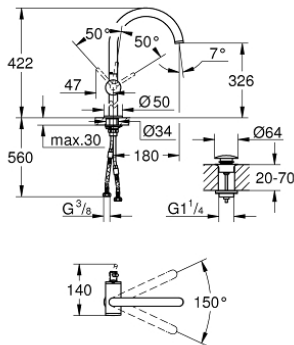

24 365 DC0 ATRIO EGYKAROS MOSDÓCSAPTELEP 1/2" XL-ES MÉRET

TERMÉKLEÍRÁS

- Szín: SuperSteel
- Egylyukas kivitel
- szabadon álló mosdótálakhoz
- GROHE SilkMove 28 mm-es kerámiabetét
- beépített hőmérséklet-korlátozó
- GROHE LongLife felületkezelés
- GROHE EcoJoy technológia a kisebb vízfogyasztás érdekében
- maximális átfolyási sebesség (3 bar nyomáson): 5 l/perc
- elfordítható C-kifolyó gyöngyöztetővel
- mennyiségkorlátozó
- állítható elforgatási szög 0° / 150° / 360°
- kézzel működtethető 1 1/4"-os leeresztőgarnitúra
- flexibilis csatlakozótömlők

24 365 DC0 ATRIO EGYKAROS MOSDÓCSAPTELEP 1/2" XL-ES MÉRET

ALKATRÉSZEK , október 2021 – now

- 1: Biztosító-gyűrű (Cikkszám 4826600M)
- 2: Vízsugár-szabályzó (Cikkszám 48408000)
- 3: Fedőgyűrű (Cikkszám 0128500M)
- 4: rögzítőgyűrű (Cikkszám 07419000)
- 5: Kartus (keverő) (Cikkszám 46963000)
- 6: Szár rögzítőegység (Cikkszám 48409000)
- 7: Leeresztő szett nyomódugóval (push-open) (Cikkszám 65807DC0)