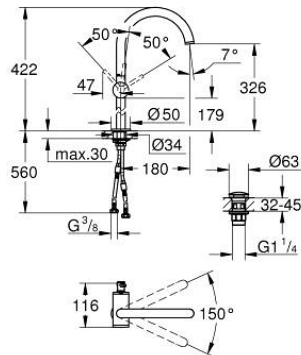

24 365 GL0 ATRIO EGYKAROS MOSDÓCSAPTELEP 1/2" XL-ES MÉRET

TERMÉKLEÍRÁS

- Szín: Cool Sunrise
- Egylyukas kivitel
- szabadon álló mosdótálakhoz
- GROHE SilkMove 28 mm-es kerámiabetét
- beépített hőmérséklet-korlátozó
- GROHE LongLife felületkezelés
- GROHE EcoJoy technológia a kisebb vízfogyasztás érdekében
- maximális átfolyási sebesség (3 bar nyomáson): 5 l/perc
- elfordítható C-kifolyó gyöngyöztetővel
- mennyiségkorlátozó
- állítható elforgatási szög 0° / 150° / 360°
- kézzel működtethető 1 1/4"-os leeresztőgarnitúra
- flexibilis csatlakozótömlők

24 365 GL0 ATRIO EGYKAROS MOSDÓCSAPTELEP 1/2" XL-ES MÉRET

ALKATRÉSZEK , október 2021 – now

- 1: Biztosító-gyűrű (Cikkszám 4826600M)
- 2: Vízsugár-szabályzó (Cikkszám 48408000)
- 3: Fedőgyűrű (Cikkszám 0128500M)
- 4: rögzítőgyűrű (Cikkszám 07419000)
- 5: Kartus (keverő) (Cikkszám 46963000)
- 6: Szár rögzítőegység (Cikkszám 48409000)
- 7: Leeresztő szett nyomódugóval (push-open) (Cikkszám 65807GL0)