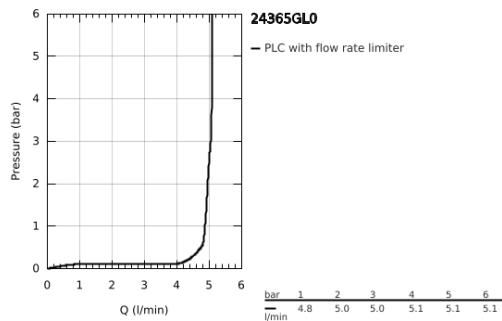

24 365 GL0 ATRIO EGYKAROS MOSDÓCSAPTELEP 1/2" XL-ES MÉRET

TERMÉKLEÍRÁS

- Szín: Cool Sunrise
- Egylyukas kivitel
- szabadon álló mosdótálakhoz
- GROHE SilkMove 28 mm-es kerámiabetét
- beépített hőmérséklet-korlátozó
- GROHE LongLife felületkezelés
- GROHE EcoJoy technológia a kisebb vízfogyasztás érdekében
- maximális átfolyási sebesség (3 bar nyomáson): 5 l/perc
- elfordítható C-kifolyó gyöngyöztetővel
- mennyiségkorlátozó
- állítható elforgatási szög 0° / 150° / 360°
- kézzel működtethető 1 1/4"-os leeresztőgarnitúra
- flexibilis csatlakozótömlők

24 365 GL0 ATRIO EGYKAROS MOSDÓCSAPTELEP 1/2" XL-ES MÉRET

ALKATRÉSZEK , október 2021 – now

- 1: Biztosító-gyűrű (Cikkszám 4826600M)
- 2: Vízsugár-szabályzó (Cikkszám 48408000)
- 3: Fedőgyűrű (Cikkszám 0128500M)
- 4: rögzítőgyűrű (Cikkszám 07419000)
- 5: Kartus (keverő) (Cikkszám 46963000)
- 6: Szár rögzítőegység (Cikkszám 48409000)
- 7: Leeresztő szett nyomódugóval (push-open) (Cikkszám 65807GL0)